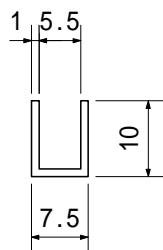

アルマイト3mm用破損止

アルマイト5mm用破損止

アルマイト7mm用破損止

アルマイト5mm用25mm破損止

アルマイト8mm用破損止

アルマイトオール破損止5mm用

アルマイト5mm用30mm破損止

アルマイト端押ボーダー