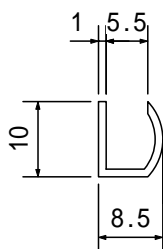

アルマイト3mm用破損止

アルマイト5mm用破損止

アルマイト7mm用破損止

アルマイト5mm用25mm破損止

アルマイト8mm用破損止

アルマイトオール破損止5mm用

アルマイト5mm用30mm破損止

アルマイト端押ボーダー