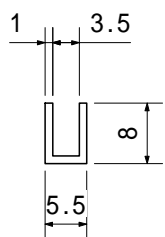

アルマイト3mm用破損止

アルマイト5mm用破損止

アルマイト7mm用破損止

アルマイト5mm用25mm破損止

アルマイト8mm用破損止

アルマイトオール破損止5mm用

アルマイト5mm用30mm破損止

アルマイト端押ボーダー