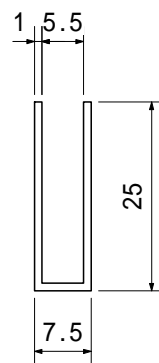

アルマイト3mm用破損止

アルマイト5mm用破損止

アルマイト7mm用破損止

アルマイト5mm用25mm破損止

アルマイト8mm用破損止

アルマイトオール破損止5mm用

アルマイト5mm用30mm破損止

アルマイト端押ボーダー