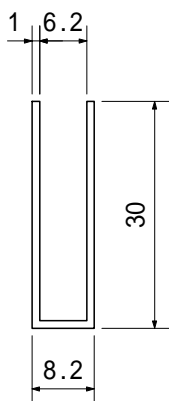

アルマイト3mm用破損止

アルマイト5mm用破損止

アルマイト7mm用破損止

アルマイト5mm用25mm破損止

アルマイト8mm用破損止

アルマイトオール破損止5mm用

アルマイト5mm用30mm破損止

アルマイト端押ボーダー