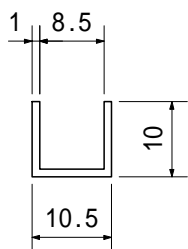

アルマイト3mm用破損止

アルマイト5mm用破損止

アルマイト7mm用破損止

アルマイト5mm用25mm破損止

アルマイト8mm用破損止

アルマイトオール破損止5mm用

アルマイト5mm用30mm破損止

アルマイト端押ボーダー