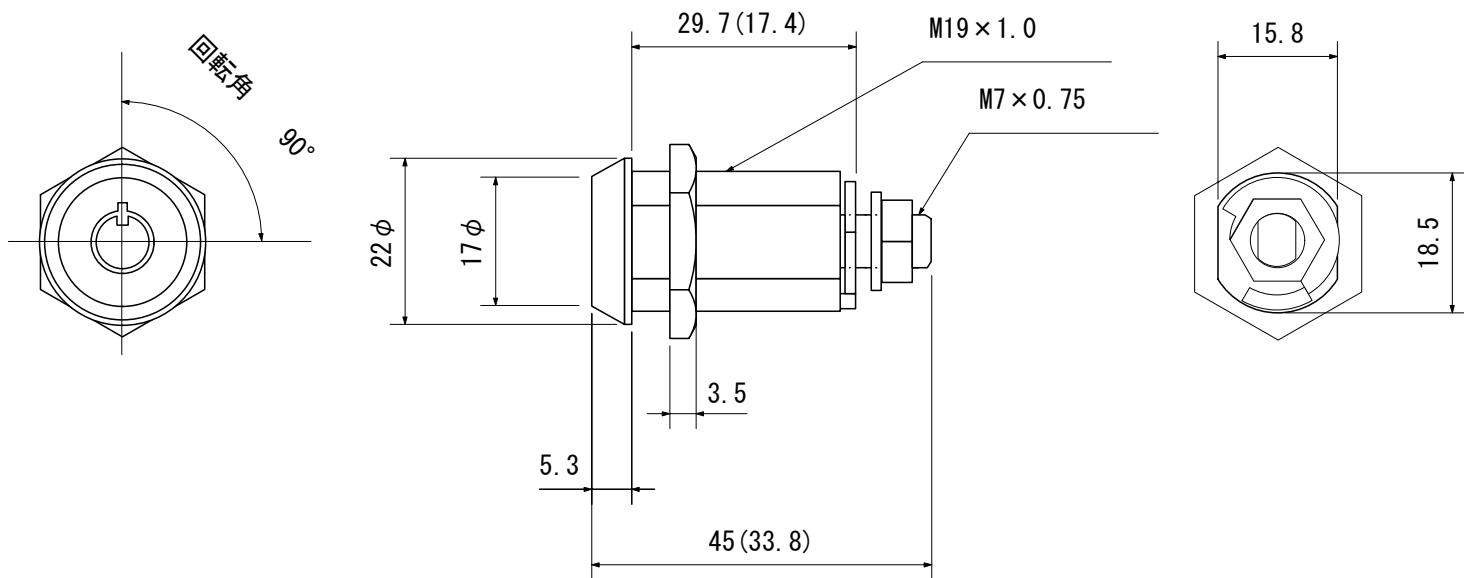

# 八万ロック

( ) 内はL=16の寸法

## 鍵