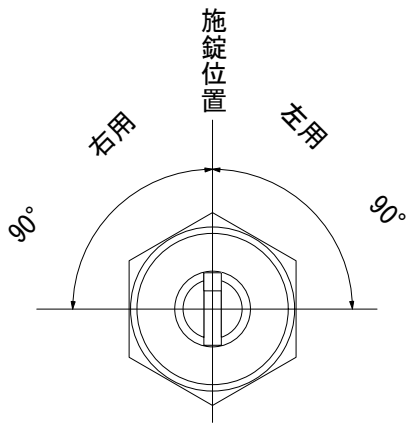

# YDロック YDロック (ロング)

最大板厚  
YDロック : 12mm  
YDロック(ロング) : 22mm

右用—90° 右回転施錠  
左用—90° 左回転施錠

( )内はYDロック(ロング)の寸法

鍵