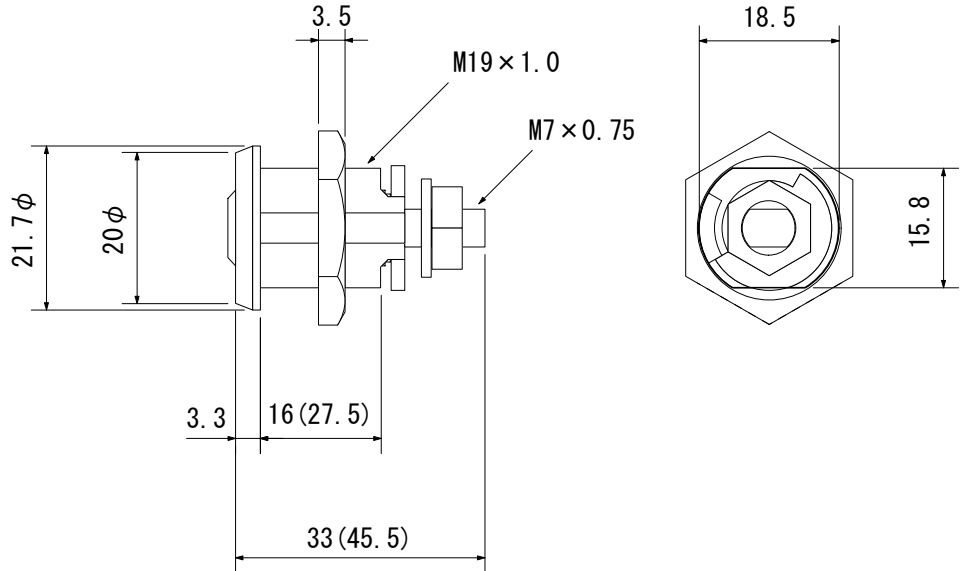

# YDロック YDロック (ロング)

最大板厚  
YDロック : 12mm  
YDロック(ロング) : 22mm

右用—90° 右回転施錠  
左用—90° 左回転施錠

( )内はYDロック(ロング)の寸法

鍵