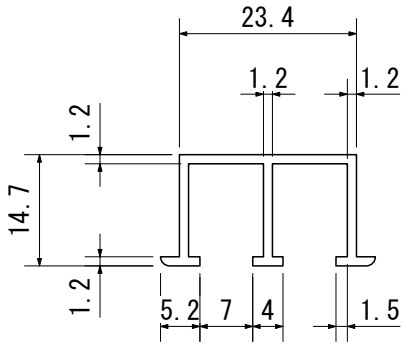

TN-1 (アルマイト55号5mm用堀込上用直立レール)

TN-2 (複線下レール)

TN-5 (単線下レール)

TN-4 (取付ベアリング)