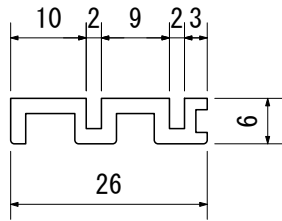

TN-1 (アルマイト55号5mm用堀込上用直立レール)

TN-2 (複線下レール)

TN-5 (単線下レール)

TN-4 (取付ベアリング)