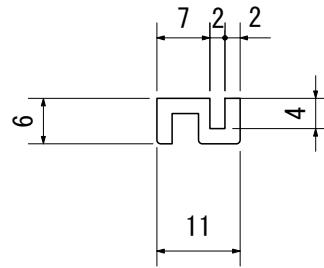

TN-1 (アルマイト55号5mm用堀込上用直立レール)

TN-2 (複線下レール)

TN-5 (単線下レール)

TN-4 (取付ベアリング)