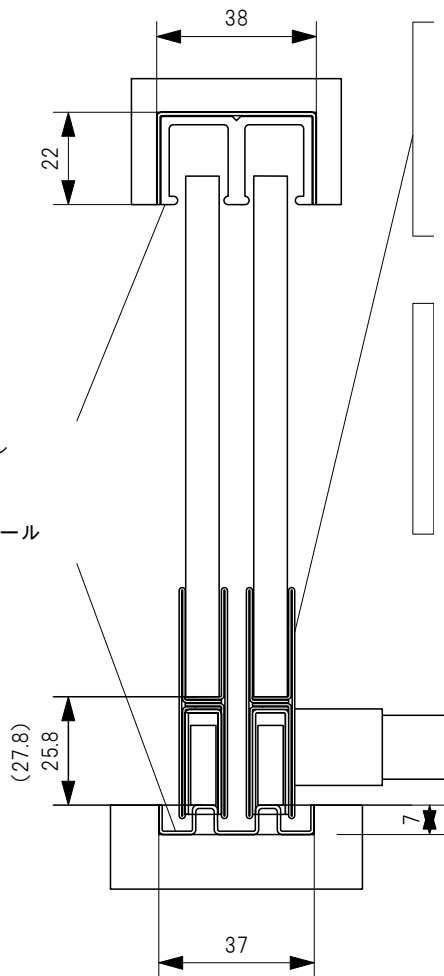

- 03997 ステンSL8mm上レール
- 04172 ステン58号8mm下レール

()内の数値は、8×75Hハカマを使用した場合の寸法です

- ステン8mm用55mmHハカマ
 - 03235 錠穴ナシ
 - 03240 右前錠片穴付
 - 03242 左前錠片穴付
- ステン8mm用55mmH用ハカマ用
取付ベアリング
 - 03250 ST558H-6 丸一車
 - 03275 ST558H-26 丸二車
- ステン8mm用75mmHハカマ
 - 03200 錠穴ナシ
 - 03210 右前錠片穴付
 - 03215 左前錠片穴付
- ステン8mm用75mmHハカマ用
取付ベアリング
 - 03229 ST758H-22 丸二車
- 3550番プッシュロックハカマ用
76762 クローム 同鍵101
- 3600番プッシュロックハカマ用
76894 クローム 同鍵201番(その他各種有り)

注)錠前の女穴加工が別途必要です。
現場にて対応して下さい。
3600番使用時は貫通穴になります。

プラン図 No.03997-04172