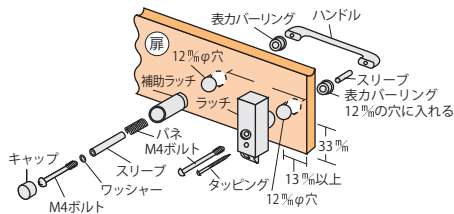

スライドレール

通常の引出し・扉の場合

耐震ラッチを引出し・扉に付けた場合

内側から押されても、勝手に開きません!

さらに

子供が勝手に開けにくい

ABS樹脂 2way 耐震ラッチ

商品コード	品名	カラー	単位及び箱単位	税別上代価格(1個)
71440	取手用	黒色	50個	613円
71445	撮用	〃	〃	413円

- ツマミ又はハンドルを引くだけで簡単に開けられます。 最小販売単位1個
- 閉める時は扉を押すだけで、ワンタッチで自動ロックになります。
- 防虫ゴムが張ってある扉（パッキン付扉）でもご使用可能です。
- ネジを変えるだけで、どんな扉厚にもご使用可能です。
- 取扱説明書ございます。お気軽にお問い合わせください。

仕様	
推奨扉サイズ	幅600mm以下、高さ1000mm以下
対応扉厚	15mm~30mm
対応扉タイプ	インセット、カブセ扉
対応引手	ツマミ ハンドル(縦向き、横向きどちらでも可) ※M4タップ切のお好みのツマミ・ハンドルとご使用ください。
材質	本体 ジュロン、ABS樹脂/黒色

ツマミ使用の場合

ハンドル使用の場合

ラッチ

補助ラッチ

表カバーリング

スリーブ

真鍮 2way 耐震ラッチ用撮

商品コード	サイズ	仕上	単位及び箱単位	税別上代価格(1個)
* 71465	30mm	本金(※)	20個	2,500円
* 71470	〃	クローズ	〃	2,250円
* 71475	〃	WB	〃	2,400円