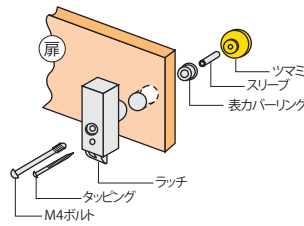

スライドレール

通常の引出し・扉の場合

耐震ラッチを引出し・扉に付けた場合

内側から押されても、勝手に開きません!

さらに

子供が勝手に開けにくい

ABS樹脂 2way 耐震ラッチ

商品コード	品名	カラー	単位及び箱単位	税別上代価格(1個)
71440	取手用	黒色	50個	613円
71445	撮用	〃	〃	413円

- ツマミ又はハンドルを引くだけで簡単に開けられます。 最小販売単位1個
- 閉める時は扉を押すだけで、ワンタッチで自動ロックになります。
- 防虫ゴムが張ってある扉（パッキン付扉）でもご使用可能です。
- ネジを変えるだけで、どんな扉厚にもご使用可能です。
- 取扱説明書ございます。お気軽にお問い合わせください。

仕様	
推奨扉サイズ	幅600mm以下、高さ1000mm以下
対応扉厚	15mm~30mm
対応扉タイプ	インセット、カブセ扉
対応引手	ツマミ ハンドル(縦向き、横向きどちらでも可) ※M4タップ切のお好みのツマミ・ハンドルとご使用ください。
材質	本体 ジュロン、ABS樹脂/黒色

ツマミ使用の場合

ハンドル使用の場合

ラッチ

補助ラッチ

表カバーリング

スリーブ

真鍮 2way 耐震ラッチ用撮

商品コード	サイズ	仕上	単位及び箱単位	税別上代価格(1個)
* 71465	30mm	本金(※)	20個	2,500円
* 71470	〃	クローズ	〃	2,250円
* 71475	〃	WB	〃	2,400円