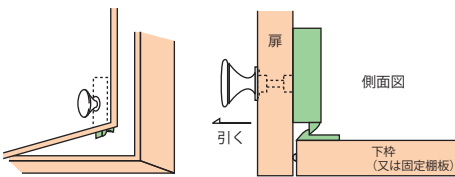

耐震ラッチ

扉の自然開放を防ぎ、収納物の落下を防止!

その他家具金物

耐震安全グッズ

つまみ取手引手

キャスター

回転盤

アジャスター

スライドレール

通常の引出し・扉の場合

耐震ラッチを引出し・扉に付けた場合

内側から押されても、勝手に開きません!

さらに

子供が勝手に開けにくい

ABS樹脂 2way 耐震ラッチ

商品コード	品名	カラー	単位及び箱単位	税別上代価格(1個)
71440	取手用	黒色	50個	613円
71445	撮用	〃	〃	413円

- ツマミ又はハンドルを引くだけで簡単に開けられます。 最小販売単位1個
- 閉める時は扉を押すだけで、ワンタッチで自動ロックになります。
- 防虫ゴムが張ってある扉（パッキン付扉）でもご使用可能です。
- ネジを変えるだけで、どんな扉厚にもご使用可能です。
- 取扱説明書ございます。お気軽にお問い合わせください。

仕様	
推奨扉サイズ	幅600mm以下、高さ1000mm以下
対応扉厚	15mm~30mm
対応扉タイプ	インセット、カブセ扉
対応引手	ツマミ ハンドル(縦向き、横向きどちらでも可) ※M4タップ切のお好みのツマミ・ハンドルとご使用ください。
材質	本体 ジュロン、ABS樹脂/黒色

ツマミ使用の場合

ハンドル使用の場合

ラッチ

補助ラッチ

表カバーリング

スリーブ

真鍮 2way 耐震ラッチ用撮

商品コード	サイズ	仕上	単位及び箱単位	税別上代価格(1個)
* 71465	30mm	本金(※)	20個	2,500円
* 71470	〃	クローズ	〃	~~2,250円~~
* 71475	〃	WB	〃	2,400円

- ※印: 限定在庫品
- 撮を回しても空回りしますので撮が取れる心配はございません。
- 通常の撮としてもご使用いただけます。
- (※) 本金メッキ製品は製造上の都合により、次回ロットから仕上又は価格を見直しさせていただく可能性があります。

71470→販売終了
(2020.11更新)