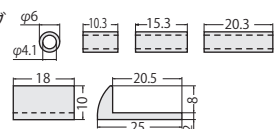

ツマミ使用の場合

ハンドル使用の場合

ラッチ

補助ラッチ

表カバーリング

スリーブ

真鍮 2way 耐震ラッチ用撮

商品コード	サイズ	仕上	単位及び箱単位	税別上代価格(1個)
* 71465	30mm	本金(※)	20個	2,500円
* 71470	〃	クローズ	〃	2,250円
* 71475	〃	WB	〃	2,400円