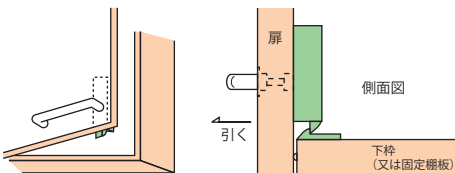

- ツマミ又はハンドルを引くだけで簡単に開けられます。 最小販売単位1個
- 閉める時は扉を押すだけで、ワンタッチで自動ロックになります。
- 防虫ゴムが張ってある扉（パッキン付扉）でもご使用可能です。
- ネジを変えるだけで、どんな扉厚にもご使用可能です。
- 取扱説明書ございます。お気軽にお問い合わせください。

仕様	
推奨扉サイズ	幅600mm以下、高さ1000mm以下
対応扉厚	15mm~30mm
対応扉タイプ	インセット、カブセ扉
対応引手	ツマミ ハンドル(縦向き、横向きどちらでも可) ※M4タップ切のお好みのツマミ・ハンドルとご使用ください。
材質	本体 ジュロン、ABS樹脂/黒色

ツマミ使用の場合

ハンドル使用の場合

ラッチ

補助ラッチ

表カバーリング

スリーブ

真鍮 2way 耐震ラッチ用撮

商品コード	サイズ	仕上	単位及び箱単位	税別上代価格(1個)
* 71465	30mm	本金(※)	20個	2,500円
* 71470	〃	クローズ	〃	2,250円
* 71475	〃	WB	〃	2,400円