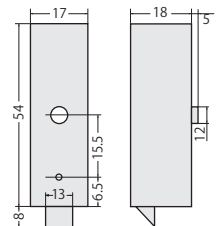

- ツマミ又はハンドルを引くだけで簡単に開けられます。 最小販売単位1個
- 閉める時は扉を押すだけで、ワンタッチで自動ロックになります。
- 防虫ゴムが張ってある扉（パッキン付扉）でもご使用可能です。
- ネジを変えるだけで、どんな扉厚にもご使用可能です。
- 取扱説明書ございます。お気軽にお問い合わせください。

仕様	
推奨扉サイズ	幅600mm以下、高さ1000mm以下
対応扉厚	15mm~30mm
対応扉タイプ	インセット、カブセ扉
対応引手	ツマミ ハンドル(縦向き、横向きどちらでも可) ※M4タップ切のお好みのツマミ・ハンドルとご使用ください。
材質	本体 ジュロン、ABS樹脂/黒色

ツマミ使用の場合

ハンドル使用の場合

ラッチ

補助ラッチ

表カバーリング

スリーブ

真鍮 2way 耐震ラッチ用撮

商品コード	サイズ	仕上	単位及び箱単位	税別上代価格(1個)
* 71465	30mm	本金(※)	20個	2,500円
* 71470	〃	クローズ	〃	2,250円
* 71475	〃	WB	〃	2,400円