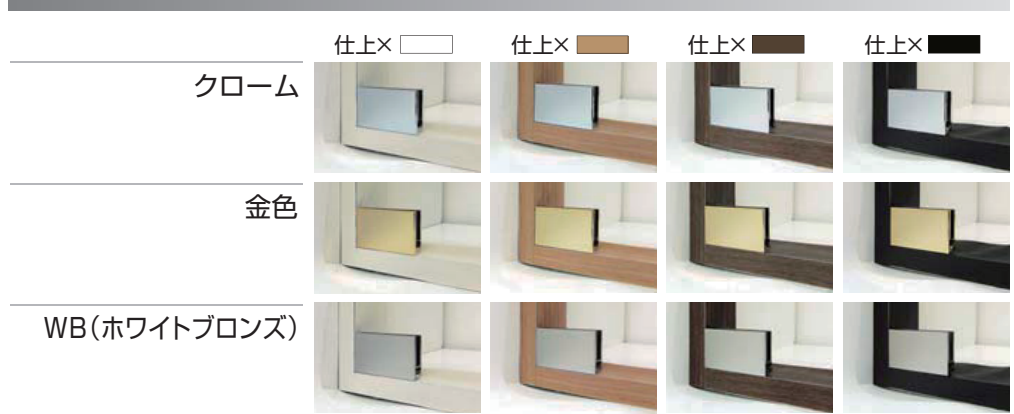

仕上げ×ショーケースの色 組み合わせ一覽

商品を選ぶ際の参考ガイド

店舗のイメージに合わせてコーディネートできます。

真鍮製品

ステンレス製品

アルミニウム製品