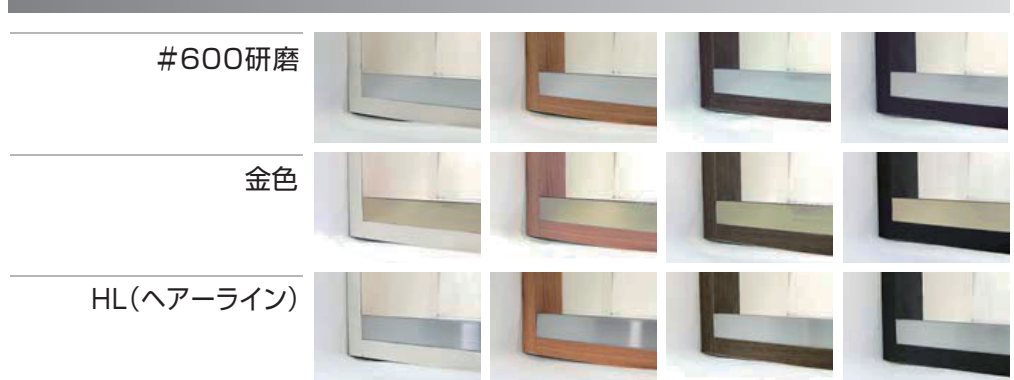

仕上げ×ショーケースの色 組み合わせ一覽

商品を選ぶ際の参考ガイド

店舗のイメージに合わせてコーディネートできます。

真鍮製品

ステンレス製品

アルミニウム製品