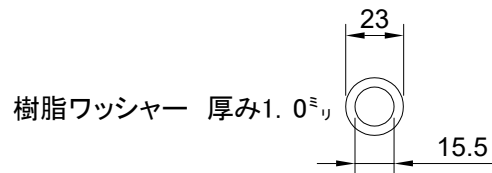

OSM ステン8^ミリハカマ蝶番

OSM ステン10・12^ミリハカマ蝶番

OSM ステンハカマ蝶番 共通付属品

上枠用パッキン L=2000

OSM アルミ枠 8^{ミリ}用 観音開

OSM アルミ枠 8^{ミリ}用 片開

OSM アルミ枠 10・12^{ミリ}用 観音開

3^{ミリ}見付側面 5^{ミリ}見付側面

OSM アルミ枠 10・12^{ミリ}用 片開

3^{ミリ}見付側面 5^{ミリ}見付側面