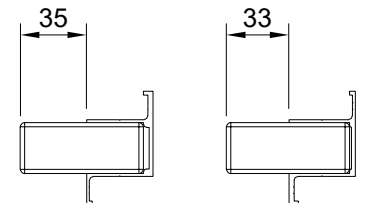

OSM ステン8^ミリハカマ蝶番

OSM ステン10・12^ミリハカマ蝶番

OSM ステンハカマ蝶番 共通付属品

上枠用パッキン L=2000

OSM アルミ枠 8^{ミリ}用 観音開

OSM アルミ枠 8^{ミリ}用 片開

OSM アルミ枠 10・12^{ミリ}用 観音開

3^{ミリ}見付側面 5^{ミリ}見付側面

OSM アルミ枠 10・12^{ミリ}用 片開

3^{ミリ}見付側面 5^{ミリ}見付側面