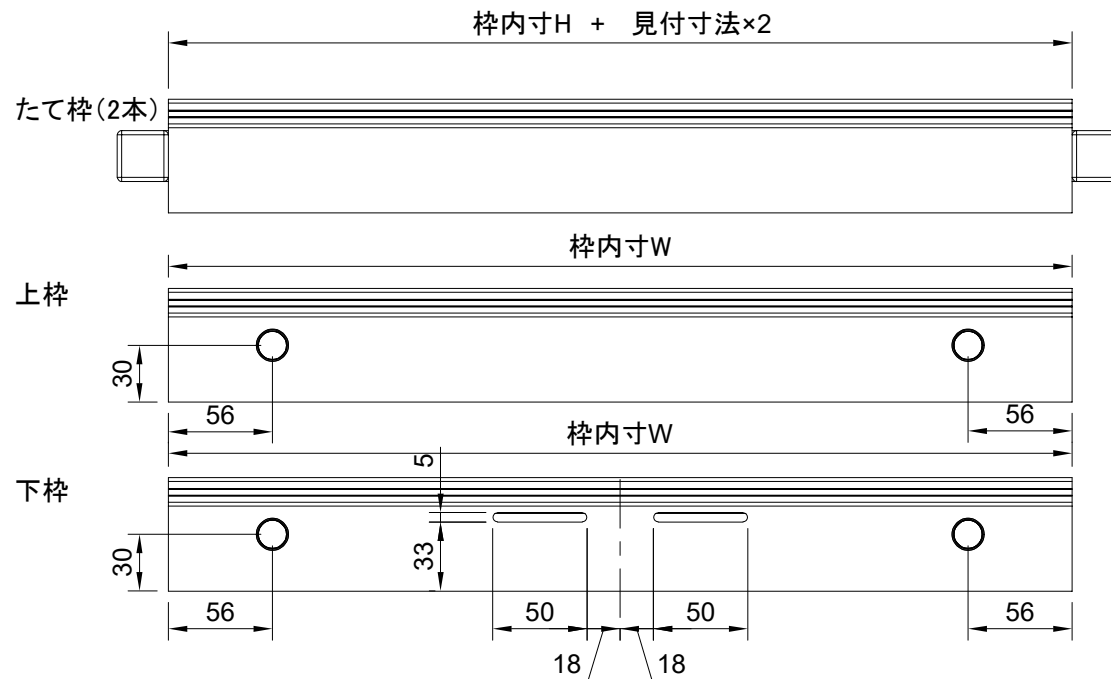

OSM ステン8^ミリハカマ蝶番

OSM ステン10・12^ミリハカマ蝶番

OSM ステンハカマ蝶番 共通付属品

上枠用パッキン L=2000

OSM アルミ枠 8^{ミリ}用 観音開

OSM アルミ枠 8^{ミリ}用 片開

OSM アルミ枠 10・12^{ミリ}用 観音開

3^{ミリ}見付側面 5^{ミリ}見付側面

OSM アルミ枠 10・12^{ミリ}用 片開

3^{ミリ}見付側面 5^{ミリ}見付側面