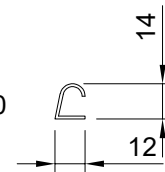

OSM ステン8^ミリハカマ蝶番

OSM ステン10・12^ミリハカマ蝶番

OSM ステンハカマ蝶番 共通付属品

上枠用パッキン L=2000

OSM アルミ枠 8^{ミリ}用 観音開

OSM アルミ枠 8^{ミリ}用 片開

OSM アルミ枠 10・12^{ミリ}用 観音開

3^{ミリ}見付側面 5^{ミリ}見付側面

OSM アルミ枠 10・12^{ミリ}用 片開

3^{ミリ}見付側面 5^{ミリ}見付側面