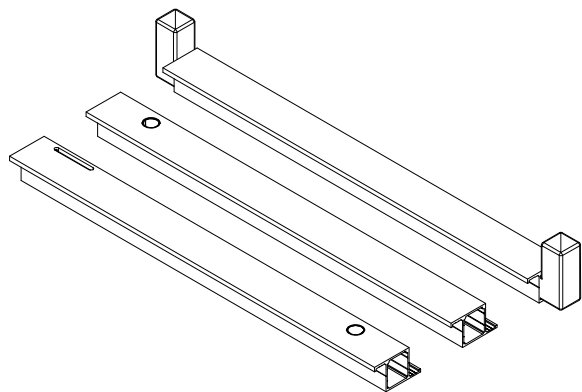

OSM ステン8^ミリハカマ蝶番

OSM ステン10・12^ミリハカマ蝶番

OSM ステンハカマ蝶番 共通付属品

上枠用パッキン L=2000

OSM アルミ枠 8^{ミリ}用 観音開

OSM アルミ枠 8^{ミリ}用 片開

OSM アルミ枠 10・12^{ミリ}用 観音開

3^{ミリ}見付側面 5^{ミリ}見付側面

OSM アルミ枠 10・12^{ミリ}用 片開

3^{ミリ}見付側面 5^{ミリ}見付側面