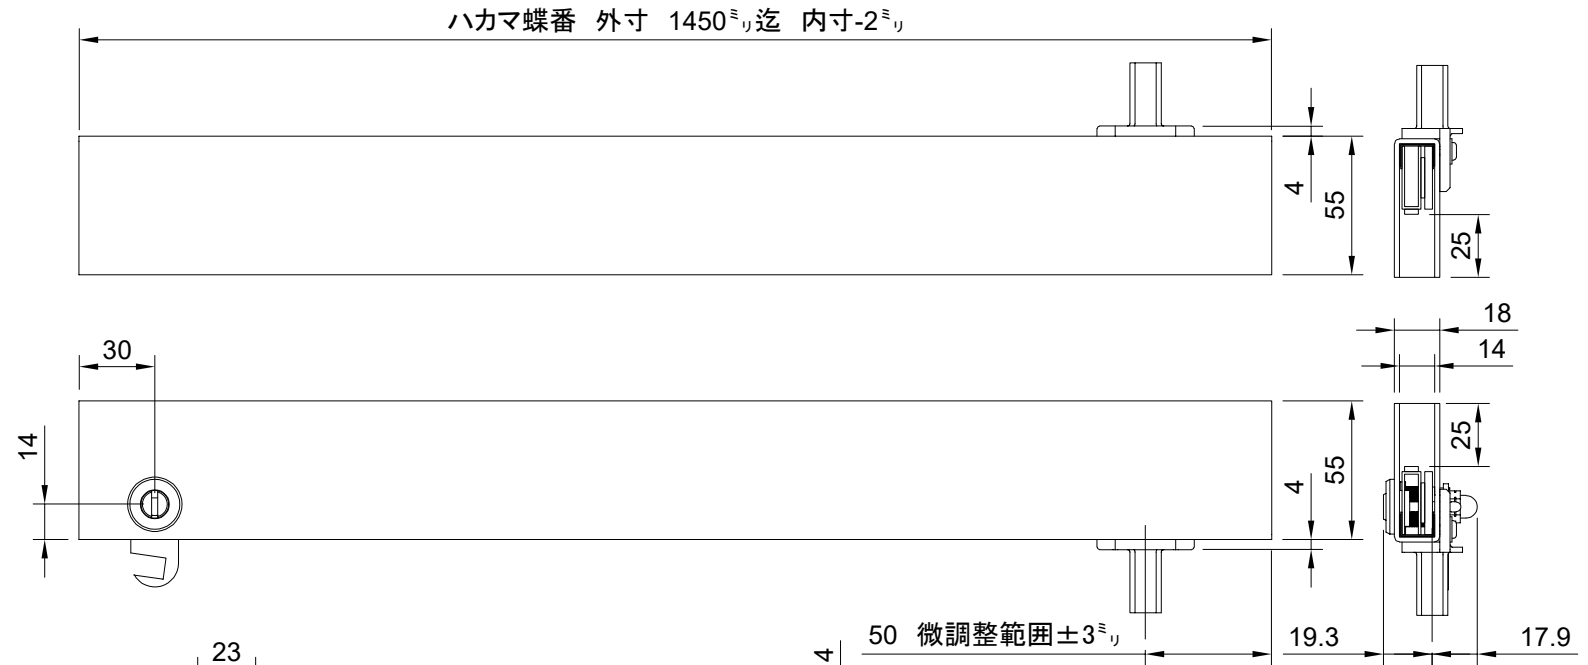

OSM ステン8^ミリハカマ蝶番

OSM ステン10・12^ミリハカマ蝶番

OSM ステンハカマ蝶番 共通付属品

上枠用パッキン L=2000

OSM アルミ枠 8^{ミリ}用 観音開

OSM アルミ枠 8^{ミリ}用 片開

OSM アルミ枠 10・12^{ミリ}用 観音開

3^{ミリ}見付側面 5^{ミリ}見付側面

OSM アルミ枠 10・12^{ミリ}用 片開

3^{ミリ}見付側面 5^{ミリ}見付側面