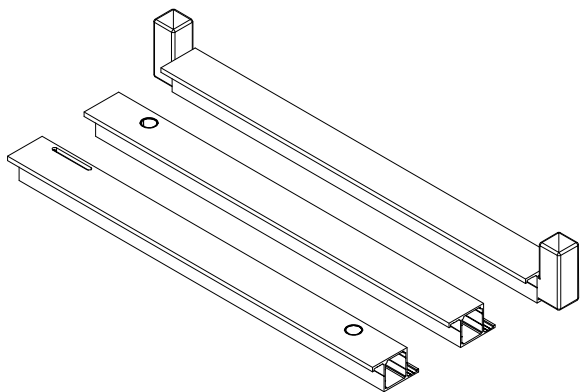

OSM ステン8^ミリハカマ蝶番

OSM ステン10・12^ミリハカマ蝶番

OSM ステンハカマ蝶番 共通付属品

上枠用パッキン L=2000

OSM アルミ枠 8^{ミリ}用 観音開

OSM アルミ枠 8^{ミリ}用 片開

OSM アルミ枠 10・12^{ミリ}用 観音開

3^{ミリ}見付側面 5^{ミリ}見付側面

OSM アルミ枠 10・12^{ミリ}用 片開

3^{ミリ}見付側面 5^{ミリ}見付側面