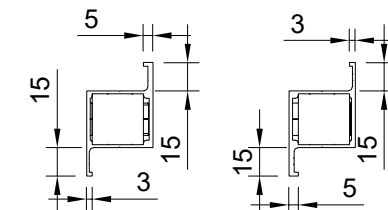

OSM ステン8^ミリハカマ蝶番

OSM ステン10・12^ミリハカマ蝶番

OSM ステンハカマ蝶番 共通付属品

上枠用パッキン L=2000

OSM アルミ枠 8^{ミリ}用 観音開

OSM アルミ枠 8^{ミリ}用 片開

OSM アルミ枠 10・12^{ミリ}用 観音開

3^{ミリ}見付側面 5^{ミリ}見付側面

OSM アルミ枠 10・12^{ミリ}用 片開

3^{ミリ}見付側面 5^{ミリ}見付側面