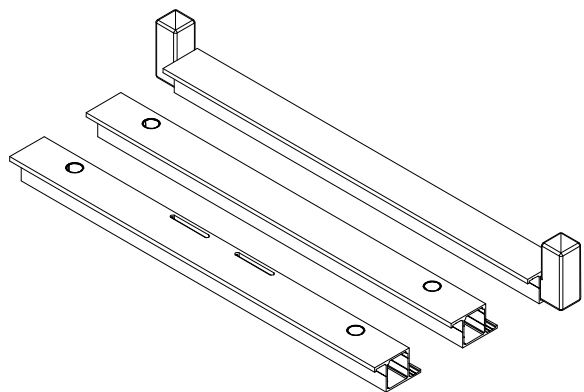

OSM ステン8^ミリハカマ蝶番

OSM ステン10・12^ミリハカマ蝶番

OSM ステンハカマ蝶番 共通付属品

上枠用パッキン L=2000

OSM アルミ枠 8^{ミリ}用 観音開

OSM アルミ枠 8^{ミリ}用 片開

OSM アルミ枠 10・12^{ミリ}用 観音開

3^{ミリ}見付側面 5^{ミリ}見付側面

OSM アルミ枠 10・12^{ミリ}用 片開

3^{ミリ}見付側面 5^{ミリ}見付側面