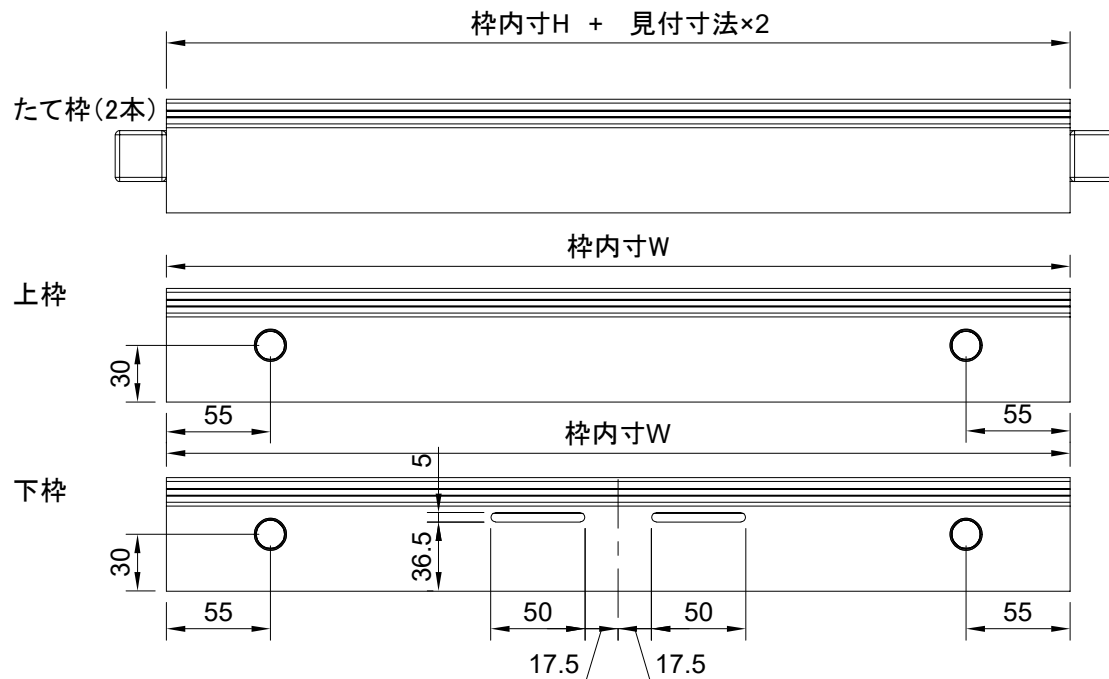

OSM ステン8^ミリハカマ蝶番

OSM ステン10・12^ミリハカマ蝶番

OSM ステンハカマ蝶番 共通付属品

上枠用パッキン L=2000

OSM アルミ枠 8^{ミリ}用 観音開

OSM アルミ枠 8^{ミリ}用 片開

OSM アルミ枠 10・12^{ミリ}用 観音開

3^{ミリ}見付側面 5^{ミリ}見付側面

OSM アルミ枠 10・12^{ミリ}用 片開

3^{ミリ}見付側面 5^{ミリ}見付側面