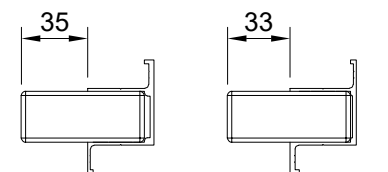

OSM ステン8^ミリハカマ蝶番

OSM ステン10・12^ミリハカマ蝶番

OSM ステンハカマ蝶番 共通付属品

上枠用パッキン L=2000

OSM アルミ枠 8^{ミリ}用 観音開

OSM アルミ枠 8^{ミリ}用 片開

OSM アルミ枠 10・12^{ミリ}用 観音開

3^{ミリ}見付側面 5^{ミリ}見付側面

OSM アルミ枠 10・12^{ミリ}用 片開

3^{ミリ}見付側面 5^{ミリ}見付側面