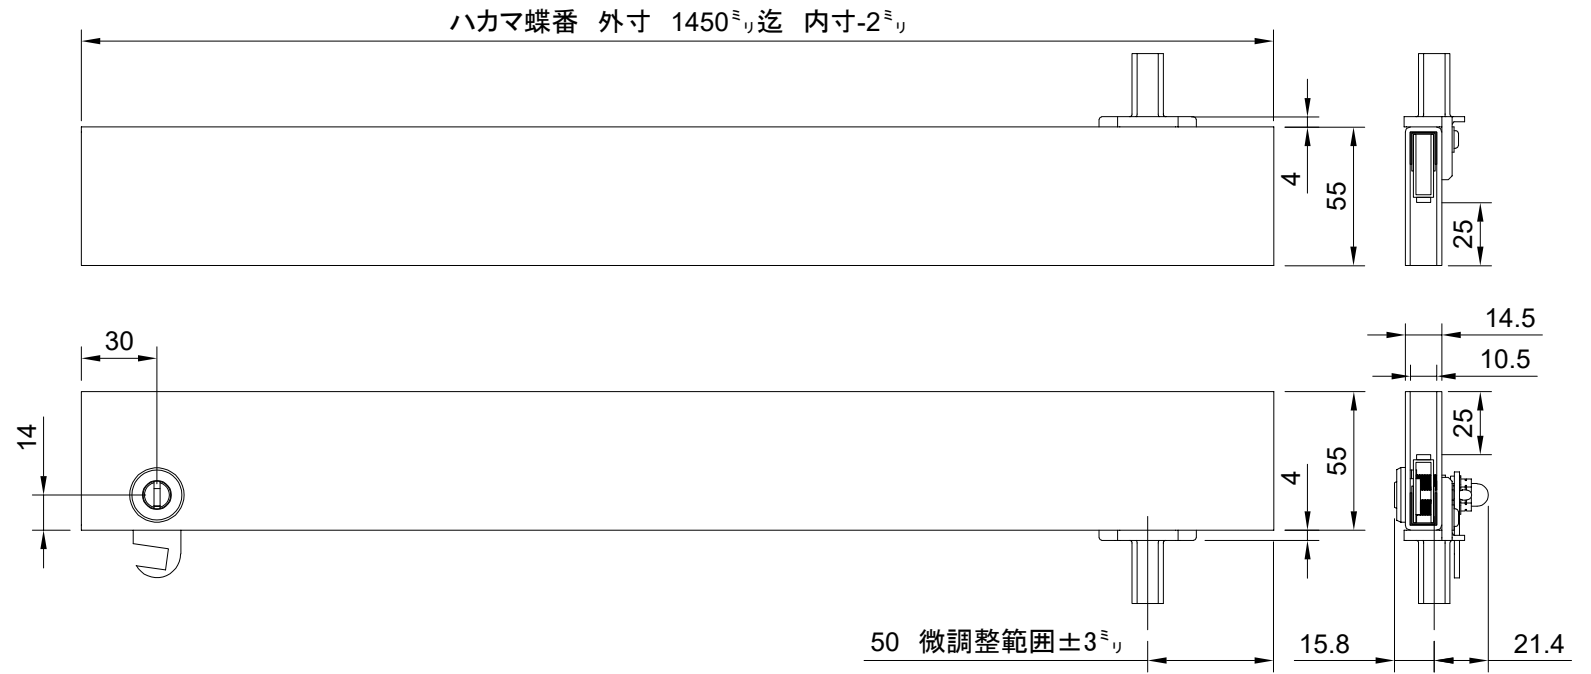

OSM ステン8^ミリハカマ蝶番

OSM ステン10・12^ミリハカマ蝶番

OSM ステンハカマ蝶番 共通付属品

上枠用パッキン L=2000

OSM アルミ枠 8^{ミリ}用 観音開

OSM アルミ枠 8^{ミリ}用 片開

OSM アルミ枠 10・12^{ミリ}用 観音開

3^{ミリ}見付側面 5^{ミリ}見付側面

OSM アルミ枠 10・12^{ミリ}用 片開

3^{ミリ}見付側面 5^{ミリ}見付側面