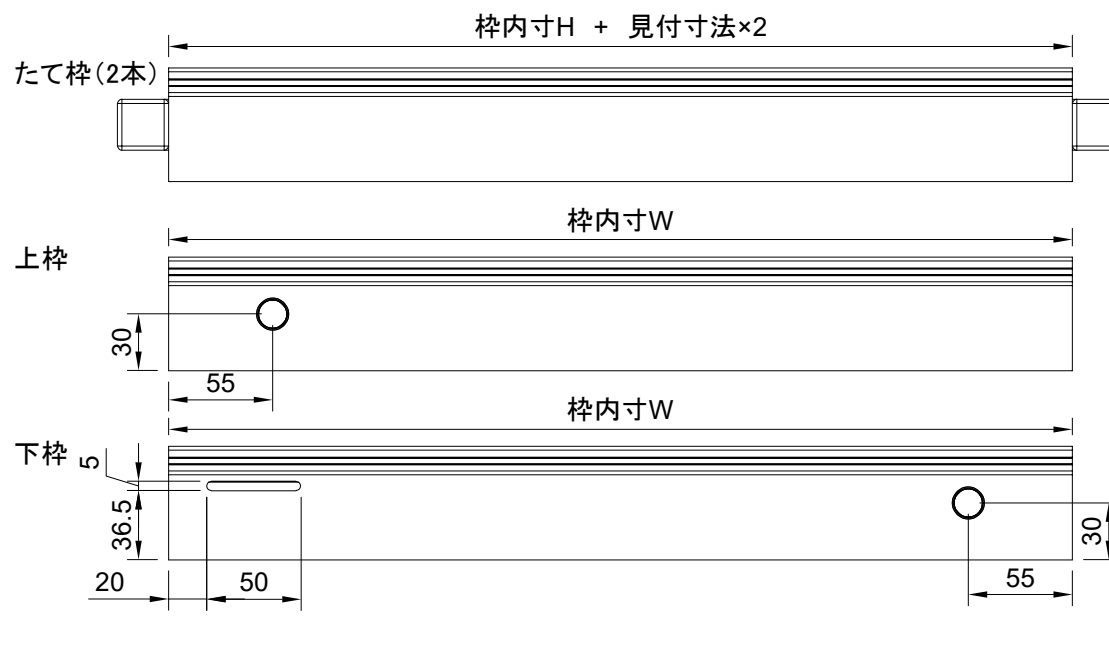

OSM ステン8^ミリハカマ蝶番

OSM ステン10・12^ミリハカマ蝶番

OSM ステンハカマ蝶番 共通付属品

上枠用パッキン L=2000

OSM アルミ枠 8^{ミリ}用 観音開

OSM アルミ枠 8^{ミリ}用 片開

OSM アルミ枠 10・12^{ミリ}用 観音開

3^{ミリ}見付側面 5^{ミリ}見付側面

OSM アルミ枠 10・12^{ミリ}用 片開

3^{ミリ}見付側面 5^{ミリ}見付側面