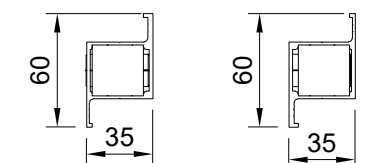

OSM ステン8^ミリハカマ蝶番

OSM ステン10・12^ミリハカマ蝶番

OSM ステンハカマ蝶番 共通付属品

上枠用パッキン L=2000

OSM アルミ枠 8^{ミリ}用 観音開

OSM アルミ枠 8^{ミリ}用 片開

OSM アルミ枠 10・12^{ミリ}用 観音開

3^{ミリ}見付側面 5^{ミリ}見付側面

OSM アルミ枠 10・12^{ミリ}用 片開

3^{ミリ}見付側面 5^{ミリ}見付側面