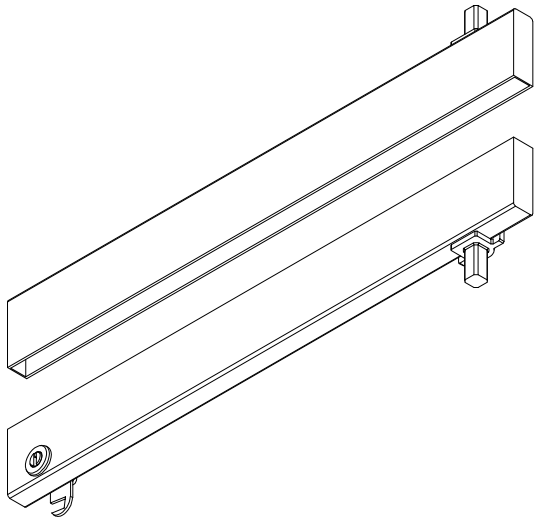

OSM ステン8^ミリハカマ蝶番

OSM ステン10・12^ミリハカマ蝶番

OSM ステンハカマ蝶番 共通付属品

上枠用パッキン L=2000

OSM アルミ枠 8^{ミリ}用 観音開

OSM アルミ枠 8^{ミリ}用 片開

OSM アルミ枠 10・12^{ミリ}用 観音開

3^{ミリ}見付側面 5^{ミリ}見付側面

OSM アルミ枠 10・12^{ミリ}用 片開

3^{ミリ}見付側面 5^{ミリ}見付側面