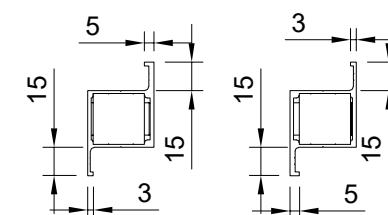

OSM ステン8^ミリハカマ蝶番

OSM ステン10・12^ミリハカマ蝶番

OSM ステンハカマ蝶番 共通付属品

上枠用パッキン L=2000

OSM アルミ枠 8^{ミリ}用 観音開

OSM アルミ枠 8^{ミリ}用 片開

OSM アルミ枠 10・12^{ミリ}用 観音開

3^{ミリ}見付側面 5^{ミリ}見付側面

OSM アルミ枠 10・12^{ミリ}用 片開

3^{ミリ}見付側面 5^{ミリ}見付側面