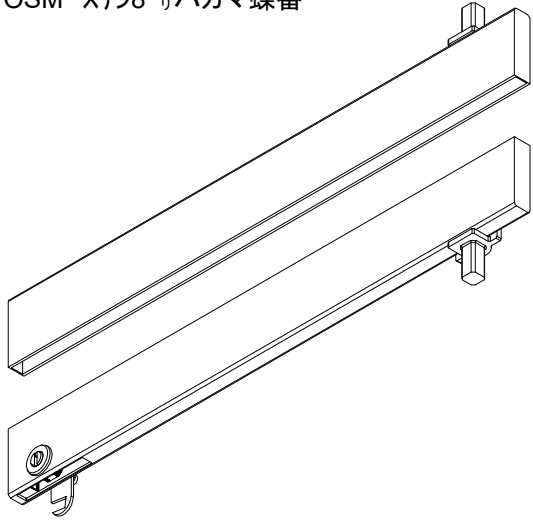

OSM ステン8^ミリハカマ蝶番

OSM ステン10・12^ミリハカマ蝶番

OSM ステンハカマ蝶番 共通付属品

上枠用パッキン L=2000

OSM アルミ枠 8^{ミリ}用 観音開

OSM アルミ枠 8^{ミリ}用 片開

OSM アルミ枠 10・12^{ミリ}用 観音開

3^{ミリ}見付側面 5^{ミリ}見付側面

OSM アルミ枠 10・12^{ミリ}用 片開

3^{ミリ}見付側面 5^{ミリ}見付側面