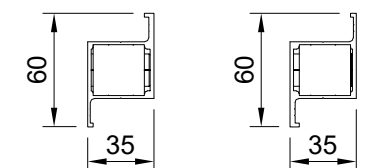

OSM ステン8^ミリハカマ蝶番

OSM ステン10・12^ミリハカマ蝶番

OSM ステンハカマ蝶番 共通付属品

上枠用パッキン L=2000

OSM アルミ枠 8^{ミリ}用 観音開

OSM アルミ枠 8^{ミリ}用 片開

OSM アルミ枠 10・12^{ミリ}用 観音開

3^{ミリ}見付側面 5^{ミリ}見付側面

OSM アルミ枠 10・12^{ミリ}用 片開

3^{ミリ}見付側面 5^{ミリ}見付側面