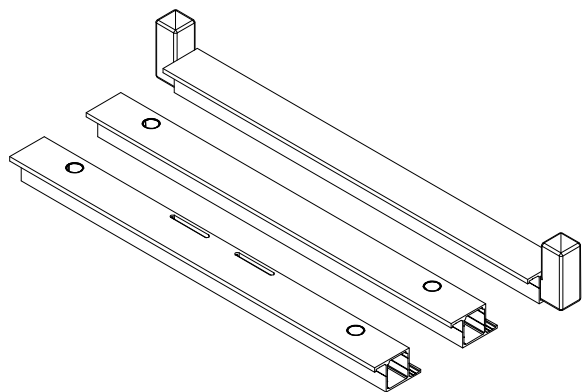

OSM ステン8^ミリハカマ蝶番

OSM ステン10・12^ミリハカマ蝶番

OSM ステンハカマ蝶番 共通付属品

上枠用パッキン L=2000

OSM アルミ枠 8^{ミリ}用 観音開

OSM アルミ枠 8^{ミリ}用 片開

OSM アルミ枠 10・12^{ミリ}用 観音開

3^{ミリ}見付側面 5^{ミリ}見付側面

OSM アルミ枠 10・12^{ミリ}用 片開

3^{ミリ}見付側面 5^{ミリ}見付側面