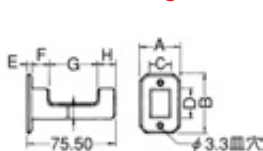

商品コード	品番	仕上	サイズ	箱単位	税別上代価格(1個)
* 80800	(SH-990)	本金	75mm	10個	4,380円
* 80805	(SH-992)	〃	50mm	〃	3,380円
* 80810	(SH-994)	クローム	75mm	〃	4,000円
* 80815	(SH-996)	〃	50mm	〃	3,000円

*印: 限定在庫品

■ 耐荷重10kg

捻子付

本金 : 真鍮半丸木ネジ 3.1×25 2本
クローム : 真鍮クローム半丸木ネジ 3.1×25 2本

最小販売単位1個

サイズ	A	B	C	D	E	F	G	H	I
SH-990	35	50	20	25	3	15	45	15	12
SH-992	30	50	15	25	3	10	31	10	11
SH-994	35	50	20	25	3	15	45	15	12
SH-996	30	50	15	25	3	10	31	10	11