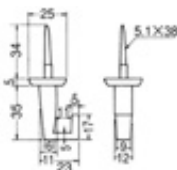

鏡止、フック

真鍮

六角鏡止

商品コード	サイズ	仕上	箱単位	税別上代価格
09190	13mm	クローム	200個	(1個) 68円
09211	〃	金色(※)	5組20個入り	(1組4個) 1,350円
09195	15mm	クローム	200個	(1個) 95円
* 09212	〃	本金(※)	〃	〃 300円
近日発売 09213	〃	金色(※)	5組20個入り	(1組4個) 1,500円

*印: 限定在庫品

最小販売単位200個又は1組4個

■ 小板鏡用鏡止めです。

■ 木捻子はありません。用途に合わせてお選びください。

(※) 本金メッキ製品は製造上の都合により、次回ロットから

仕上又は価格を見直しさせていただく可能性があります。

(金色研磨クリアー塗装へ順次切替中となります。)

(※) 金色の丸型鏡止 15mm は対応品 09212 が売り切れ次第発売となります。

本体

座金

寸法	A	B	C	D	E	F
13	13	4	15	9	5φ穴	2
15	15	4	17	10.5	5φ穴	2

F
サイン金物

ガラスマーク

パネル押え

フック

化粧座金

ビス隠し

ビクチャール

真鍮

丸型鏡止

商品コード	サイズ	仕上	箱単位	税別上代価格
09200	14mm	クローム	200個	(1個) 80円
09215	〃	金色	5組20個入り	(1組4個) 1,350円
09205	16mm	クローム	200個	(1個) 100円
* 09216	〃	本金(※)	〃	〃 325円
近日発売 09217	〃	金色(※)	5組20個入り	(1組4個) 1,500円

*印: 限定在庫品

最小販売単位200個又は1組4個

(※) 本金メッキ製品は製造上の都合により、次回ロットから仕上又は価格を見直しさせていただく可能性があります。

(金色研磨クリアー塗装へ順次切替中となります。)

(※) 金色の丸型鏡止 16mm は対応品 09216 が売り切れ次第発売となります。

本体

座金

寸法	A	B	C	D	E
14	14	4.5	10.5	5.5φ穴	2
16	16	4.5	10.5	5.5φ穴	2

亜鉛ダイカスト

ニューフック

商品コード	仕上	箱単位	税別上代価格(1個)
* 56560	金色メッキ	1個	250円

*印: 限定在庫品

最小販売単位1個

■ 耐荷重5kg

真鍮

999シリーズ スクウェアフック (角型フック)

商品コード	品番	仕上	サイズ	箱単位	税別上代価格(1個)
* 80800	(SH-990)	本金	75mm	10個	4,380円
* 80805	(SH-992)	〃	50mm	〃	3,380円
* 80810	(SH-994)	クローム	75mm	〃	4,000円
* 80815	(SH-996)	〃	50mm	〃	3,000円

*印: 限定在庫品

■ 耐荷重10kg

捻子付

本金 : 真鍮半丸木ネジ 3.1×25 ..... 2本
クローム : 真鍮クローム半丸木ネジ 3.1×25 ..... 2本

最小販売単位1個

サイズ	A	B	C	D	E	F	G	H	I
SH-990	35	50	20	25	3	15	45	15	12
SH-992	30	50	15	25	3	10	31	10	11
SH-994	35	50	20	25	3	15	45	15	12
SH-996	30	50	15	25	3	10	31	10	11