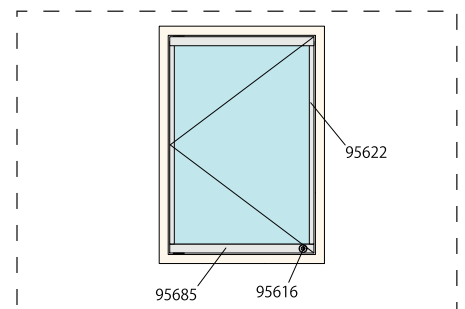

- ハカマ蝶番
- 鍵
- 縦フレーム
- 天板プレート
- マグネットプレート
- マグネットキャッチ
- マグネットラッチ
- 戸当り

品名を  Click で WEB カタログ商品詳細ページへ！

図面ダウンロード

取扱説明書

関連ブログはこちら！

お問い合わせはこちら！

基本パターン (商品コード・商品名をクリックで最新の価格を確認できます)

■ 5ミリガラス × H900 × W600 片開き

セットコード：2-06-1

95685	ステン 5 ミリハカマ蝶番 25 HL (L=600 迄)	1 組
95616	ステン 5 ミリハカマ蝶番錠前セット	1 ケ所
76941	ステン戸当り 40 ミリ	1 個

■ 5ミリガラス × H900 × W600 片開き

セットコード：2-06-2

95689	ステン 5 ミリハカマ蝶番 1325 HL (L=600 迄)	1 組
95616	ステン 5 ミリハカマ蝶番錠前セット	1 ケ所
76941	ステン戸当り 40 ミリ	1 個

■ 5ミリガラス × H900 × W600 片開き

セットコード：2-06-3

95685	ステン 5 ミリハカマ蝶番 25 HL (L=600 迄)	1 組
95622	ステン フレームハカマ蝶番 13 HL (L=900 迄)	2 本
95616	ステン 5 ミリハカマ蝶番錠前セット	1 ケ所
76941	ステン戸当り 40 ミリ	1 個

■ 5ミリガラス × H900 × W600 片開き

セットコード：2-06-4