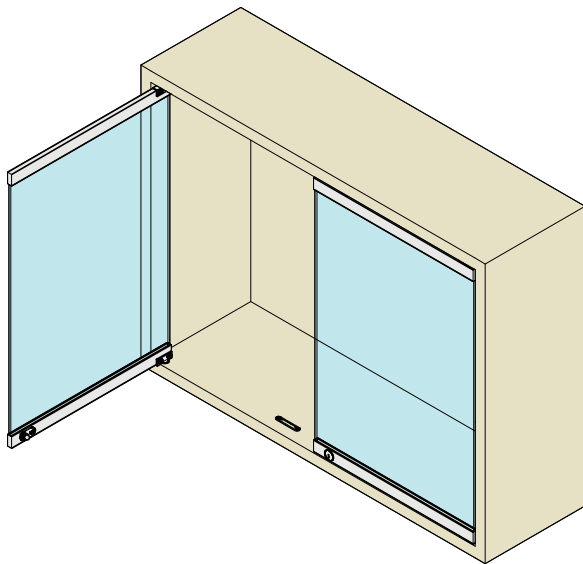

小型ガラスヒンジ ハカマ蝶番（～6.8kg）

特徴

- ・シャープな仕上がり、シンプルなデザイン
- ・豊富な関連パーツ 組合せ次第でオリジナルのショーケースに

使用箇所

- ・宝飾ケース 展示ケース、家具什器

対応ガラス範囲

硝子厚	高さ	横幅	最大ガラス重量
5ミリ	～900ミリ	～600ミリ	6.8kg

図面リンク

- ハカマ蝶番
- 鍵
- 縦フレーム
- 天板プレート
- マグネットプレート
- マグネットキャッチ
- マグネットラッチ
- 戸当り

品名を  Click で WEB カタログ商品詳細ページへ！

図面ダウンロード

取扱説明書

関連ブログはこちら！

お問い合わせはこちら！

基本パターン (商品コード・商品名をクリックで最新の価格を確認できます)

■ 5ミリガラス × H900 × W600 片開き