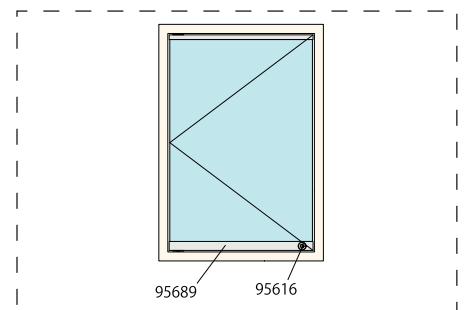

- ハカマ蝶番
- 鍵
- 縦フレーム
- 天板プレート
- マグネットプレート
- マグネットキャッチ
- マグネットラッチ
- 戸当り

品名を  Click で WEB カタログ商品詳細ページへ！

図面ダウンロード

取扱説明書

関連ブログはこちら！

お問い合わせはこちら！

基本パターン (商品コード・商品名をクリックで最新の価格を確認できます)

■ 5ミリガラス × H900 × W600 片開き

セットコード：2-06-1

95685	ステン 5 ミリハカマ蝶番 25 HL (L=600 迄)	1 組
95616	ステン 5 ミリハカマ蝶番錠前セット	1 ケ所
76941	ステン戸当り 40 ミリ	1 個

■ 5ミリガラス × H900 × W600 片開き

セットコード：2-06-2

95689	ステン 5 ミリハカマ蝶番 1325 HL (L=600 迄)	1 組
95616	ステン 5 ミリハカマ蝶番錠前セット	1 ケ所
76941	ステン戸当り 40 ミリ	1 個