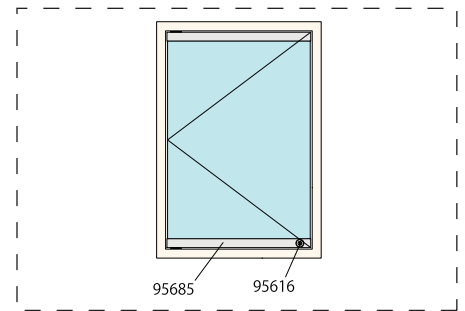

基本パターン (商品コード・商品名をクリックで最新の価格を確認できます)

■ 5ミリガラス × H900 × W600 片開き

セットコード：2-06-1

95685	ステン 5 ミリハカマ蝶番 25 HL (L=600 迄)	1 組
95616	ステン 5 ミリハカマ蝶番錠前セット	1 ケ所
76941	ステン戸当り 40 ミリ	1 個