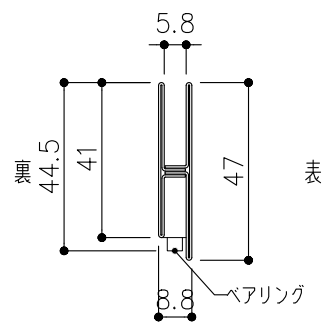

| | |
|-----|---------------------|
| 品目 | 上レール |
| コード | 03753 |
| 商品名 | ステン1号 防虫レール HL 2000 |

| | |
|-----|--|
| 品目 | Hハカマ / ベアリング |
| コード | 00450 / 03034 |
| 商品名 | ステン ST-3 カウンターハカマ 穴無 5x1490 ステン 405S-5 カバー付平車 |

| | |
|-----|-------------------------|
| 品目 | 下レール |
| コード | 00470 |
| 商品名 | ステン ST-2 カウンター下レール 1990 |

※掘込寸法は参考

※図面データの内容は製品の改良等により、予告なく変更・改訂する場合があります。
 ※ダウンロードによって生じた損害について当社は一切の責任を負いかねます。
 ※製品製造上の寸法公差がありますので、寸法が異なる場合があります
 ※本図面は参考図です。