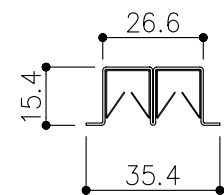

| | |
|-----|---------------------|
| 品目 | 上レール |
| コード | 03753 |
| 商品名 | ステン1号 防虫レール HL 2000 |

| | |
|-----|--|
| 品目 | Hハカマ / ベアリング |
| コード | 00450 / 03034 |
| 商品名 | ステン ST-3 カウンターハカマ 穴無 5x1490 ステン 405S-5 カバー付平車 |

| | |
|-----|-------------------------|
| 品目 | 下レール |
| コード | 00470 |
| 商品名 | ステン ST-2 カウンター下レール 1990 |

※掘込寸法は参考

※図面データの内容は製品の改良等により、予告なく変更・改訂する場合があります。
 ※ダウンロードによって生じた損害について当社は一切の責任を負いかねます。
 ※製品製造上の寸法公差がありますので、寸法が異なる場合があります
 ※本図面は参考図です。