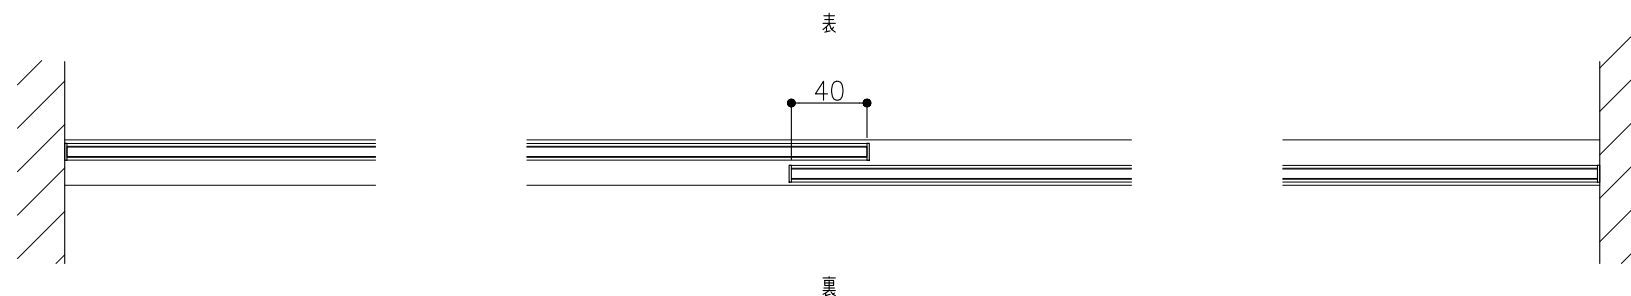

| | |
|-----|---------------------|
| 品目 | 上レール |
| コード | 03753 |
| 商品名 | ステン1号 防虫レール HL 2000 |

| | |
|-----|--|
| 品目 | Hハカマ / ベアリング |
| コード | 00450 / 03034 |
| 商品名 | ステン ST-3 カウンターハカマ 穴無 5x1490 ステン 405S-5 カバー付平車 |

| | |
|-----|-------------------------|
| 品目 | 下レール |
| コード | 00470 |
| 商品名 | ステン ST-2 カウンター下レール 1990 |

※掘込寸法は参考

※図面データの内容は製品の改良等により、予告なく変更・改訂する場合があります。
 ※ダウンロードによって生じた損害について当社は一切の責任を負いかねます。
 ※製品製造上の寸法公差がありますので、寸法が異なる場合があります
 ※本図面は参考図です。