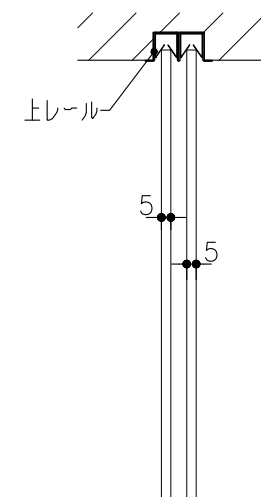

| | |
|-----|---------------------|
| 品目 | 上レール |
| コード | 03753 |
| 商品名 | ステン1号 防虫レール HL 2000 |

| | |
|-----|--|
| 品目 | Hハカマ / ベアリング |
| コード | 00450 / 03034 |
| 商品名 | ステン ST-3 カウンターハカマ 穴無 5x1490 ステン 405S-5 カバー付平車 |

| | |
|-----|-------------------------|
| 品目 | 下レール |
| コード | 00470 |
| 商品名 | ステン ST-2 カウンター下レール 1990 |

※掘込寸法は参考

※図面データの内容は製品の改良等により、予告なく変更・改訂する場合があります。
 ※ダウンロードによって生じた損害について当社は一切の責任を負いかねます。
 ※製品製造上の寸法公差がありますので、寸法が異なる場合があります
 ※本図面は参考図です。