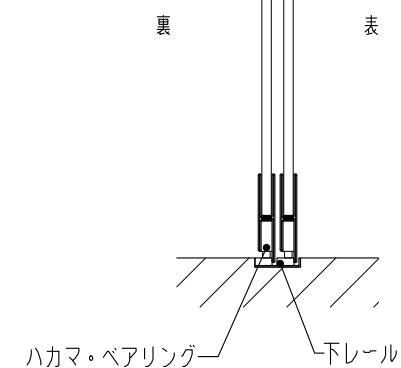

| | |
|-----|---------------------|
| 品目 | 上レール |
| コード | 03753 |
| 商品名 | ステン1号 防虫レール HL 2000 |

| | |
|-----|--|
| 品目 | Hハカマ / ベアリング |
| コード | 00450 / 03034 |
| 商品名 | ステン ST-3 カウンターハカマ 穴無 5x1490 ステン 405S-5 カバー付平車 |

| | |
|-----|-------------------------|
| 品目 | 下レール |
| コード | 00470 |
| 商品名 | ステン ST-2 カウンター下レール 1990 |

※掘込寸法は参考

※図面データの内容は製品の改良等により、予告なく変更・改訂する場合があります。
 ※ダウンロードによって生じた損害について当社は一切の責任を負いかねます。
 ※製品製造上の寸法公差がありますので、寸法が異なる場合があります
 ※本図面は参考図です。