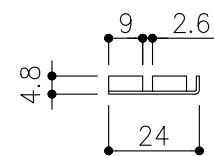

| | |
|-----|---------------------|
| 品目 | 上レール |
| コード | 03753 |
| 商品名 | ステン1号 防虫レール HL 2000 |

| | |
|-----|--|
| 品目 | Hハカマ / ベアリング |
| コード | 00450 / 03034 |
| 商品名 | ステン ST-3 カウンターハカマ 穴無 5x1490 ステン 405S-5 カバー付平車 |

| | |
|-----|-------------------------|
| 品目 | 下レール |
| コード | 00470 |
| 商品名 | ステン ST-2 カウンター下レール 1990 |

※掘込寸法は参考

※図面データの内容は製品の改良等により、予告なく変更・改訂する場合があります。
 ※ダウンロードによって生じた損害について当社は一切の責任を負いかねます。
 ※製品製造上の寸法公差がありますので、寸法が異なる場合があります
 ※本図面は参考図です。