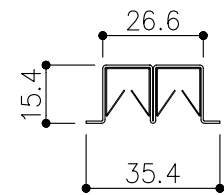

品目	上レール
コード	03753
商品名	ステン1号 防虫レール HL 2000

品目	Hハカマ / ベアリング
コード	00454 / 03134
商品名	ステン ST-3 カウンターハカマ 穴無 6x1490 ステン 406S-5 カバー付平車

品目	下レール
コード	00470
商品名	ステン ST-2 カウンター下レール 1990

※図面データの内容は製品の改良等により、予告なく変更・改訂する場合があります。  
 ※ダウンロードによって生じた損害について当社は一切の責任を負いかねます。  
 ※製品製造上の寸法公差がありますので、寸法が異なる場合があります  
 ※本図面は参考図です。