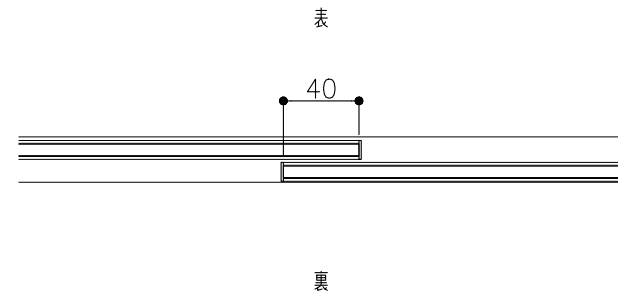

品目	上レール
コード	03753
商品名	ステン1号 防虫レール HL 2000

品目	Hハカマ / ベアリング
コード	00454 / 03134
商品名	ステン ST-3 カウンターハカマ 穴無 6x1490 ステン 406S-5 カバー付平車

品目	下レール
コード	00470
商品名	ステン ST-2 カウンター下レール 1990

※図面データの内容は製品の改良等により、予告なく変更・改訂する場合があります。  
 ※ダウンロードによって生じた損害について当社は一切の責任を負いかねます。  
 ※製品製造上の寸法公差がありますので、寸法が異なる場合があります  
 ※本図面は参考図です。