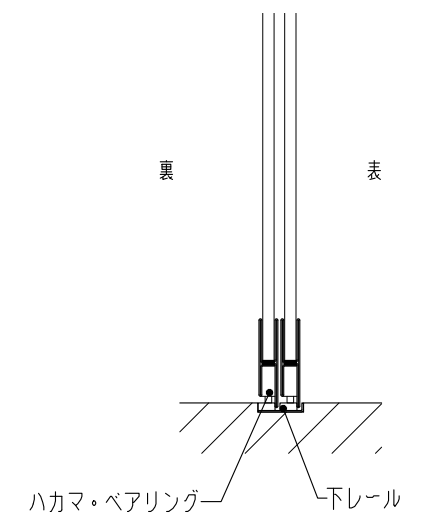

品目	上レール
コード	03753
商品名	ステン1号 防虫レール HL 2000

品目	Hハカマ / ベアリング
コード	00454 / 03134
商品名	ステン ST-3 カウンターハカマ 穴無 6x1490 ステン 406S-5 カバー付平車

品目	下レール
コード	00470
商品名	ステン ST-2 カウンター下レール 1990

※図面データの内容は製品の改良等により、予告なく変更・改訂する場合があります。  
 ※ダウンロードによって生じた損害について当社は一切の責任を負いかねます。  
 ※製品製造上の寸法公差がありますので、寸法が異なる場合があります  
 ※本図面は参考図です。