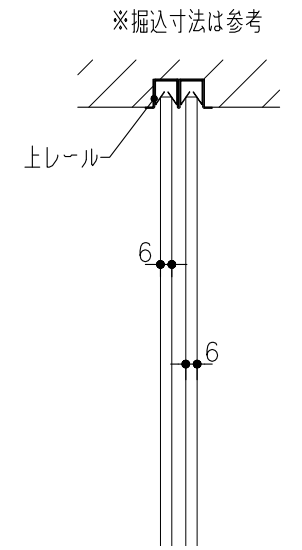

品目	上レール
コード	03753
商品名	ステン1号 防虫レール HL 2000

品目	Hハカマ / ベアリング
コード	00454 / 03134
商品名	ステン ST-3 カウンターハカマ 穴無 6x1490 ステン 406S-5 カバー付平車

品目	下レール
コード	00470
商品名	ステン ST-2 カウンター下レール 1990

※図面データの内容は製品の改良等により、予告なく変更・改訂する場合があります。  
 ※ダウンロードによって生じた損害について当社は一切の責任を負いかねます。  
 ※製品製造上の寸法公差がありますので、寸法が異なる場合があります  
 ※本図面は参考図です。