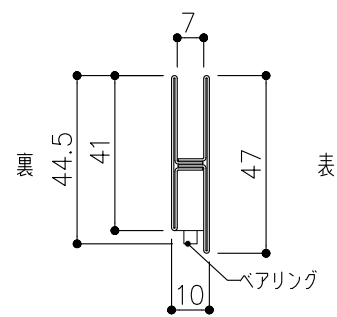

品目	上レール
コード	03753
商品名	ステン1号 防虫レール HL 2000

品目	Hハカマ / ベアリング
コード	00454 / 03134
商品名	ステン ST-3 カウンターハカマ 穴無 6x1490 ステン 406S-5 カバー付平車

品目	下レール
コード	00470
商品名	ステン ST-2 カウンター下レール 1990

※図面データの内容は製品の改良等により、予告なく変更・改訂する場合があります。  
 ※ダウンロードによって生じた損害について当社は一切の責任を負いかねます。  
 ※製品製造上の寸法公差がありますので、寸法が異なる場合があります  
 ※本図面は参考図です。