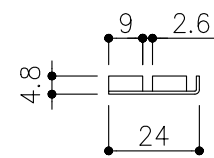

品目	上レール
コード	03753
商品名	ステン1号 防虫レール HL 2000

品目	Hハカマ / ベアリング
コード	00454 / 03134
商品名	ステン ST-3 カウンターハカマ 穴無 6x1490 ステン 406S-5 カバー付平車

品目	下レール
コード	00470
商品名	ステン ST-2 カウンター下レール 1990

※図面データの内容は製品の改良等により、予告なく変更・改訂する場合があります。  
 ※ダウンロードによって生じた損害について当社は一切の責任を負いかねます。  
 ※製品製造上の寸法公差がありますので、寸法が異なる場合があります  
 ※本図面は参考図です。