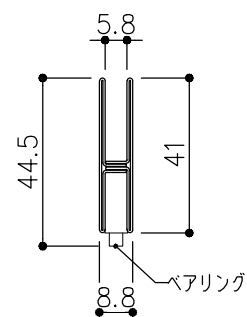

|     |                     |
|-----|---------------------|
| 品目  | 上レール                |
| コード | 03753               |
| 商品名 | ステン1号 防虫レール HL 2000 |

|     |   |
|-----|---|
| 品目  | Hハカマ / ベアリング                                    |
| コード | 03001 / 03034                                   |
| 商品名 | ステン 40mm Hハカマ HL 穴無 5x2000<br>ステン 405S-5 カバー付平車 |

|     |                      |
|-----|----------------------|
| 品目  | 下レール                 |
| コード | 03661                |
| 商品名 | ステン1号 直立下レール HL 2000 |

※図面データの内容は製品の改良等により、予告なく変更・改訂する場合があります。  
 ※ダウンロードによって生じた損害について当社は一切の責任を負いかねます。  
 ※製品製造上の寸法公差がありますので、寸法が異なる場合があります  
 ※本図面は参考図です。