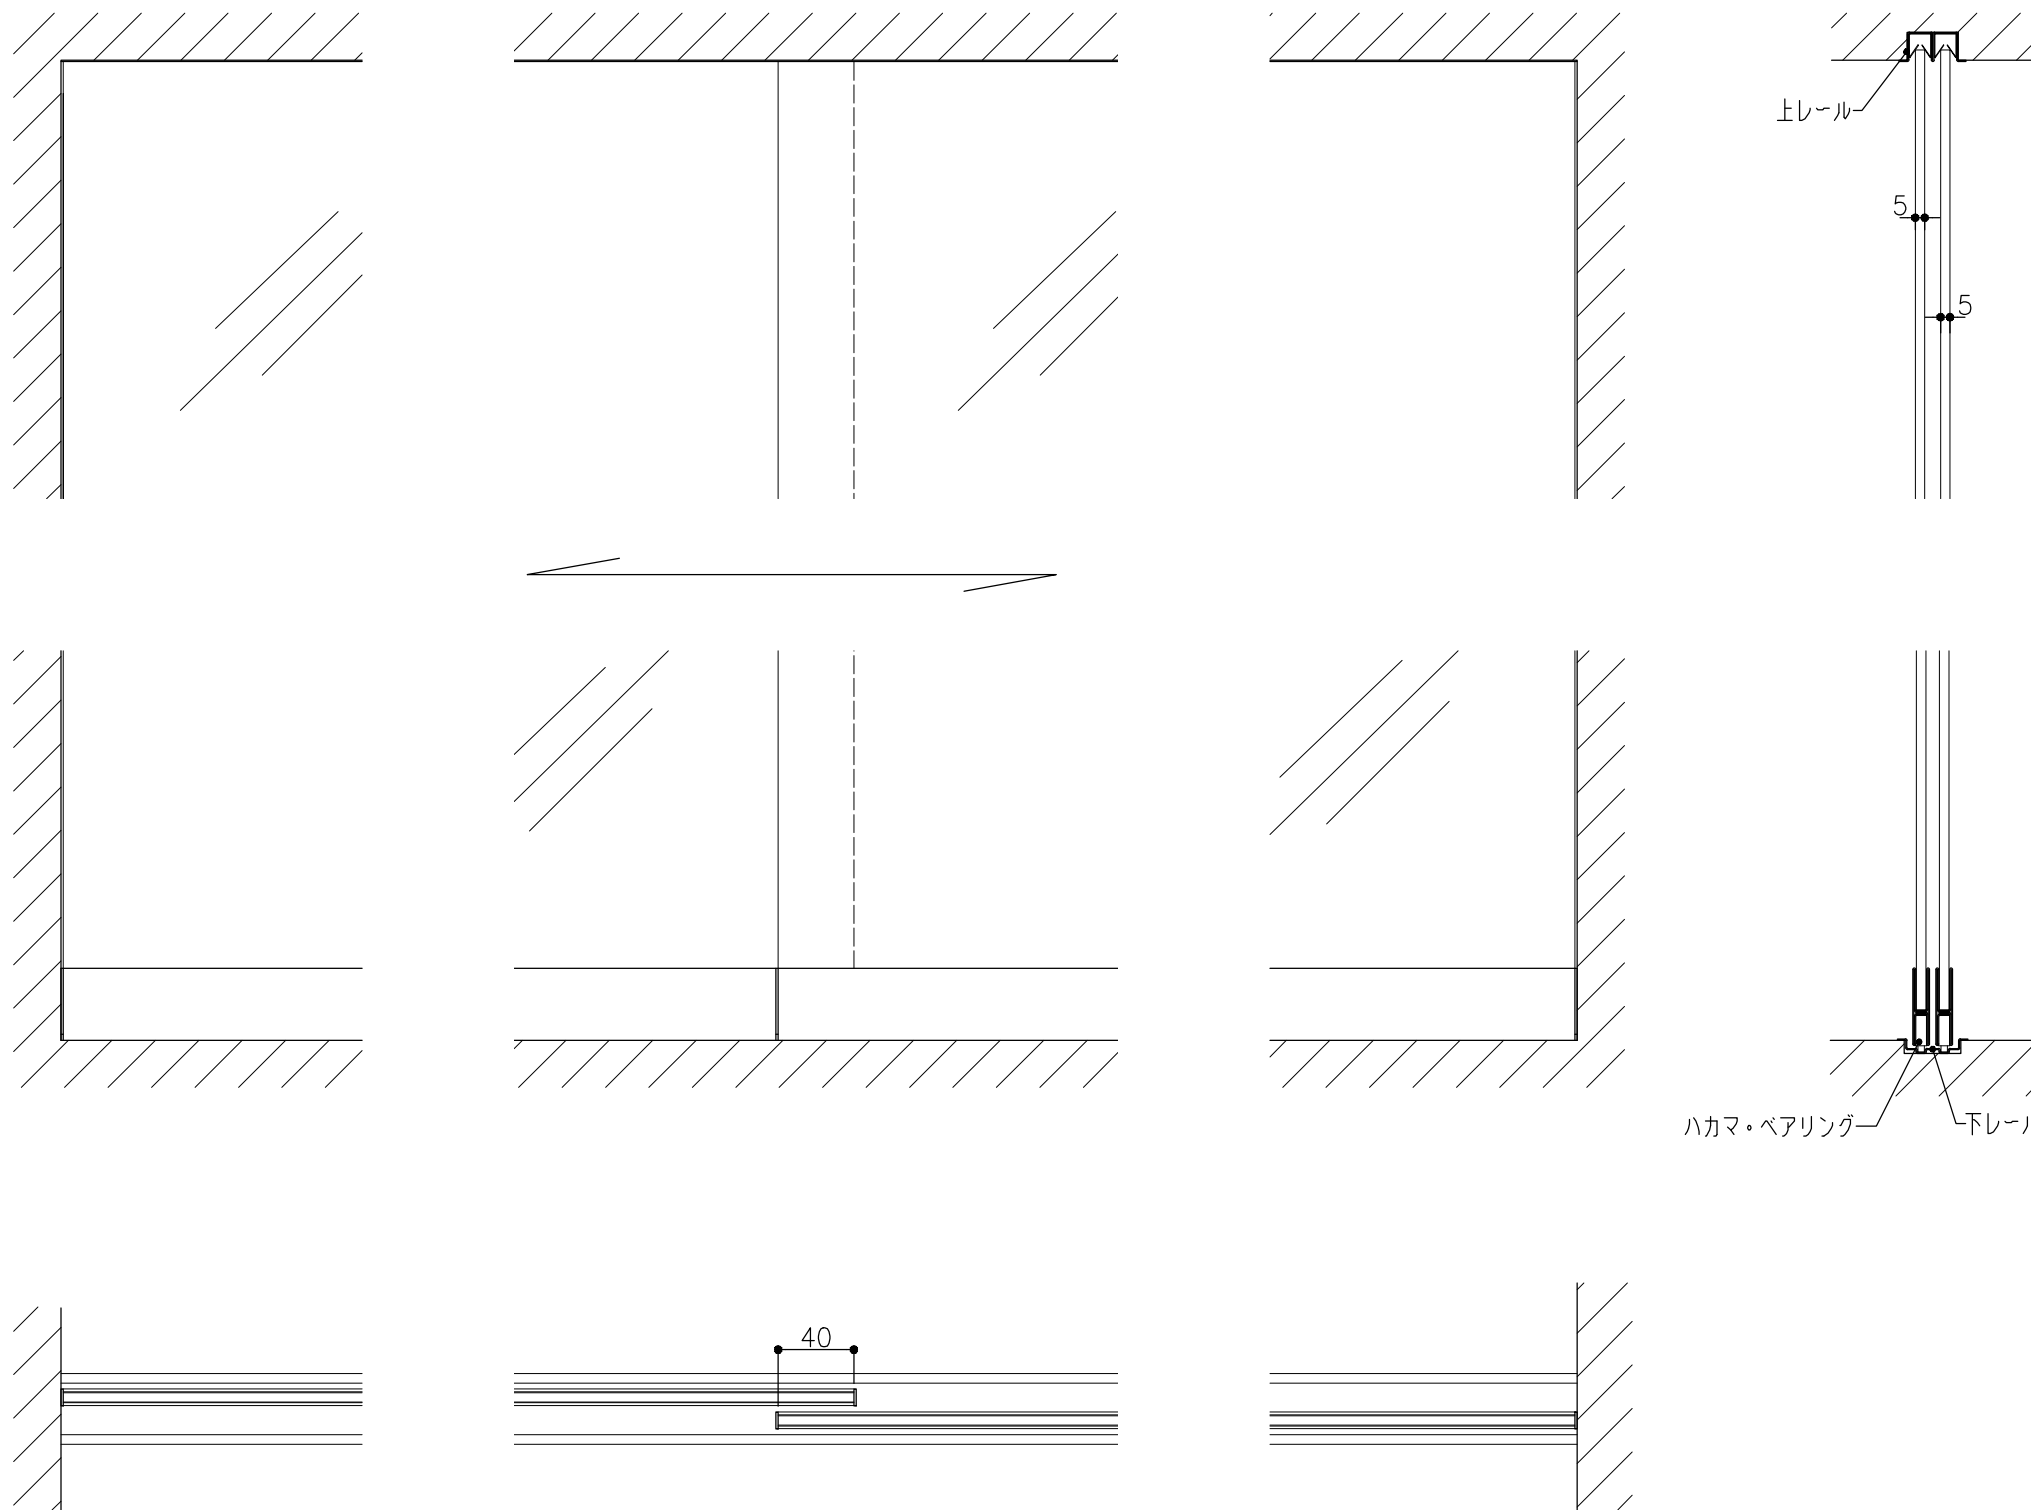

|     |                     |
|-----|---------------------|
| 品目  | 上レール                |
| コード | 03753               |
| 商品名 | ステン1号 防虫レール HL 2000 |

|     |   |
|-----|---|
| 品目  | Hハカマ / ベアリング                                    |
| コード | 03001 / 03034                                   |
| 商品名 | ステン 40mm Hハカマ HL 穴無 5x2000<br>ステン 405S-5 カバー付平車 |

|     |                      |
|-----|----------------------|
| 品目  | 下レール                 |
| コード | 03661                |
| 商品名 | ステン1号 直立下レール HL 2000 |

※図面データの内容は製品の改良等により、予告なく変更・改訂する場合があります。  
 ※ダウンロードによって生じた損害について当社は一切の責任を負いかねます。  
 ※製品製造上の寸法公差がありますので、寸法が異なる場合があります  
 ※本図面は参考図です。