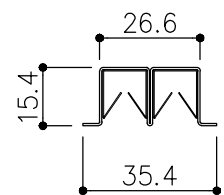

|     |                     |
|-----|---------------------|
| 品目  | 上レール                |
| コード | 03753               |
| 商品名 | ステン1号 防虫レール HL 2000 |

|     |   |
|-----|---|
| 品目  | Hハカマ / ベアリング                                    |
| コード | 03001 / 03034                                   |
| 商品名 | ステン 40mm Hハカマ HL 穴無 5x2000<br>ステン 405S-5 カバー付平車 |

|     |                      |
|-----|----------------------|
| 品目  | 下レール                 |
| コード | 03661                |
| 商品名 | ステン1号 直立下レール HL 2000 |

※図面データの内容は製品の改良等により、予告なく変更・改訂する場合があります。  
 ※ダウンロードによって生じた損害について当社は一切の責任を負いかねます。  
 ※製品製造上の寸法公差がありますので、寸法が異なる場合があります  
 ※本図面は参考図です。