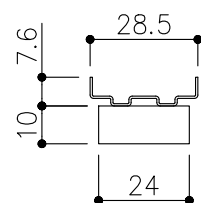

品目	上レール
コード	03758
商品名	ステン 2号防虫レール 2B 2000

品目	Hハカマ / ベアリング
コード	03101 / 03134
商品名	ステン 40mm Hハカマ HL 穴無 6x2000 ステン 406H-5 カバー付平車

品目	下レール
コード	03728 / 03529
商品名	ステン 2号 直立下レール HL 2000 スチール下枠用インナー5x2000

※図面データの内容は製品の改良等により、予告なく変更・改訂する場合があります。
 ※ダウンロードによって生じた損害について当社は一切の責任を負いかねます。
 ※製品製造上の寸法公差がありますので、寸法が異なる場合があります
 ※本図面は参考図です。