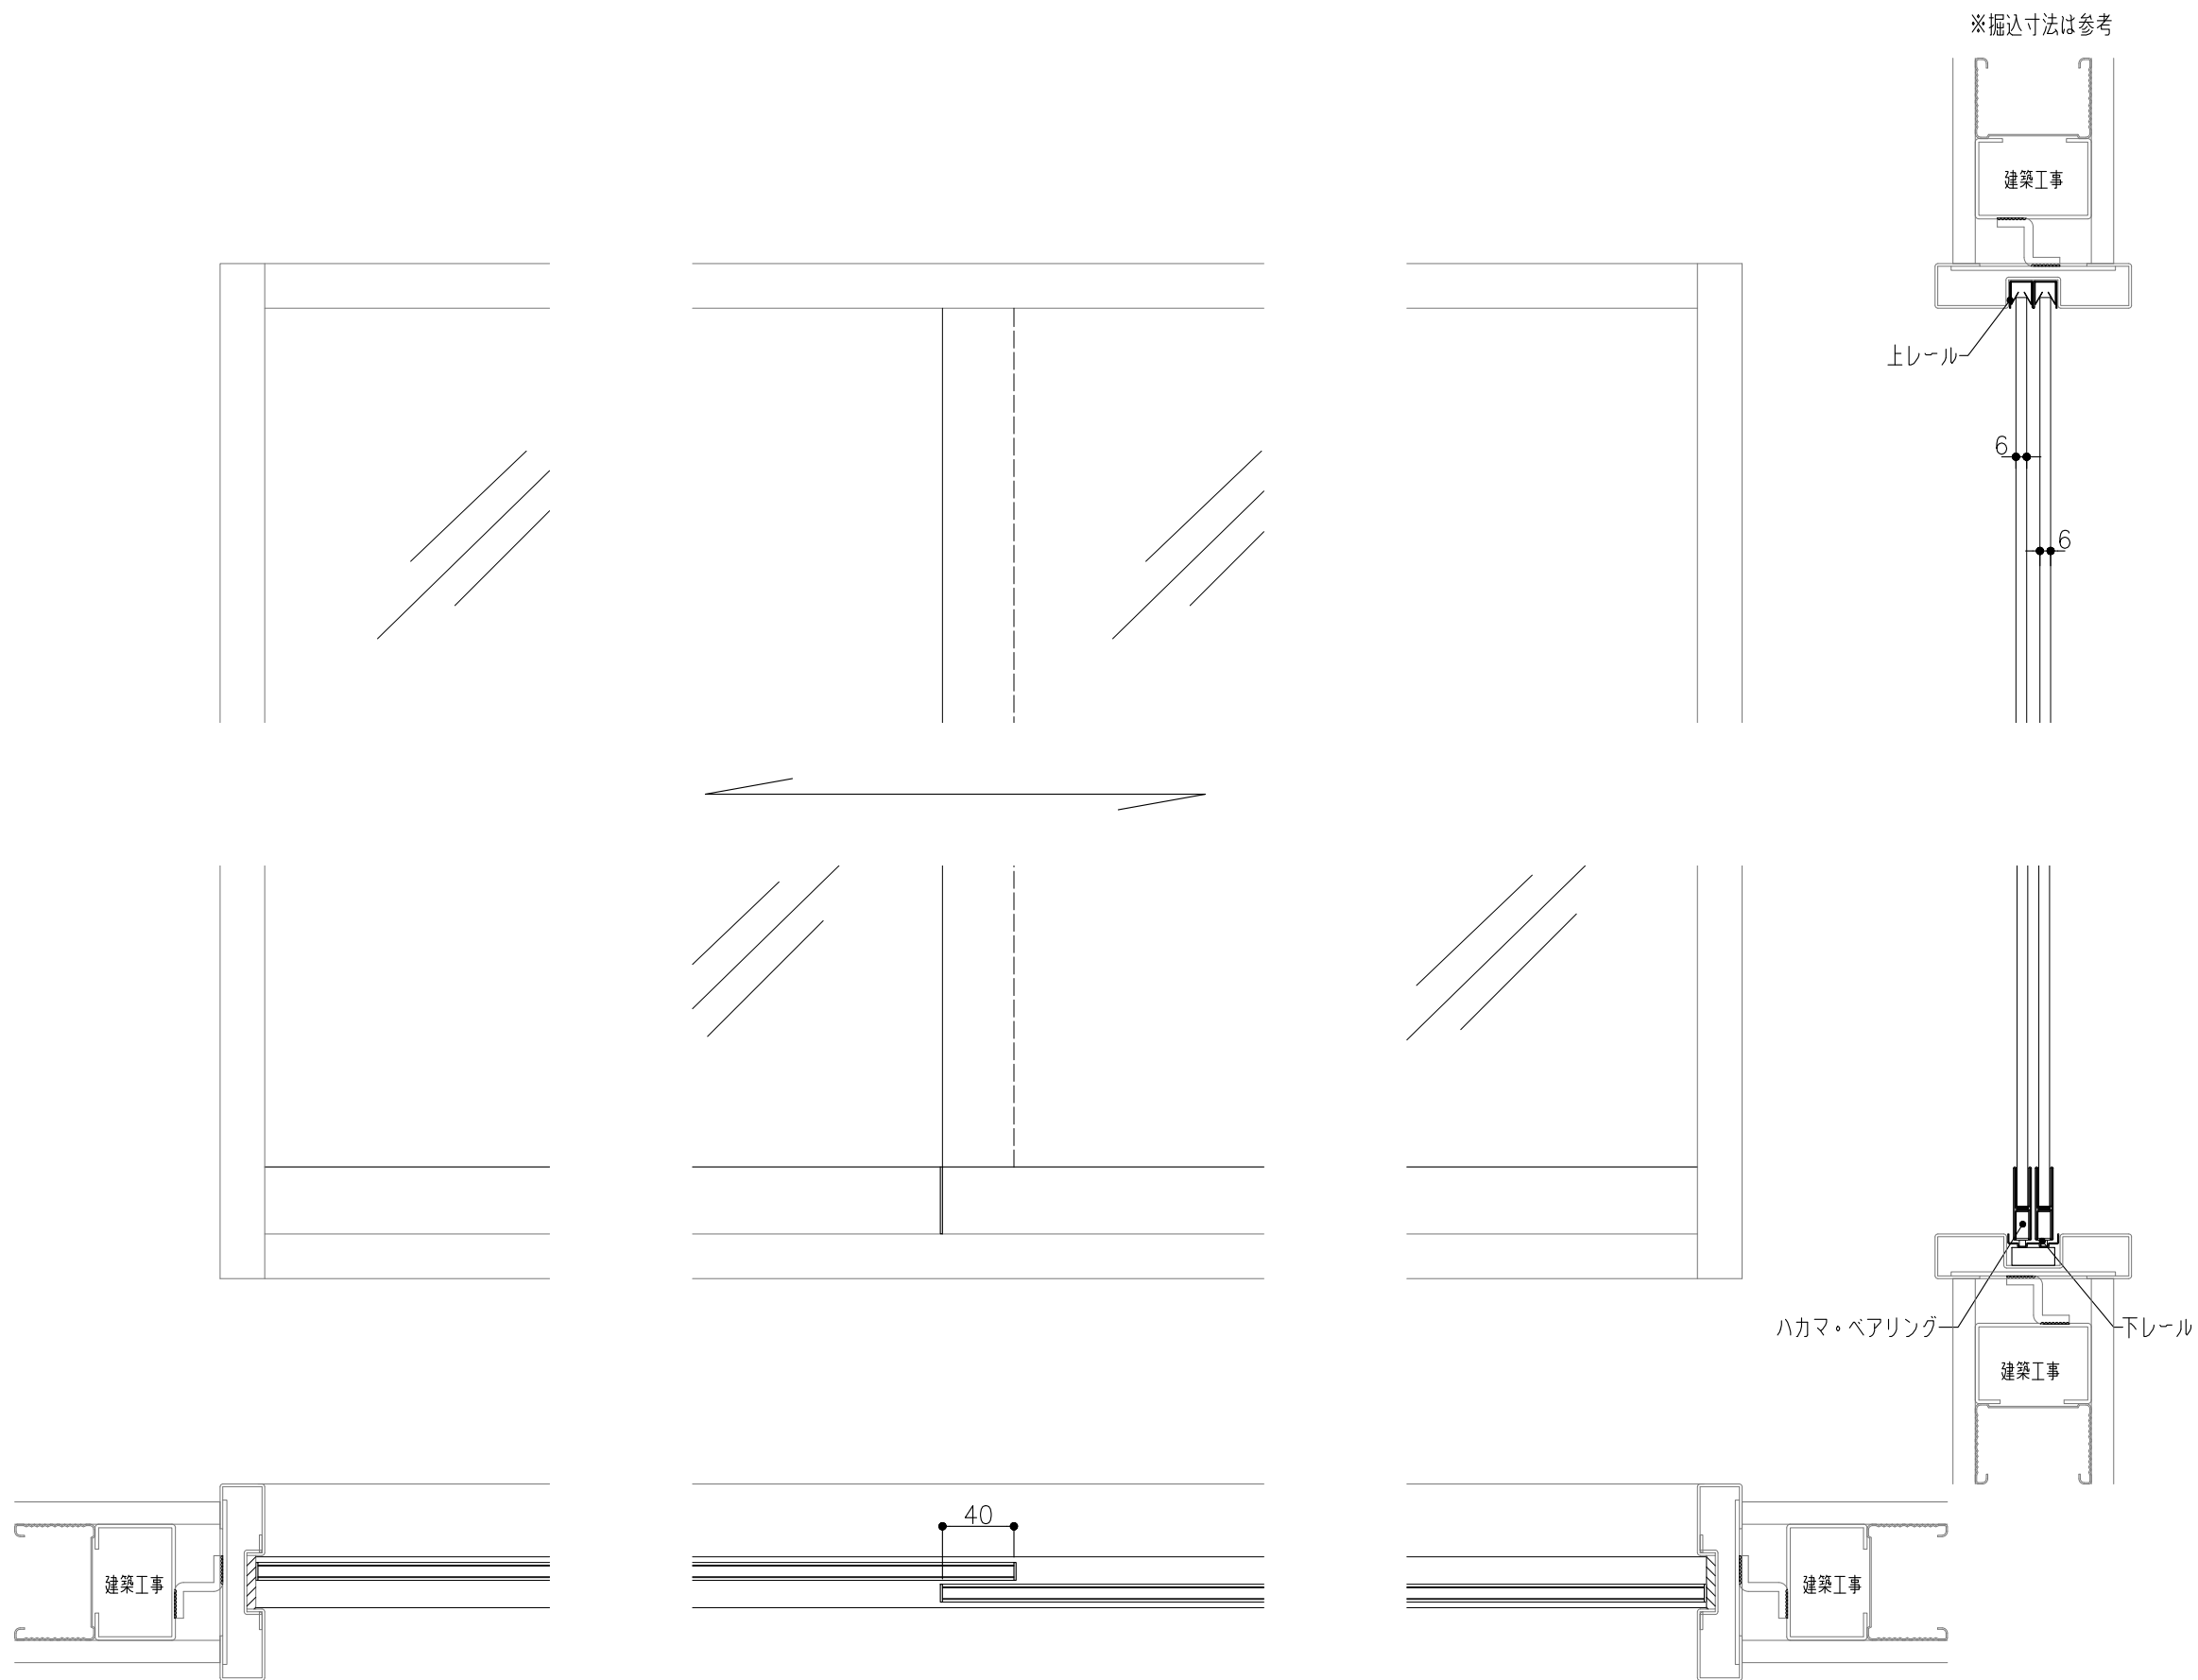

品目	上レール
コード	03758
商品名	ステン 2号防虫レール 2B 2000

品目	Hハカマ / ベアリング
コード	03101 / 03134
商品名	ステン 40mm Hハカマ HL 穴無 6x2000 ステン 406H-5 カバー付平車

品目	下レール
コード	03728 / 03529
商品名	ステン 2号 直立下レール HL 2000 スチール下枠用インナー5x2000

※図面データの内容は製品の改良等により、予告なく変更・改訂する場合があります。
 ※ダウンロードによって生じた損害について当社は一切の責任を負いかねます。
 ※製品製造上の寸法公差がありますので、寸法が異なる場合があります
 ※本図面は参考図です。