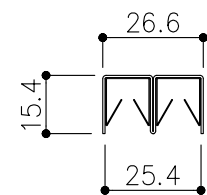

品目	上レール
コード	03758
商品名	ステン 2号防虫レール 2B 2000

品目	Hハカマ / ベアリング
コード	03101 / 03134
商品名	ステン 40mm Hハカマ HL 穴無 6x2000 ステン 406H-5 カバー付平車

品目	下レール
コード	03728 / 03529
商品名	ステン 2号 直立下レール HL 2000 スチール下枠用インナー5x2000

※図面データの内容は製品の改良等により、予告なく変更・改訂する場合があります。
 ※ダウンロードによって生じた損害について当社は一切の責任を負いかねます。
 ※製品製造上の寸法公差がありますので、寸法が異なる場合があります
 ※本図面は参考図です。