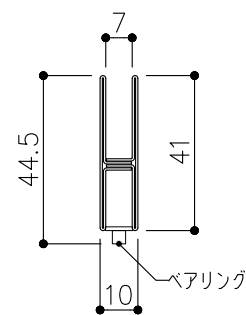

品目	上レール
コード	03758
商品名	ステン 2号防虫レール 2B 2000

品目	Hハカマ / ベアリング
コード	03101 / 03134
商品名	ステン 40mm Hハカマ HL 穴無 6x2000 ステン 406H-5 カバー付平車

品目	下レール
コード	03728 / 03529
商品名	ステン 2号 直立下レール HL 2000 スチール下枠用インナー5x2000

※図面データの内容は製品の改良等により、予告なく変更・改訂する場合があります。
 ※ダウンロードによって生じた損害について当社は一切の責任を負いかねます。
 ※製品製造上の寸法公差がありますので、寸法が異なる場合があります
 ※本図面は参考図です。