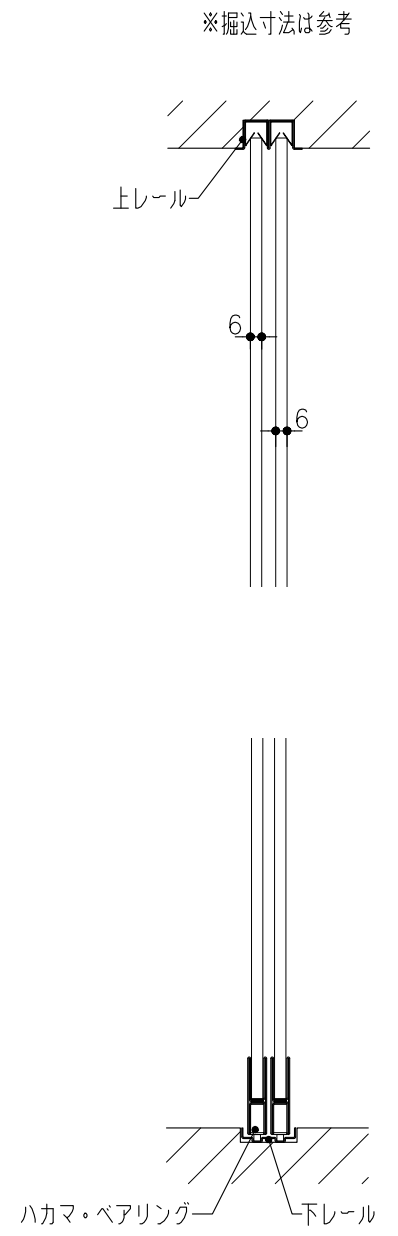

品目	上レール
コード	03753
商品名	ステン 1号 防虫レール HL 2000

品目	Hハカマ / ベアリング
コード	03101 / 03134
商品名	ステン 40mm Hハカマ HL 穴無 6x2000 ステン 406H-5 カバー付平車

品目	下レール
コード	03728
商品名	ステン 2号 直立下レール HL 2000

※図面データの内容は製品の改良等により、予告なく変更・改訂する場合があります。  
 ※ダウンロードによって生じた損害について当社は一切の責任を負いかねます。  
 ※製品製造上の寸法公差がありますので、寸法が異なる場合があります  
 ※本図面は参考図です。