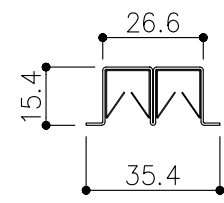

品目	上レール
コード	03753
商品名	ステン 1号 防虫レール HL 2000

品目	Hハカマ / ベアリング
コード	03101 / 03134
商品名	ステン 40mm Hハカマ HL 穴無 6x2000 ステン 406H-5 カバー付平車

品目	下レール
コード	03728
商品名	ステン 2号 直立下レール HL 2000

※図面データの内容は製品の改良等により、予告なく変更・改訂する場合があります。  
 ※ダウンロードによって生じた損害について当社は一切の責任を負いかねます。  
 ※製品製造上の寸法公差がありますので、寸法が異なる場合があります  
 ※本図面は参考図です。