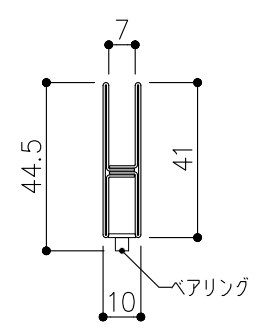

品目	上レール
コード	03753
商品名	ステン 1号 防虫レール HL 2000

品目	Hハカマ / ベアリング
コード	03101 / 03134
商品名	ステン 40mm Hハカマ HL 穴無 6x2000 ステン 406H-5 カバー付平車

品目	下レール
コード	03728
商品名	ステン 2号 直立下レール HL 2000

※図面データの内容は製品の改良等により、予告なく変更・改訂する場合があります。  
 ※ダウンロードによって生じた損害について当社は一切の責任を負いかねます。  
 ※製品製造上の寸法公差がありますので、寸法が異なる場合があります  
 ※本図面は参考図です。