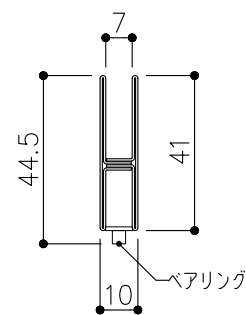

品目	上レール
コード	03758
商品名	ステン 2号防虫レール 2B 2000

品目	Hハカマ / ベアリング
コード	03101 / 03134
商品名	ステン 40mm Hハカマ HL 穴無 6x2000 ステン 406H-5 カバー付平車

品目	下レール
コード	03728
商品名	ステン 2号 直立下レール HL 2000

※掘込寸法は参考

上レール  
ハカマ・ベアリング  
下レール

※図面データの内容は製品の改良等により、予告なく変更・改訂する場合があります。  
※ダウンロードによって生じた損害について当社は一切の責任を負いかねます。  
※製品製造上の寸法公差がありますので、寸法が異なる場合があります  
※本図面は参考図です。