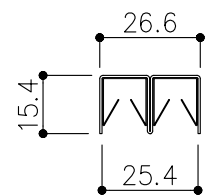

品目	上レール
コード	03758
商品名	ステン 2号防虫レール 2B 2000

品目	Hハカマ / ベアリング
コード	03101 / 03134
商品名	ステン 40mm Hハカマ HL 穴無 6x2000 ステン 406H-5 カバー付平車

品目	下レール
コード	03728
商品名	ステン 2号 直立下レール HL 2000

※掘込寸法は参考

上レール  
ハカマ・ベアリング  
下レール

※図面データの内容は製品の改良等により、予告なく変更・改訂する場合があります。  
※ダウンロードによって生じた損害について当社は一切の責任を負いかねます。  
※製品製造上の寸法公差がありますので、寸法が異なる場合があります  
※本図面は参考図です。