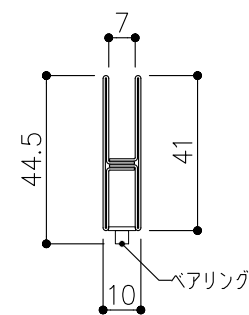

品目	上レール
コード	03758
商品名	ステン 2号防虫レール 2B 2000

品目	Hハカマ / ベアリング
コード	03101 / 03134
商品名	ステン 40mm Hハカマ HL 穴無 6x2000 ステン 406H-5 カバー付平車

品目	下レール
コード	03777
商品名	ステン 面打直立下レール HL 2000

※図面データの内容は製品の改良等により、予告なく変更・改訂する場合があります。  
 ※ダウンロードによって生じた損害について当社は一切の責任を負いかねます。  
 ※製品製造上の寸法公差がありますので、寸法が異なる場合があります  
 ※本図面は参考図です。