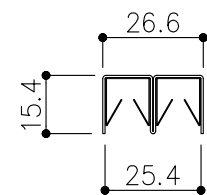

品目	上レール
コード	03758
商品名	ステン 2号防虫レール 2B 2000

品目	Hハカマ / ベアリング
コード	03101 / 03134
商品名	ステン 40mm Hハカマ HL 穴無 6x2000 ステン 406H-5 カバー付平車

品目	下レール
コード	03777
商品名	ステン 面打直立下レール HL 2000

※図面データの内容は製品の改良等により、予告なく変更・改訂する場合があります。  
 ※ダウンロードによって生じた損害について当社は一切の責任を負いかねます。  
 ※製品製造上の寸法公差がありますので、寸法が異なる場合があります  
 ※本図面は参考図です。