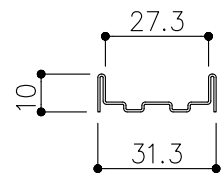

品目	上レール
コード	03758
商品名	ステン 2号防虫レール 2B 2000

品目	Hハカマ / ベアリング
コード	03101 / 03134
商品名	ステン 40mm Hハカマ HL 穴無 6x2000 ステン 406H-5 カバー付平車

品目	下レール
コード	03777
商品名	ステン 面打直立下レール HL 2000

※図面データの内容は製品の改良等により、予告なく変更・改訂する場合があります。  
 ※ダウンロードによって生じた損害について当社は一切の責任を負いかねます。  
 ※製品製造上の寸法公差がありますので、寸法が異なる場合があります  
 ※本図面は参考図です。