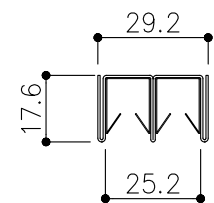

品目	上レール
コード	03766
商品名	ステン 6mm面打防虫レール HL 2000

品目	Hハカマ / ベアリング
コード	03101 / 03134
商品名	ステン 40mm Hハカマ HL 穴無 6x2000 ステン 406H-5 カバー付平車

品目	下レール
コード	03777
商品名	ステン 面打直立下レール HL 2000

※図面データの内容は製品の改良等により、予告なく変更・改訂する場合があります。
 ※ダウンロードによって生じた損害について当社は一切の責任を負いかねます。
 ※製品製造上の寸法公差がありますので、寸法が異なる場合があります
 ※本図面は参考図です。