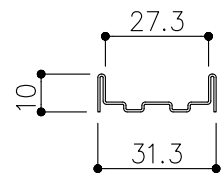

品目	上レール
コード	03766
商品名	ステン 6mm面打防虫レール HL 2000

品目	Hハカマ / ベアリング
コード	03101 / 03134
商品名	ステン 40mm Hハカマ HL 穴無 6x2000 ステン 406H-5 カバー付平車

品目	下レール
コード	03777
商品名	ステン 面打直立下レール HL 2000

※図面データの内容は製品の改良等により、予告なく変更・改訂する場合があります。
 ※ダウンロードによって生じた損害について当社は一切の責任を負いかねます。
 ※製品製造上の寸法公差がありますので、寸法が異なる場合があります
 ※本図面は参考図です。