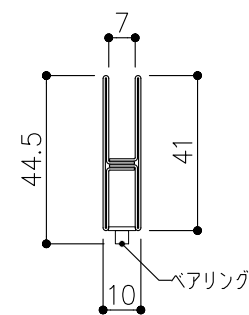

品目	上レール
コード	03766
商品名	ステン 6mm面打防虫レール HL 2000

品目	Hハカマ / ベアリング
コード	03101 / 03134
商品名	ステン 40mm Hハカマ HL 穴無 6x2000 ステン 406H-5 カバー付平車

品目	下レール
コード	03777
商品名	ステン 面打直立下レール HL 2000

※図面データの内容は製品の改良等により、予告なく変更・改訂する場合があります。
 ※ダウンロードによって生じた損害について当社は一切の責任を負いかねます。
 ※製品製造上の寸法公差がありますので、寸法が異なる場合があります
 ※本図面は参考図です。