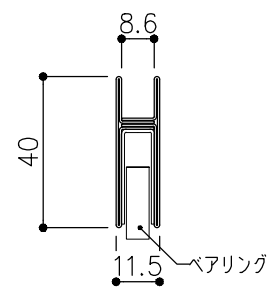

品目	上レール
コード	03996
商品名	ステン 8mm防虫レール HL 4000

品目	Hハカマ / ベアリング
コード	03160 / 03162
商品名	ステン 40mm Hハカマ HL 穴無 8x2000 ステン 408H-5 カバー付平1車

品目	下レール
コード	04076
商品名	ステン 8mm直立下レール HL 45号 4000

※図面データの内容は製品の改良等により、予告なく変更・改訂する場合があります。  
 ※ダウンロードによって生じた損害について当社は一切の責任を負いかねます。  
 ※製品製造上の寸法公差がありますので、寸法が異なる場合があります  
 ※本図面は参考図です。