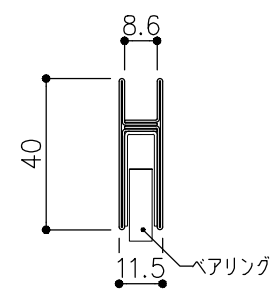

品目	上レール
コード	03996
商品名	ステン 8mm防虫レール HL 4000

品目	Hハカマ / ベアリング
コード	03161 / 03162
商品名	ステン 40mm Hハカマ HL 右前両穴明 8x2000 ステン 408H-5 カバー付平1車

品目	下レール
コード	04076
商品名	ステン 8mm直立下レール HL 45号 4000

品目	錠前
コード	76804
商品名	3550P錠 ハカマ Cr 同鍵P201

※図面データの内容は製品の改良等により、予告なく変更・改訂する場合があります。
 ※ダウンロードによって生じた損害について当社は一切の責任を負いかねます。
 ※製品製造上の寸法公差がありますので、寸法が異なる場合があります
 ※本図面は参考図です。

※図面データには簡略化している部分がございます。
 ※商品に関する限定された情報であることをあらかじめご了承ください。