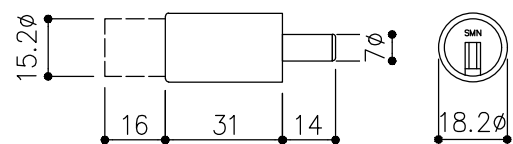

品目	上レール
コード	03996
商品名	ステン 8mm防虫レール HL 4000

品目	Hハカマ / ベアリング
コード	03161 / 03162
商品名	ステン 40mm Hハカマ HL 右前両穴明 8x2000 ステン 408H-5 カバー付平1車

品目	下レール
コード	04076
商品名	ステン 8mm直立下レール HL 45号 4000

品目	錠前
コード	76804
商品名	3550P錠 ハカマ Cr 同鍵P201

※図面データの内容は製品の改良等により、予告なく変更・改訂する場合があります。
 ※ダウンロードによって生じた損害について当社は一切の責任を負いかねます。
 ※製品製造上の寸法公差がありますので、寸法が異なる場合があります
 ※本図面は参考図です。

※図面データには簡略化している部分がございます。
 ※商品に関する限定された情報であることをあらかじめご了承ください。