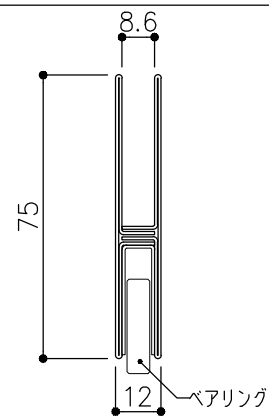

品目	上レール
コード	03996
商品名	ステン 8mm防虫レール HL 4000

品目	Hハカマ / ベアリング
コード	03217 / 03225
商品名	ステン 75mmHハカマ HL 右前片穴 8x1490 ステン 758H-25 カバー付平2車

品目	下レール
コード	04076
商品名	ステン 8mm直立下レール HL 45号 4000

品目	錠前
コード	76804
商品名	3550P錠 ハカマ Cr 同鍵P201

※図面データの内容は製品の改良等により、予告なく変更・改訂する場合があります。  
 ※ダウンロードによって生じた損害について当社は一切の責任を負いかねます。  
 ※製品製造上の寸法公差がありますので、寸法が異なる場合があります  
 ※本図面は参考図です。

※図面データには簡略化している部分がございます。  
 ※商品に関する限定された情報であることをあらかじめご了承ください。