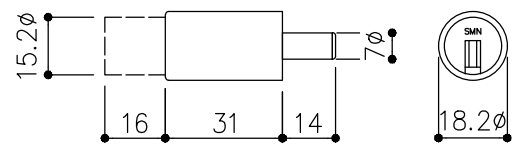

品目	上レール
コード	03996
商品名	ステン 8mm防虫レール HL 4000

品目	Hハカマ / ベアリング
コード	03217 / 03225
商品名	ステン 75mmHハカマ HL 右前片穴 8x1490 ステン 758H-25 カバー付平2車

品目	下レール
コード	04076
商品名	ステン 8mm直立下レール HL 45号 4000

品目	錠前
コード	76804
商品名	3550P錠 ハカマ Cr 同鍵P201

※図面データの内容は製品の改良等により、予告なく変更・改訂する場合があります。  
 ※ダウンロードによって生じた損害について当社は一切の責任を負いかねます。  
 ※製品製造上の寸法公差がありますので、寸法が異なる場合があります  
 ※本図面は参考図です。

※図面データには簡略化している部分がございます。  
 ※商品に関する限定された情報であることをあらかじめご了承ください。