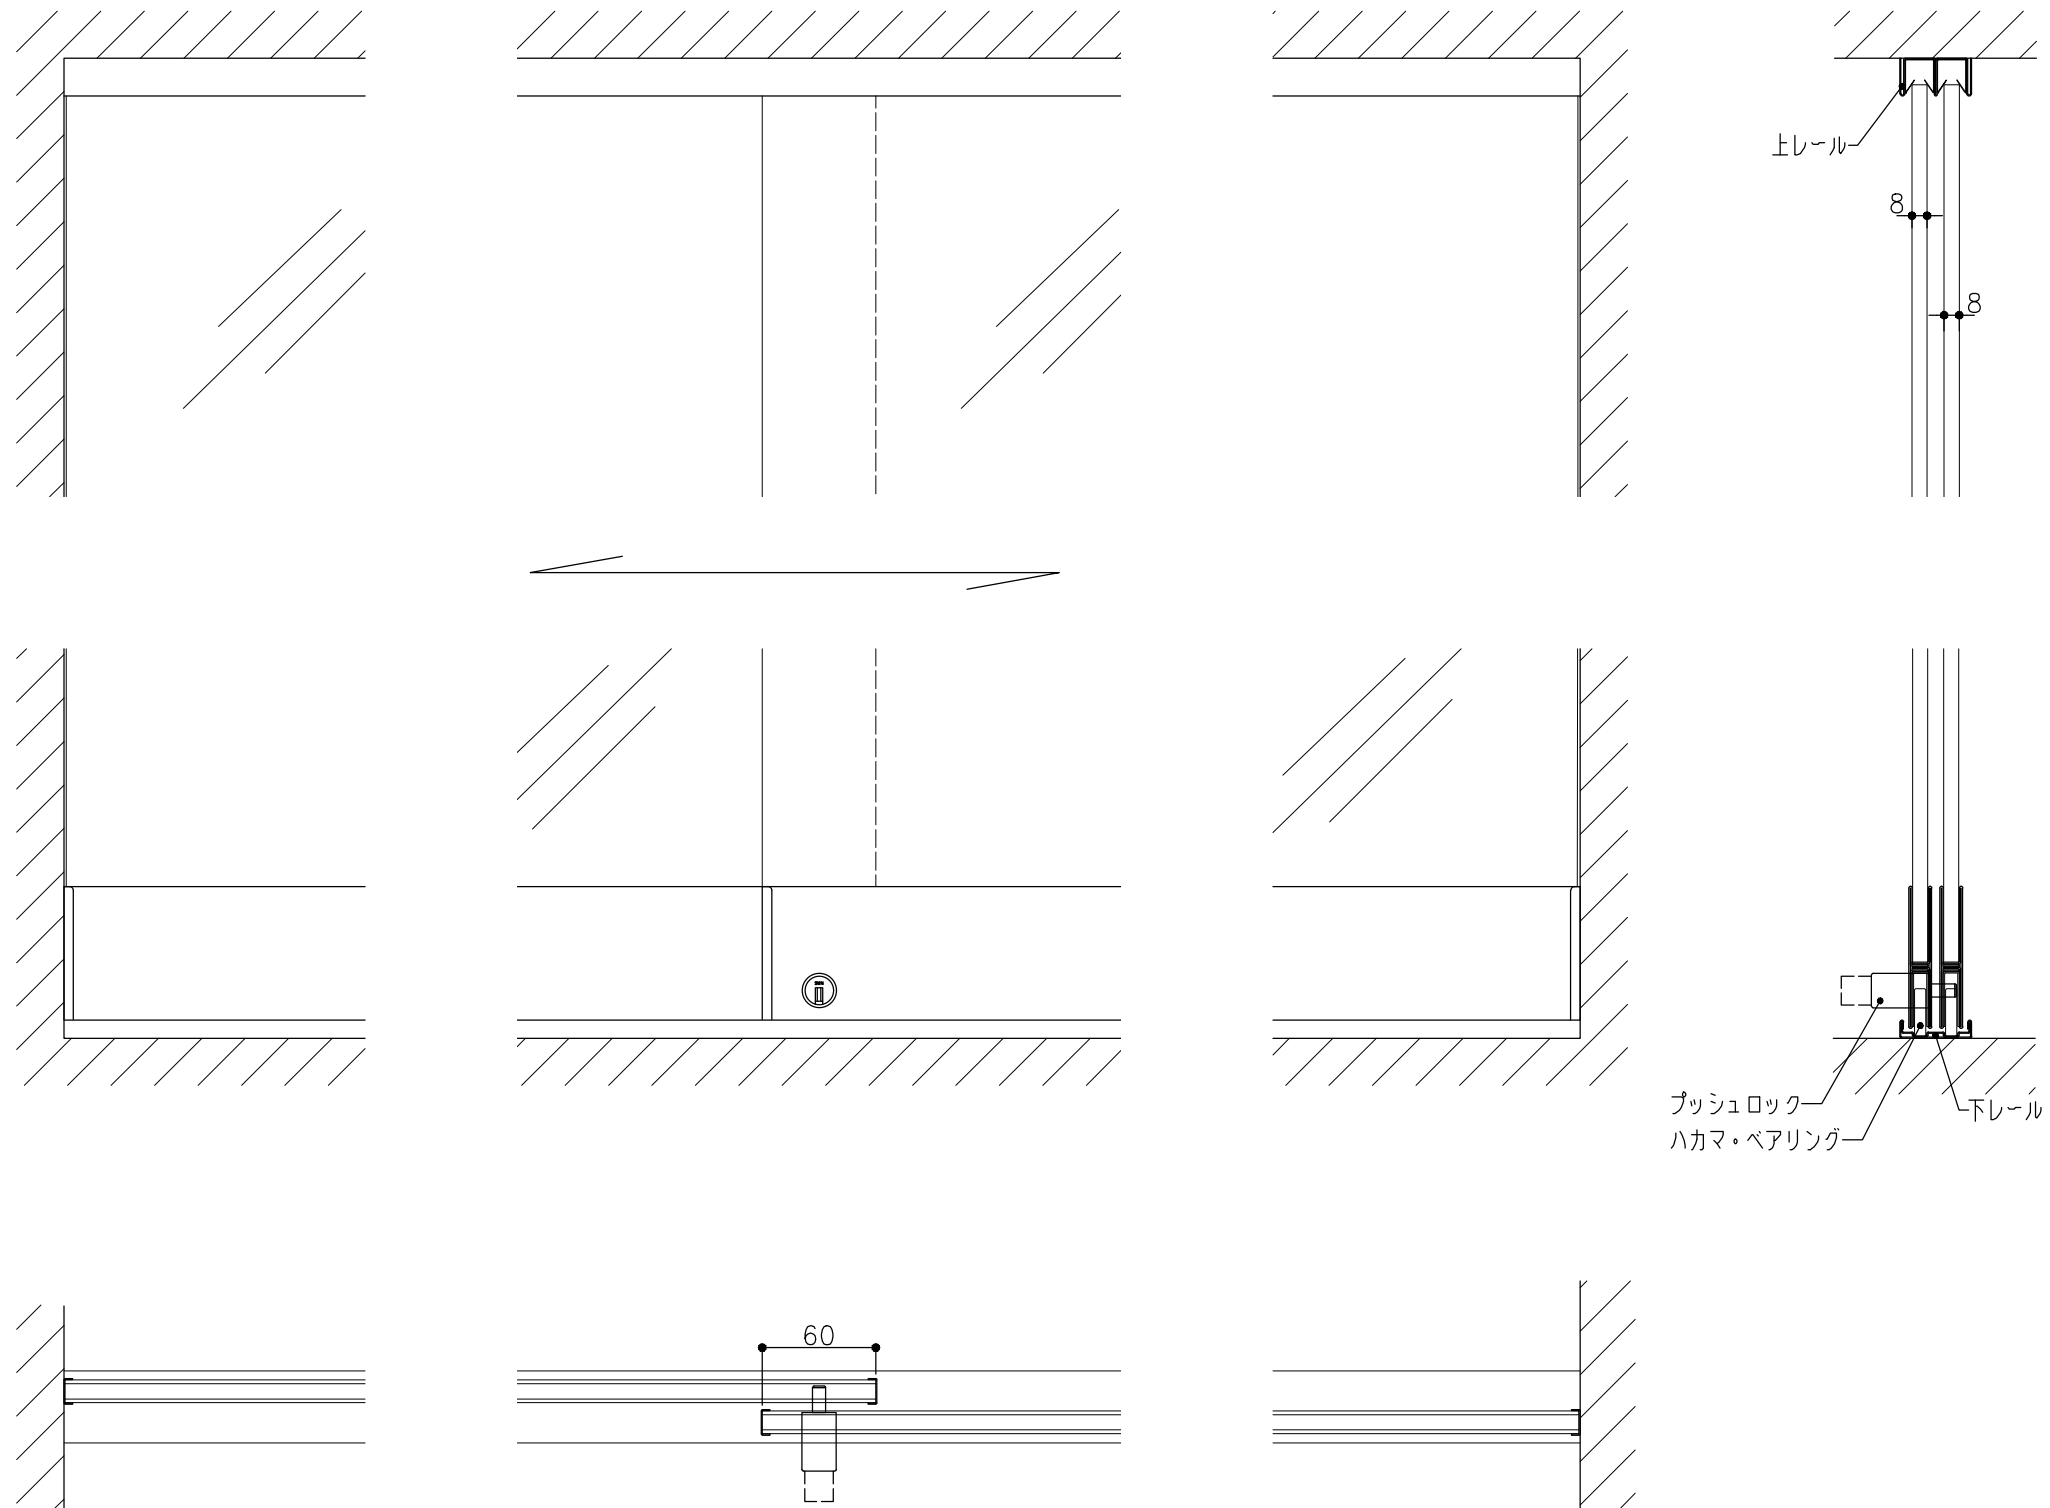

品目	上レール
コード	03996
商品名	ステン 8mm防虫レール HL 4000

品目	Hハカマ / ベアリング
コード	03217 / 03225
商品名	ステン 75mmHハカマ HL 右前片穴 8x1490 ステン 758H-25 カバー付平2車

品目	下レール
コード	04076
商品名	ステン 8mm直立下レール HL 45号 4000

品目	錠前
コード	76804
商品名	3550P錠 ハカマ Cr 同鍵P201