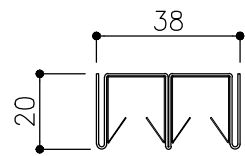

品目	上レール
コード	03996
商品名	ステン 8mm防虫レール HL 4000

品目	Hハカマ / ベアリング
コード	03217 / 03225
商品名	ステン 75mmHハカマ HL 右前片穴 8x1490 ステン 758H-25 カバー付平2車

品目	下レール
コード	04076
商品名	ステン 8mm直立下レール HL 45号 4000

品目	錠前
コード	76804
商品名	3550P錠 ハカマ Cr 同鍵P201

※図面データの内容は製品の改良等により、予告なく変更・改訂する場合があります。  
 ※ダウンロードによって生じた損害について当社は一切の責任を負いかねます。  
 ※製品製造上の寸法公差がありますので、寸法が異なる場合があります  
 ※本図面は参考図です。

※図面データには簡略化している部分がございます。  
 ※商品に関する限定された情報であることをあらかじめご了承ください。