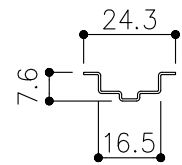

| | |
|-----|-------------------------|
| 品目 | 上レール |
| コード | 03756 |
| 商品名 | ステン 単線防虫レール HL 5・6x2000 |

| | |
|-----|--|
| コード | 03101 / 03134 |
| 商品名 | ステン 40mmHハカマ HL 穴無 6x2000 ステン 406H-5 カバー付平車 |

| | |
|-----|-------------------------|
| 品目 | 下レール |
| コード | 04120 |
| 商品名 | ステン 1号 直立単線下レール HL 2000 |

※図面データの内容は製品の改良等により、予告なく変更・改訂する場合があります。
 ※ダウンロードによって生じた損害について当社は一切の責任を負いかねます。
 ※製品製造上の寸法公差がありますので、寸法が異なる場合があります
 ※本図面は参考図です。

※図面データには簡略化している部分がございます。
 ※商品に関する限定された情報であることをあらかじめご了承ください。