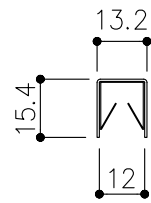

| | |
|-----|-------------------------|
| 品目 | 上レール |
| コード | 03756 |
| 商品名 | ステン 単線防虫レール HL 5・6x2000 |

| | |
|-----|--|
| コード | 03101 / 03134 |
| 商品名 | ステン 40mmHハカマ HL 穴無 6x2000 ステン 406H-5 カバー付平車 |

| | |
|-----|-------------------------|
| 品目 | 下レール |
| コード | 04120 |
| 商品名 | ステン 1号 直立単線下レール HL 2000 |

※図面データの内容は製品の改良等により、予告なく変更・改訂する場合があります。
 ※ダウンロードによって生じた損害について当社は一切の責任を負いかねます。
 ※製品製造上の寸法公差がありますので、寸法が異なる場合があります
 ※本図面は参考図です。

※図面データには簡略化している部分がございます。
 ※商品に関する限定された情報であることをあらかじめご了承ください。