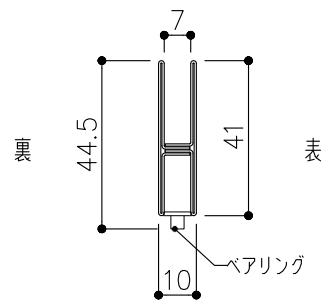

| | |
|-----|-------------------------|
| 品目 | 上レール |
| コード | 03756 |
| 商品名 | ステン 単線防虫レール HL 5・6x2000 |

| | |
|-----|--|
| コード | 03101 / 03134 |
| 商品名 | ステン 40mmHハカマ HL 穴無 6x2000 ステン 406H-5 カバー付平車 |

| | |
|-----|-------------------------|
| 品目 | 下レール |
| コード | 04120 |
| 商品名 | ステン 1号 直立単線下レール HL 2000 |

※図面データの内容は製品の改良等により、予告なく変更・改訂する場合があります。
 ※ダウンロードによって生じた損害について当社は一切の責任を負いかねます。
 ※製品製造上の寸法公差がありますので、寸法が異なる場合があります
 ※本図面は参考図です。

※図面データには簡略化している部分がございます。
 ※商品に関する限定された情報であることをあらかじめご了承ください。