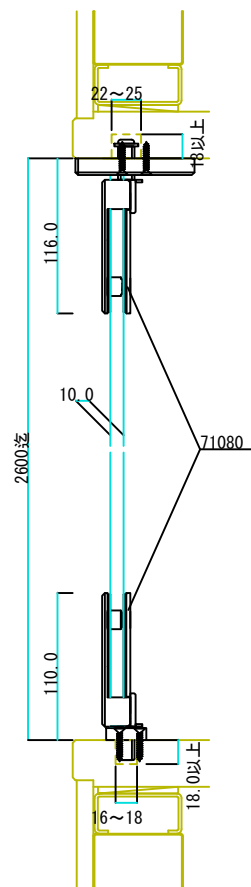

D-D断面図

- 71080 グランドヒンジ 10・12mm HL
- 71083 グランドロック 10・12mm HL 右
- 71084 グランドロック 10・12mm HL 左

C-C断面図

A-A断面図

B-B断面図