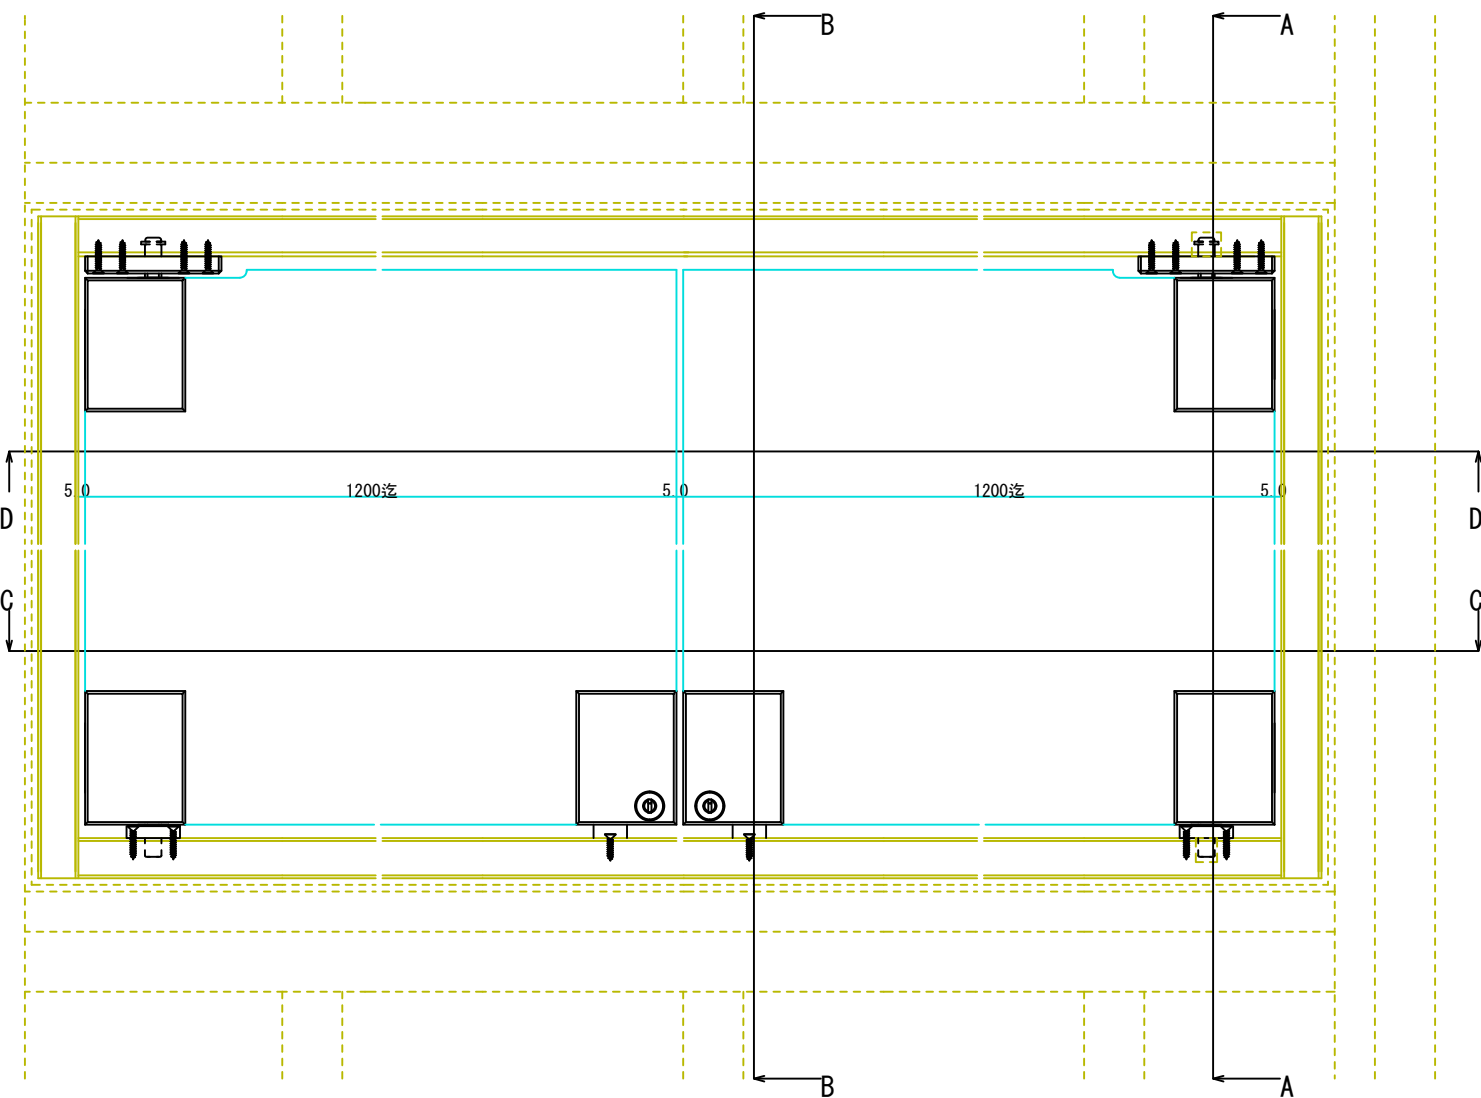

D-D断面図

- 71080 グランドヒンジ 10・12mm HL
- 71083 グランドロック 10・12mm HL 右
- 71084 グランドロック 10・12mm HL 左

C-C断面図

A-A断面図

B-B断面図