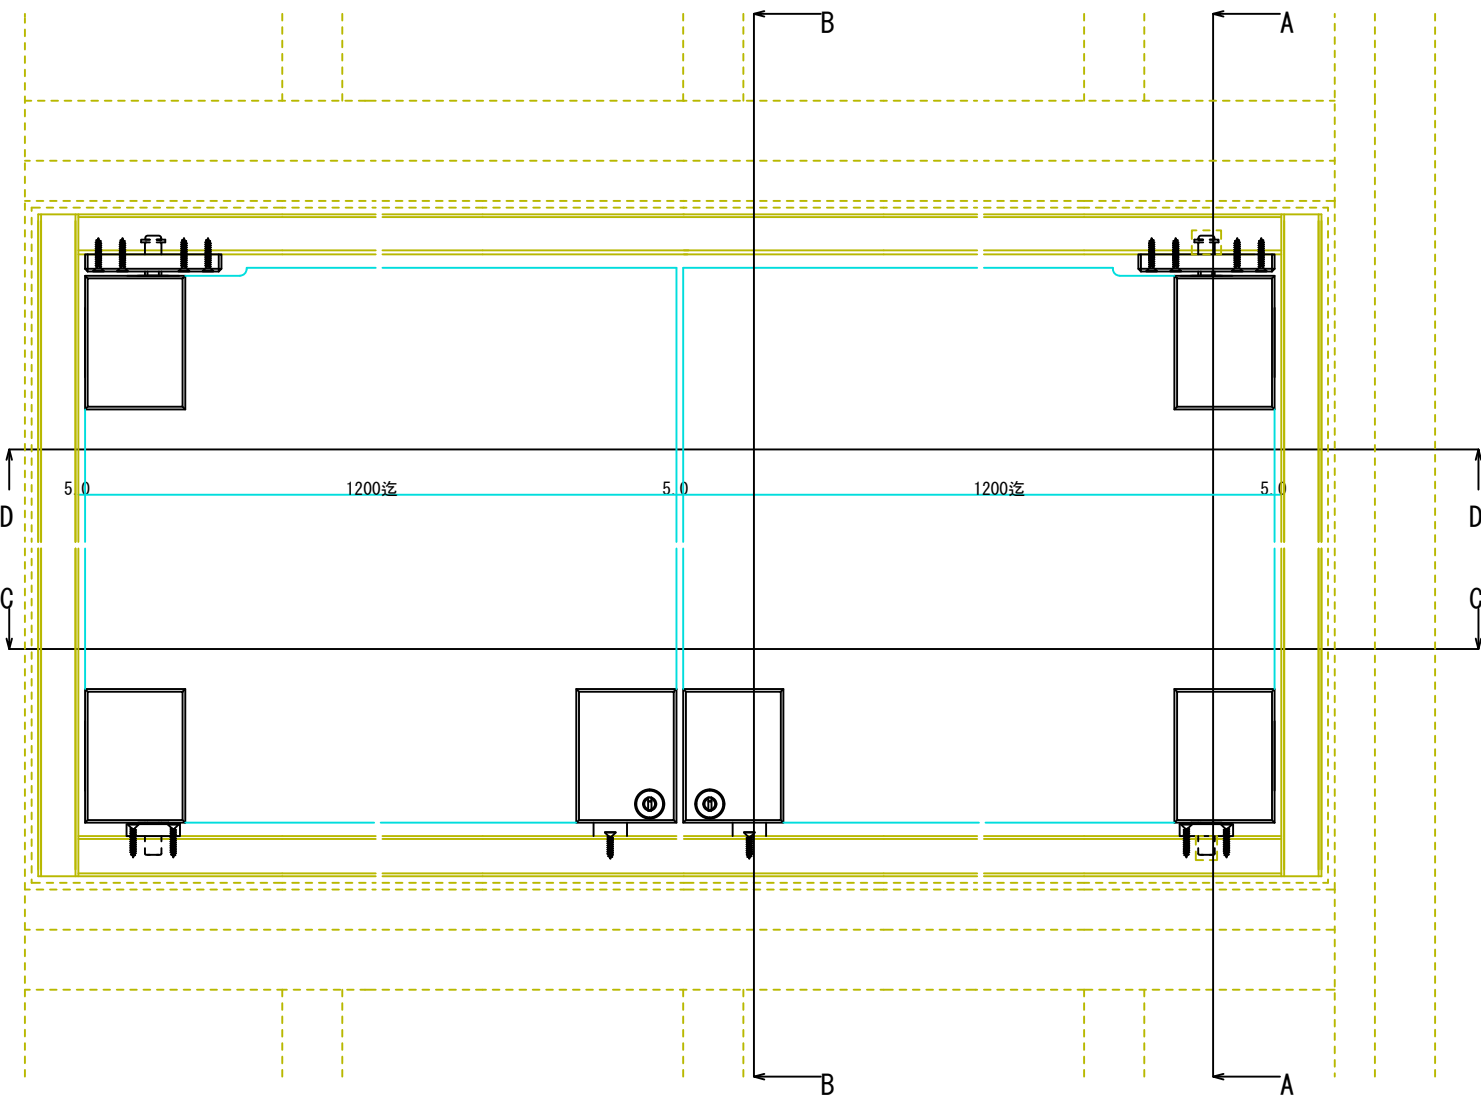

D-D断面図

C-C断面図

- 71080 グランドヒンジ 10・12mm HL
- 71083 グランドロック 10・12mm HL 右
- 71084 グランドロック 10・12mm HL 左

A-A断面図

B-B断面図