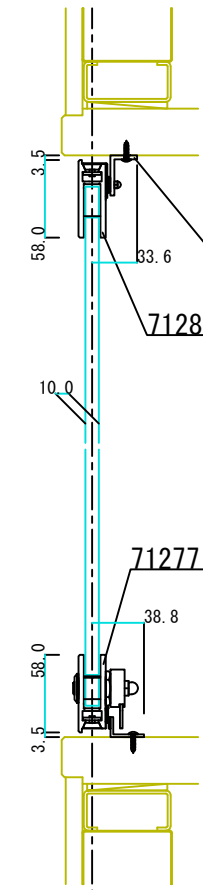

D-D断面図

C-C断面図

- 71394 ブルLF-S 8・10mm Cr
- 71277 ブロック 8・10mm Cr右
- 71278 ブロック 8・10mm Cr左
- 71283 ブルマグネバン 8・10mm Cr右
- 71284 ブルマグネバン 8・10mm Cr左
- 71287 大型硝子用マグネットキャッチ

A-A断面図

B-B断面図