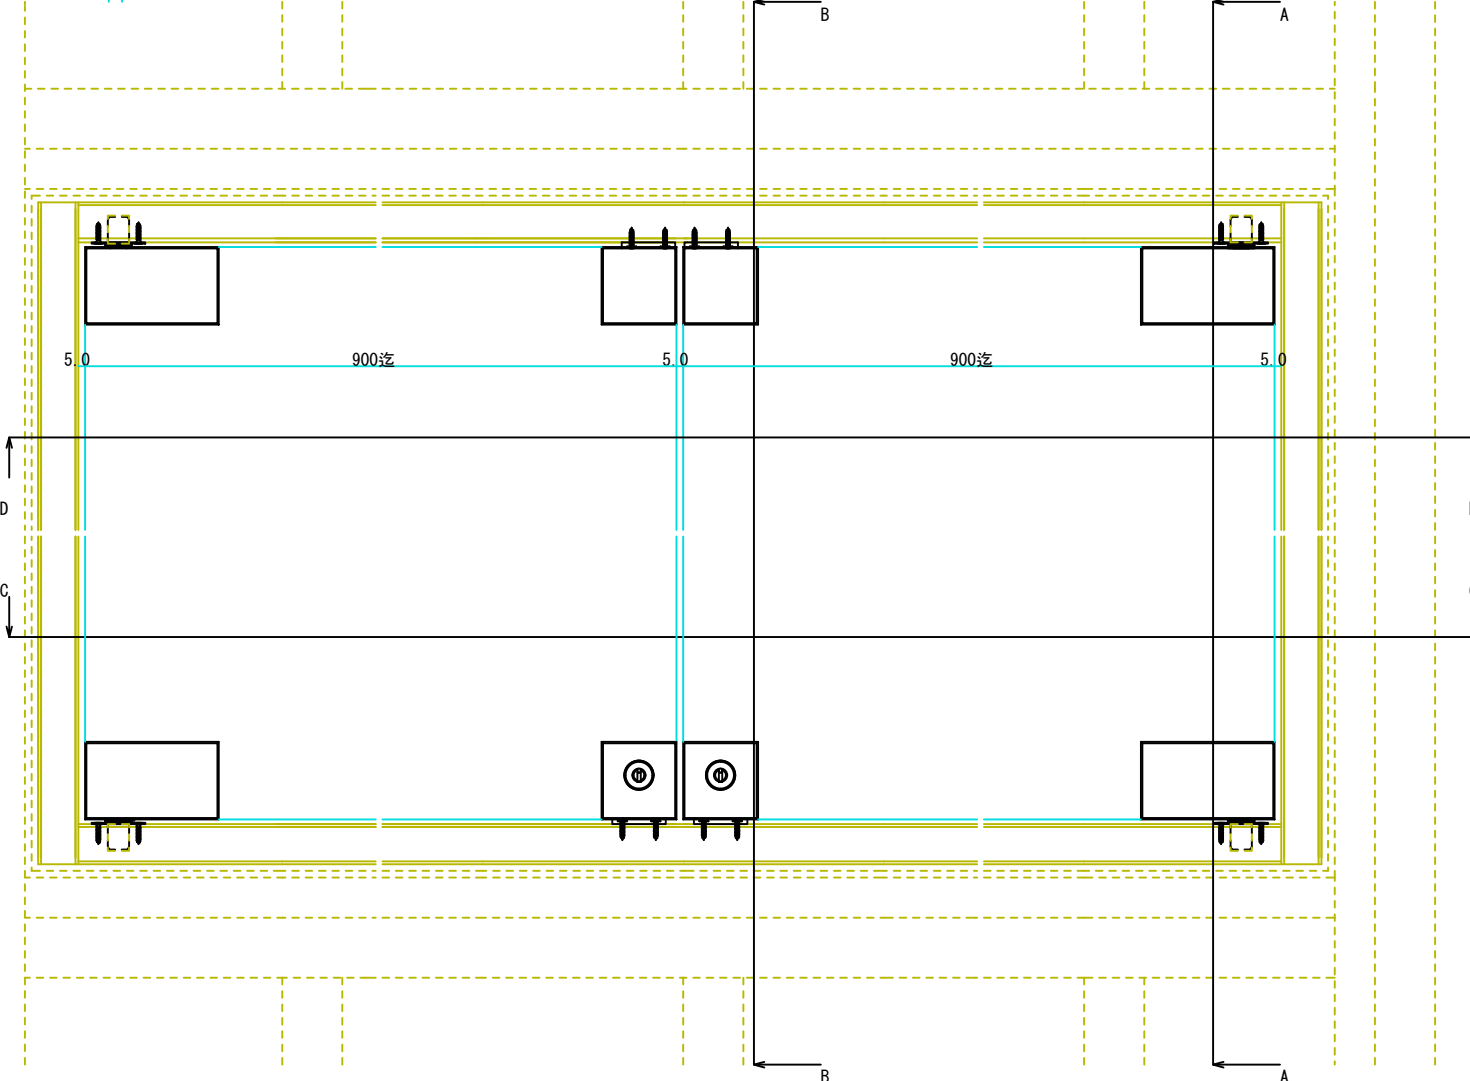

D-D断面図

C-C断面図

- 71394 ブルLF-S 8・10mm Cr
- 71277 ブロック 8・10mm Cr右
- 71278 ブロック 8・10mm Cr左
- 71283 ブルマグネバン 8・10mm Cr右
- 71284 ブルマグネバン 8・10mm Cr左
- 71287 大型硝子用マグネットキャッチ

A-A断面図

B-B断面図