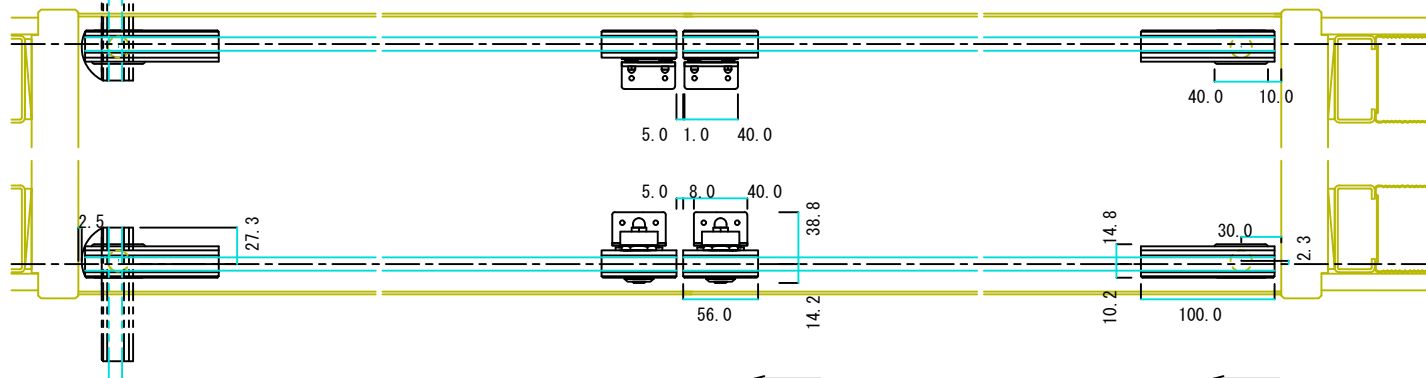

D-D断面図

C-C断面図

- 71394 ブルLF-S 8・10mm Cr
- 71277 ブロック 8・10mm Cr右
- 71278 ブロック 8・10mm Cr左
- 71283 ブルマグネバン 8・10mm Cr右
- 71284 ブルマグネバン 8・10mm Cr左
- 71287 大型硝子用マグネットキャッチ

A-A断面図

B-B断面図