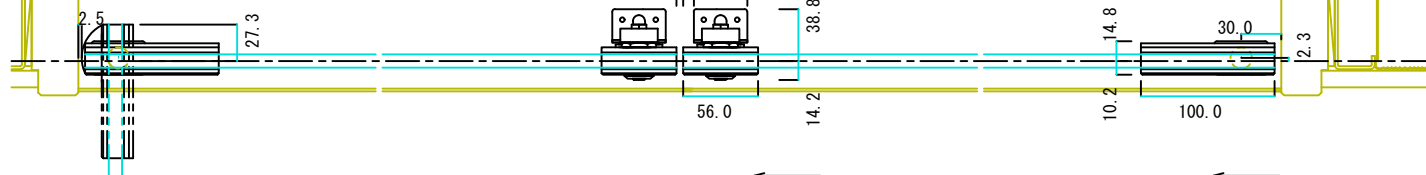

D-D断面図

C-C断面図

- 71394 ブルLF-S 8・10mm Cr
- 71277 ブロック 8・10mm Cr右
- 71278 ブロック 8・10mm Cr左
- 71283 ブルマグネバン 8・10mm Cr右
- 71284 ブルマグネバン 8・10mm Cr左
- 71287 大型硝子用マグネットキャッチ

A-A断面図

B-B断面図