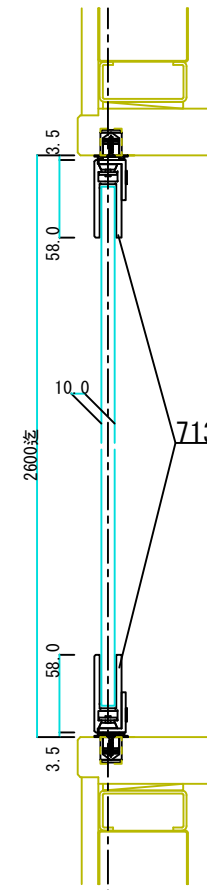

D-D断面図

C-C断面図

- 71394 ブルLF-S 8・10mm Cr
- 71277 ブロック 8・10mm Cr右
- 71278 ブロック 8・10mm Cr左
- 71283 ブルマグネバン 8・10mm Cr右
- 71284 ブルマグネバン 8・10mm Cr左
- 71287 大型硝子用マグネットキャッチ

A-A断面図

B-B断面図