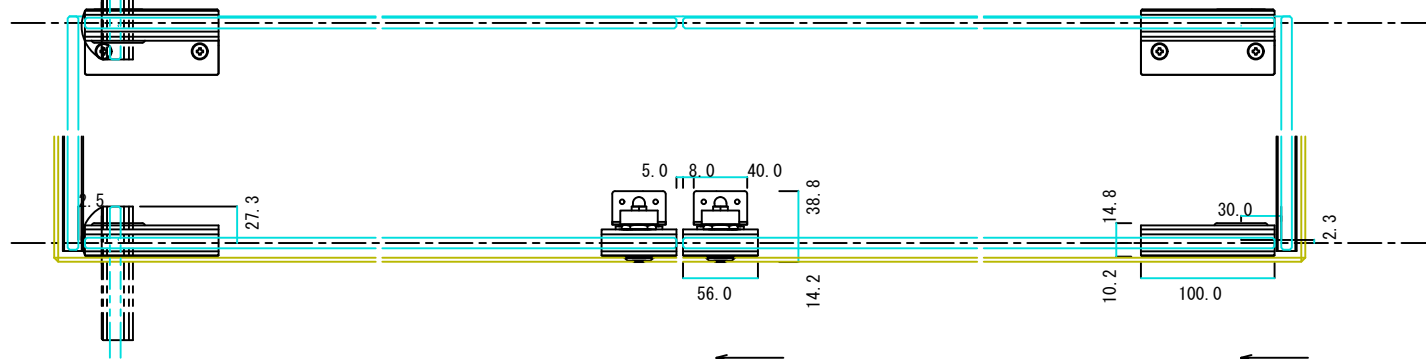

71394-71277-8

D-D断面図

- 71394 ブルLF-S 8・10mm Cr
- 71277 ブルロック 8・10mm Cr右
- 71278 ブルロック 8・10mm Cr左
- 71285 ブルLF 天板プレート

C-C断面図

A-A断面図

B-B断面図