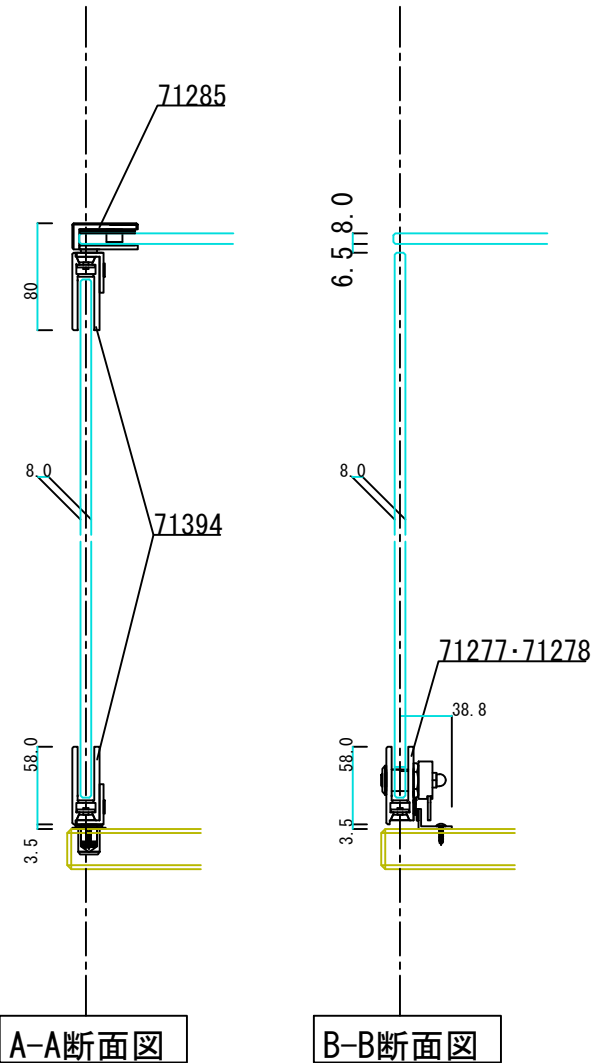

71394-71277-8

D-D断面図

- 71394 ブルLF-S 8・10mm Cr
- 71277 ブルロック 8・10mm Cr右
- 71278 ブルロック 8・10mm Cr左
- 71285 ブルLF 天板プレート

C-C断面図

A-A断面図

B-B断面図