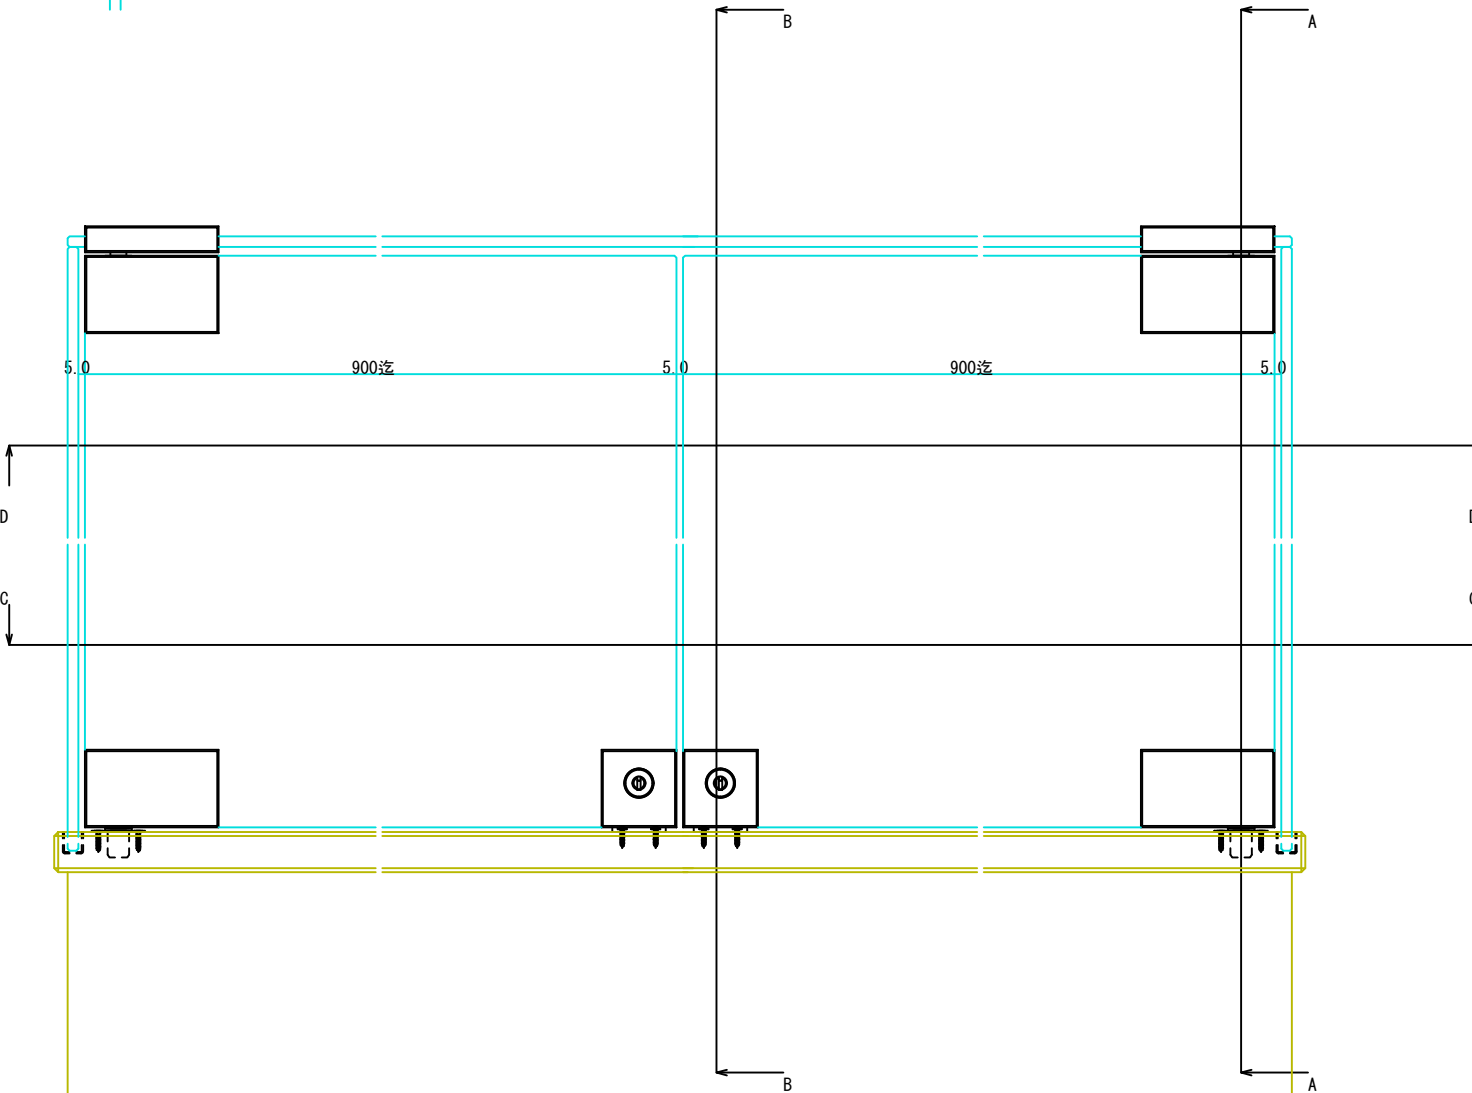

71394-71277-8

D-D断面図

- 71394 ブルLF-S 8・10mm Cr
- 71277 ブルロック 8・10mm Cr右
- 71278 ブルロック 8・10mm Cr左
- 71285 ブルLF 天板プレート

C-C断面図

A-A断面図

B-B断面図