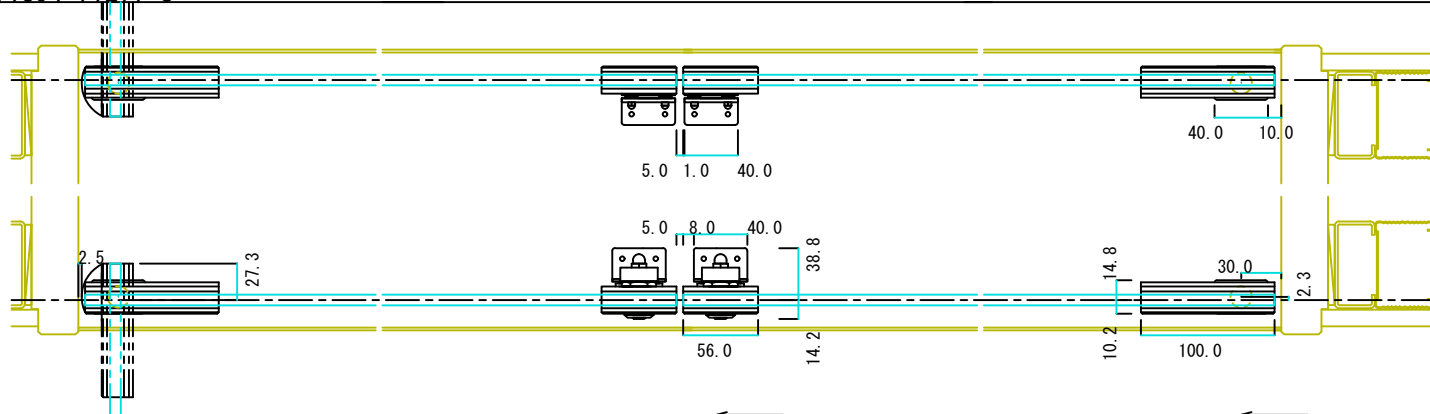

D-D断面図

C-C断面図

- 71394 ブルLF-S 8・10mm Cr
- 71277 ブロック 8・10mm Cr右
- 71278 ブロック 8・10mm Cr左
- 71283 ブルマグネバン 8・10mm Cr右
- 71284 ブルマグネバン 8・10mm Cr左
- 71287 大型硝子用マグネットキャッチ

A-A断面図

B-B断面図