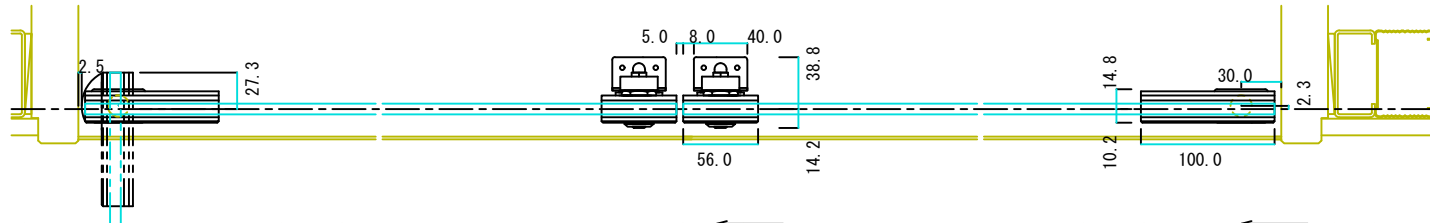

D-D断面図

C-C断面図

- 71394 ブルLF-S 8・10mm Cr
- 71277 ブロック 8・10mm Cr右
- 71278 ブロック 8・10mm Cr左
- 71283 ブルマグネバン 8・10mm Cr右
- 71284 ブルマグネバン 8・10mm Cr左
- 71287 大型硝子用マグネットキャッチ

A-A断面図

B-B断面図