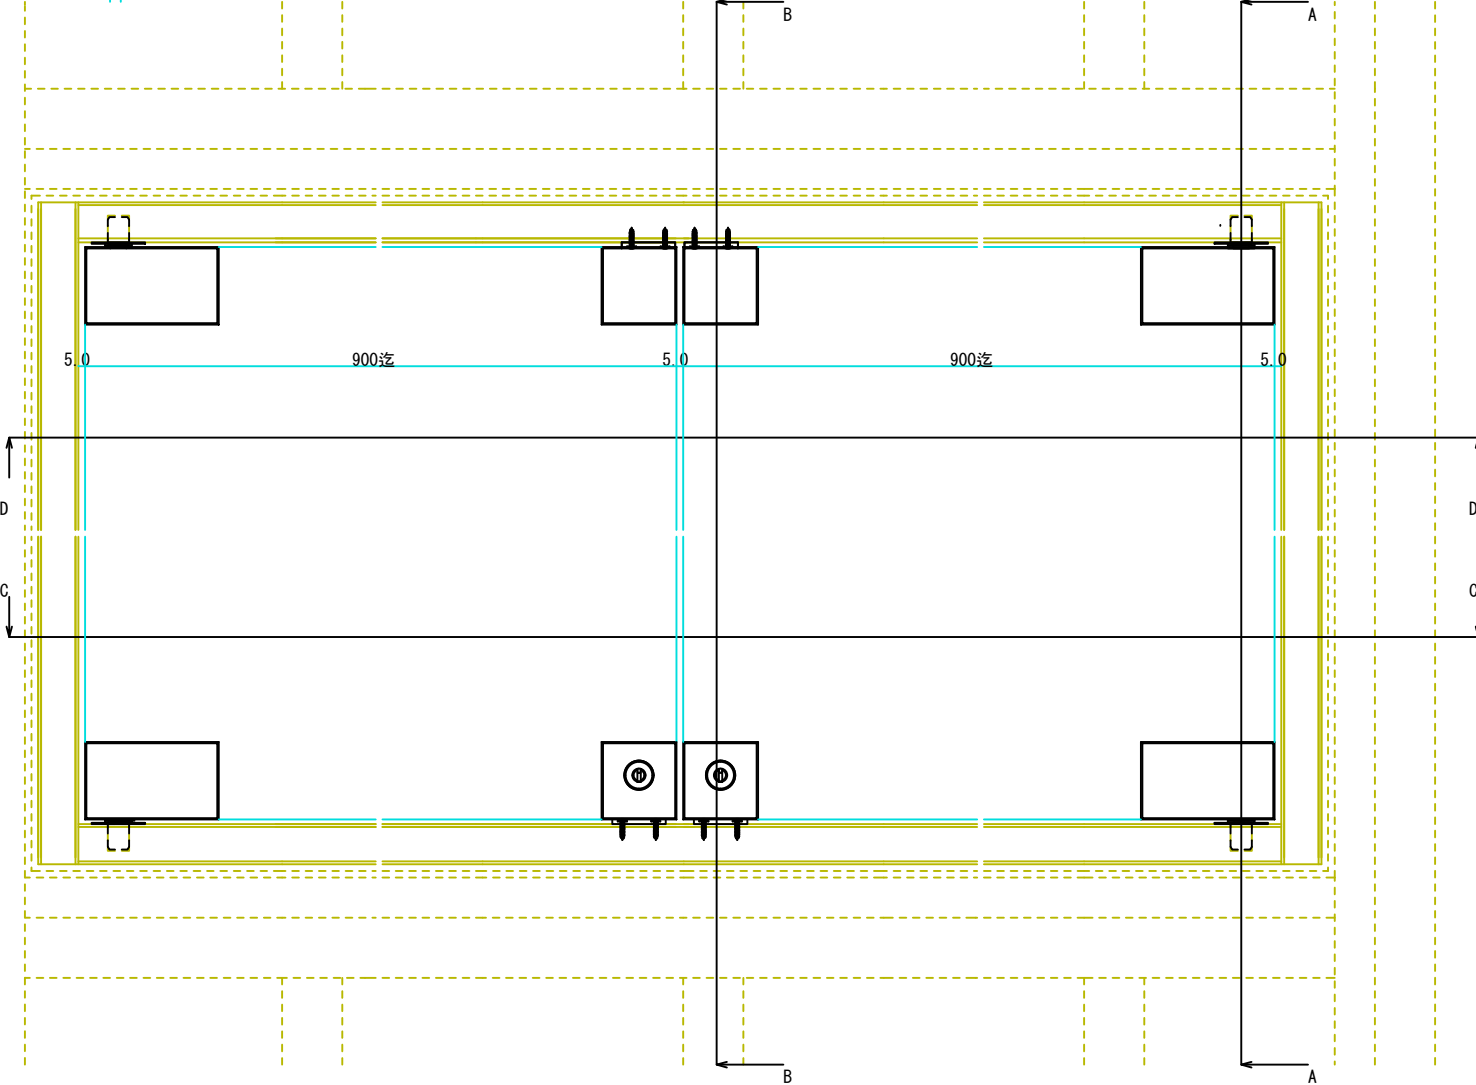

D-D断面図

C-C断面図

- 71394 ブルLF-S 8・10mm Cr
- 71277 ブロック 8・10mm Cr右
- 71278 ブロック 8・10mm Cr左
- 71283 ブルマグネバン 8・10mm Cr右
- 71284 ブルマグネバン 8・10mm Cr左
- 71287 大型硝子用マグネットキャッチ

A-A断面図

B-B断面図