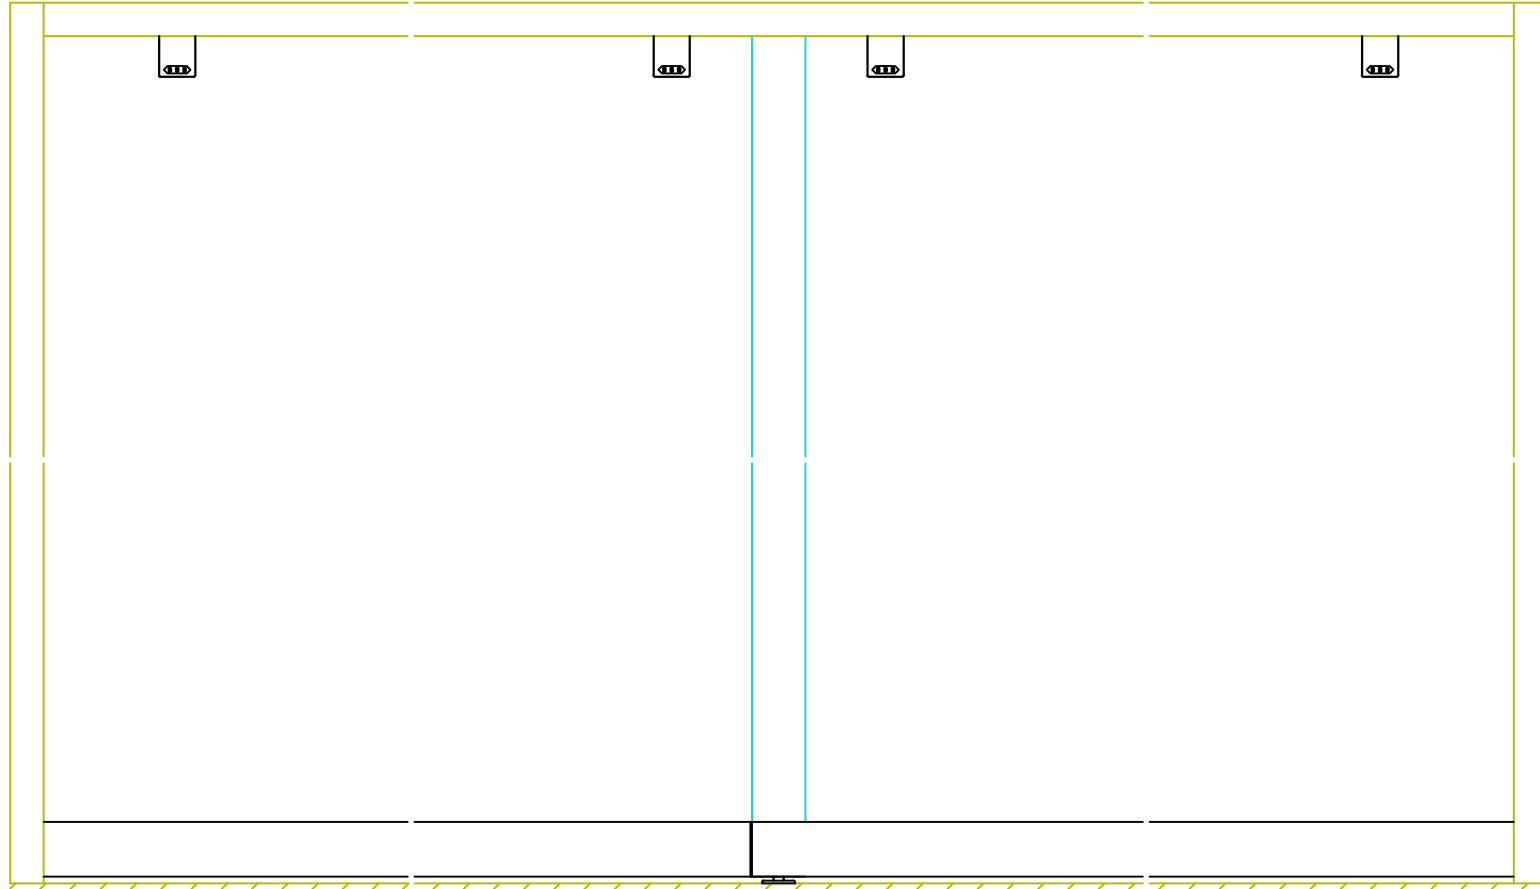

00332SW-6-40固定車

正面図

縦断面図

横断面図