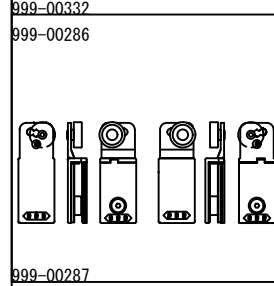

00332SW-6-40固定車

正面図

縦断面図

横断面図