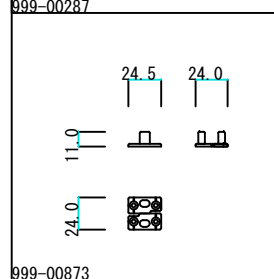

00332SW-6-40固定車

正面図

縦断面図

横断面図