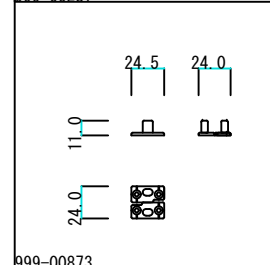

00332WM-6-40固定車

縦断面図

正面図

横断面図