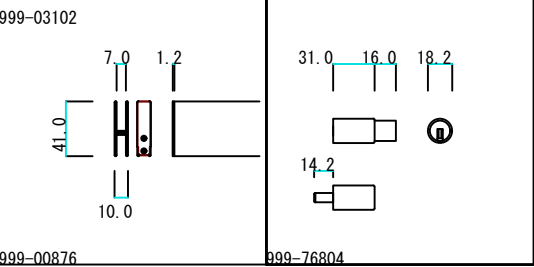

00332WM-6P-40固定車

正面図

縦断面図

横断面図