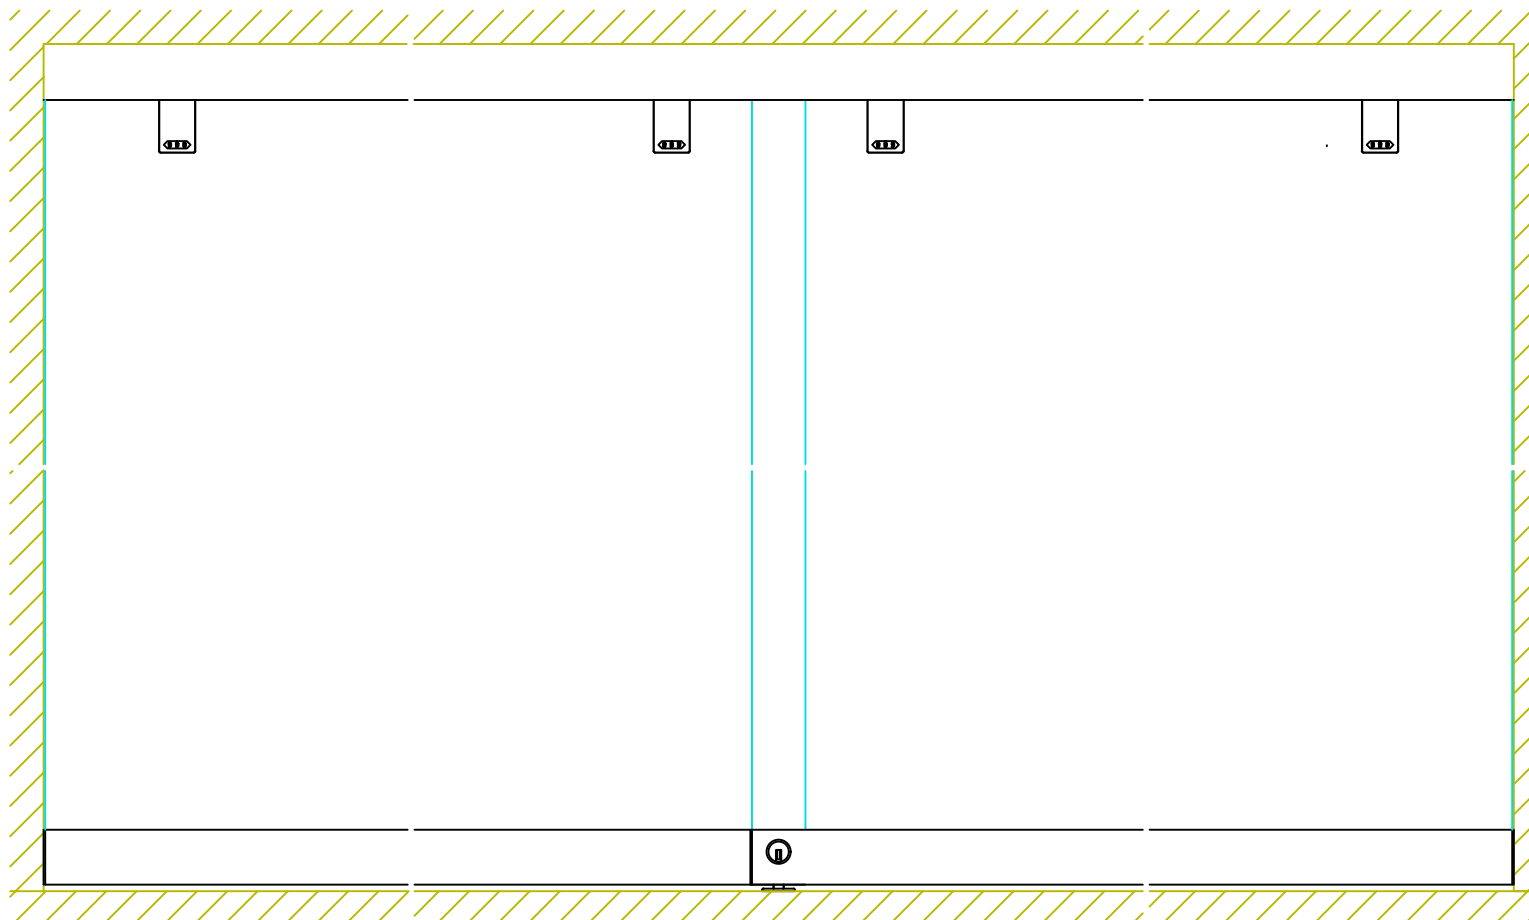

00332WM-6P-40固定車

正面図

縦断面図

横断面図