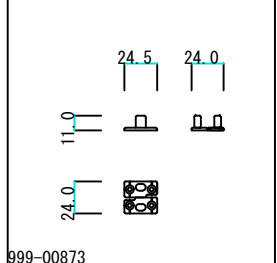

00332WM-6P-40固定車

正面図

縦断面図

横断面図