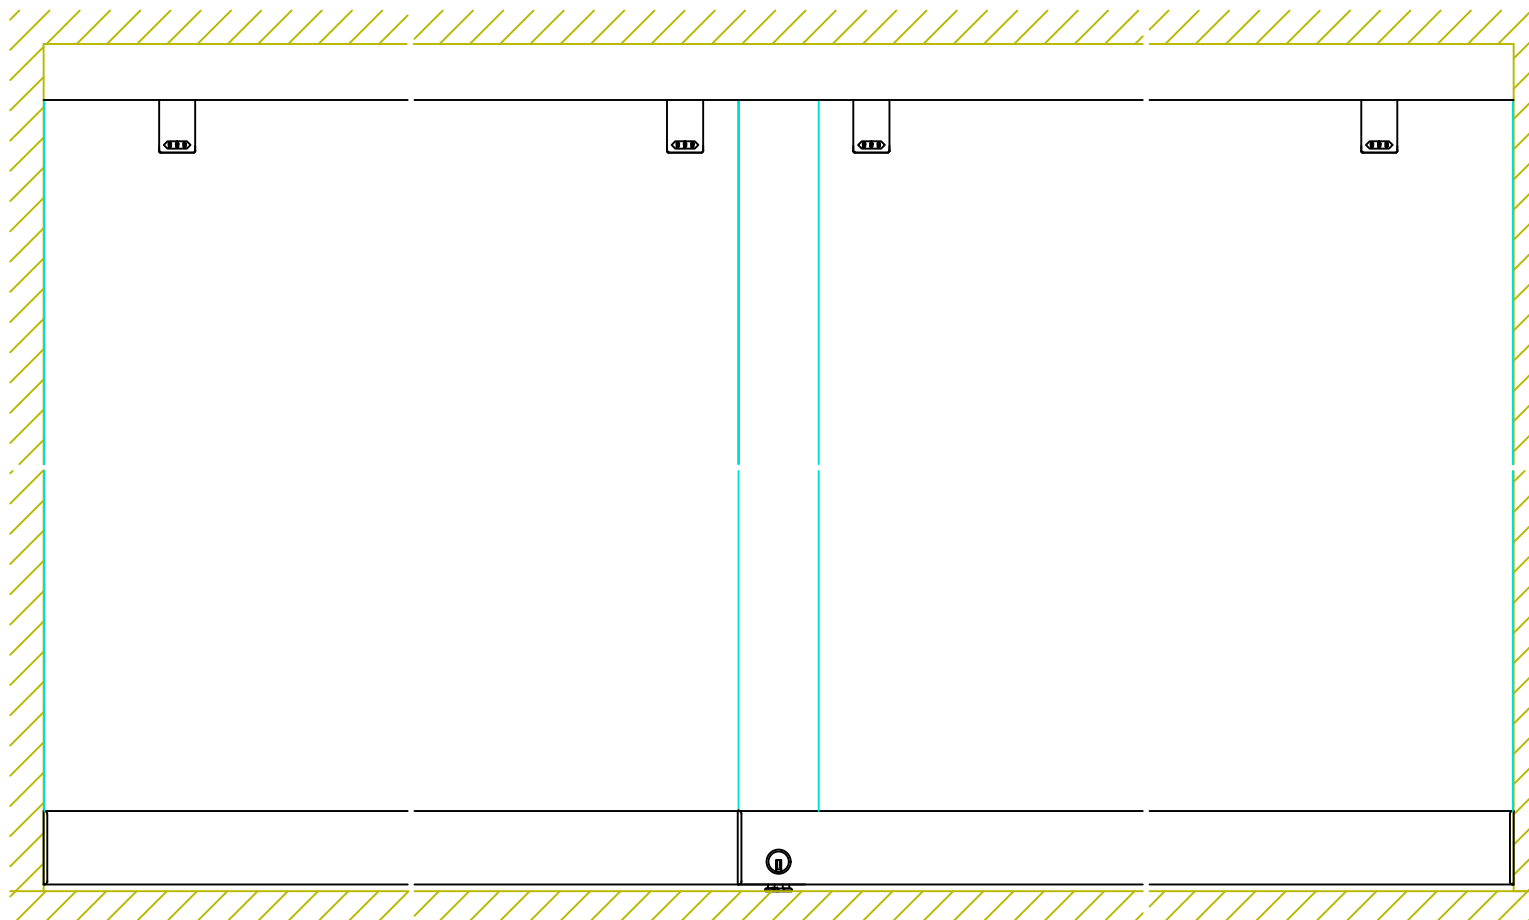

00332WM-8P-55固定車

正面図

縦断面図

横断面図