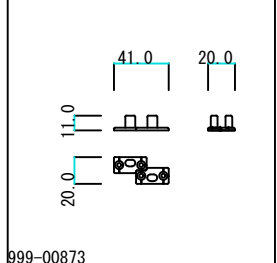

00332WM-8P-55固定車

正面図

縦断面図

横断面図