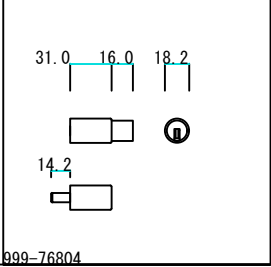

00332WM-8P-55固定車

正面図

縦断面図

横断面図