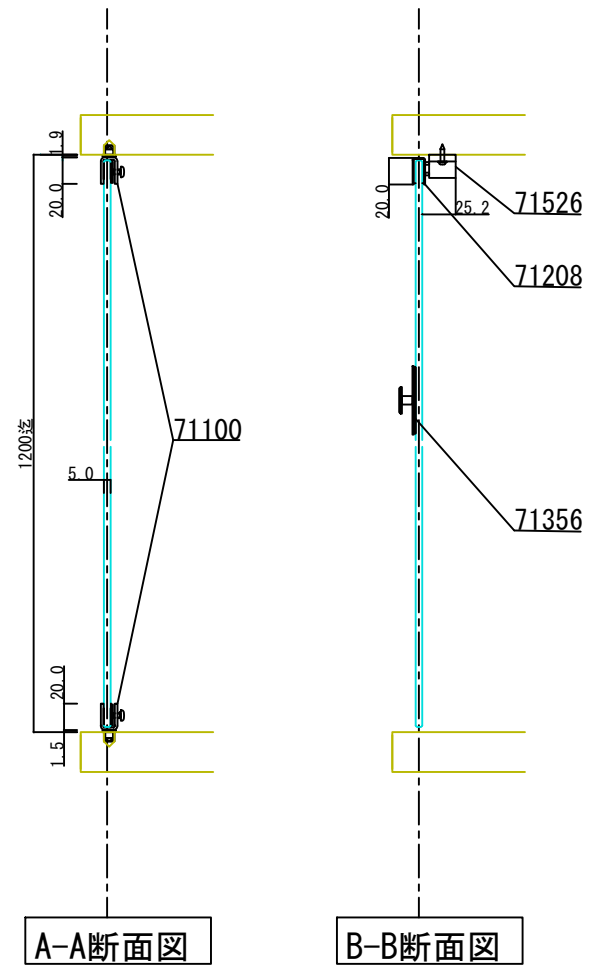

D-D断面図

- 71100 ステン1号硝子蝶番 5・6×40mm #400(※)
- 71356 ステン4号硝子撮
- 71208 ステンマグネバン5・6×40mm #400(※)
- 71526 プラマグネットキャッチ 60mm 白(※)
- (※)ほか仕上あり

C-C断面図

A-A断面図

B-B断面図