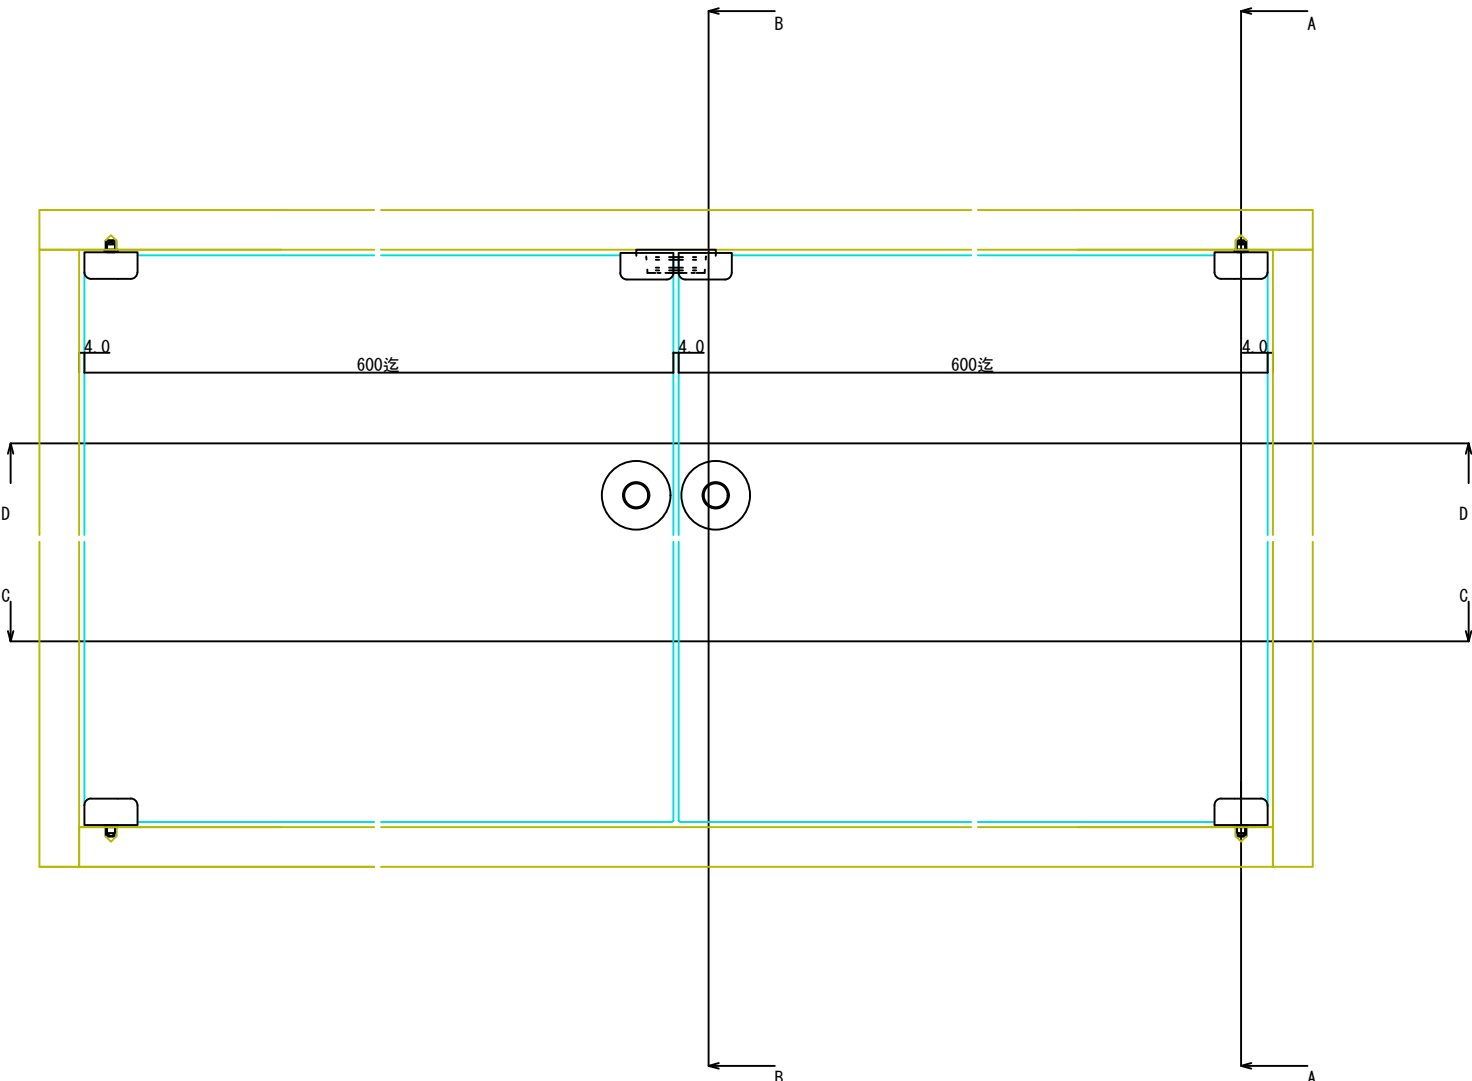

D-D断面図

- 71100 ステン1号硝子蝶番 5・6×40mm #400(※)
- 71356 ステン4号硝子撮
- 71208 ステンマグネバン5・6×40mm #400(※)
- 71526 プラマグネットキャッチ 60mm 白(※)
- (※)ほか仕上あり

C-C断面図

A-A断面図

B-B断面図