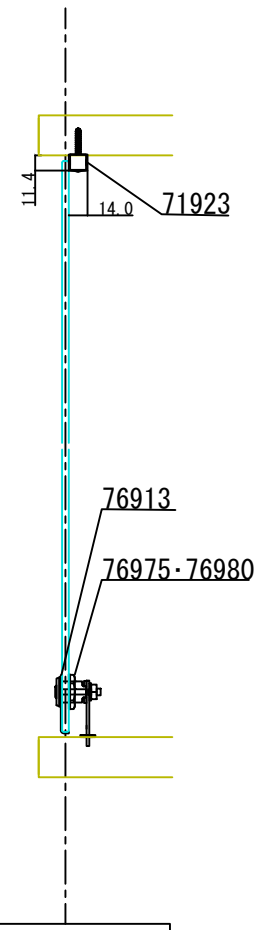

D-D断面図

- 71100 ステン1号硝子蝶番 5・6×40mm #400 (※)
- 76913 硝子ロックカムセット G-3 #400 (※)
- 76980 YDロック (カム無) A0003 右
- 76975 YDロック (カム無) A0003 左

C-C断面図

- 71923 戸当りピン (大)
- (※)ほか仕上あり

A-A断面図

B-B断面図