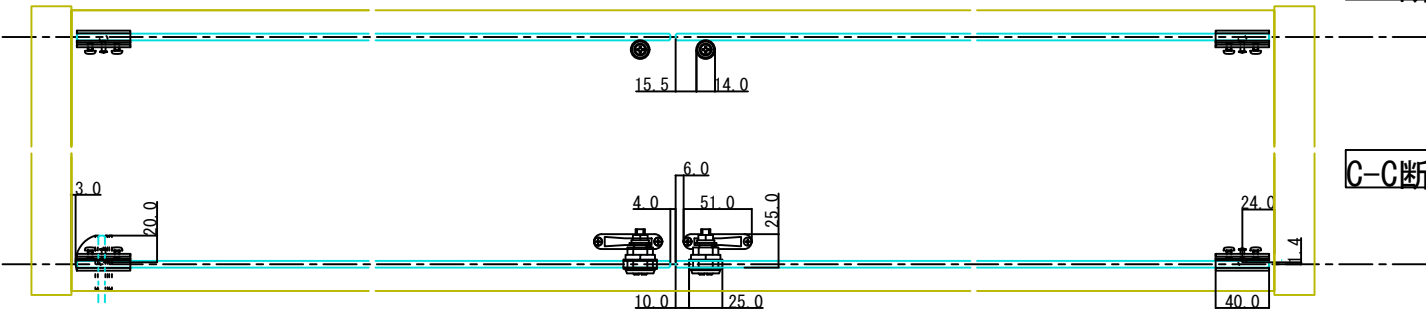

D-D断面図

- 71100 ステン1号硝子蝶番 5・6×40mm #400 (※)
- 76913 硝子ロックカムセット G-3 #400 (※)
- 76980 YDロック (カム無) A0003 右
- 76975 YDロック (カム無) A0003 左

C-C断面図

- 71923 戸当りピン (大)
- (※)ほか仕上あり

A-A断面図

B-B断面図