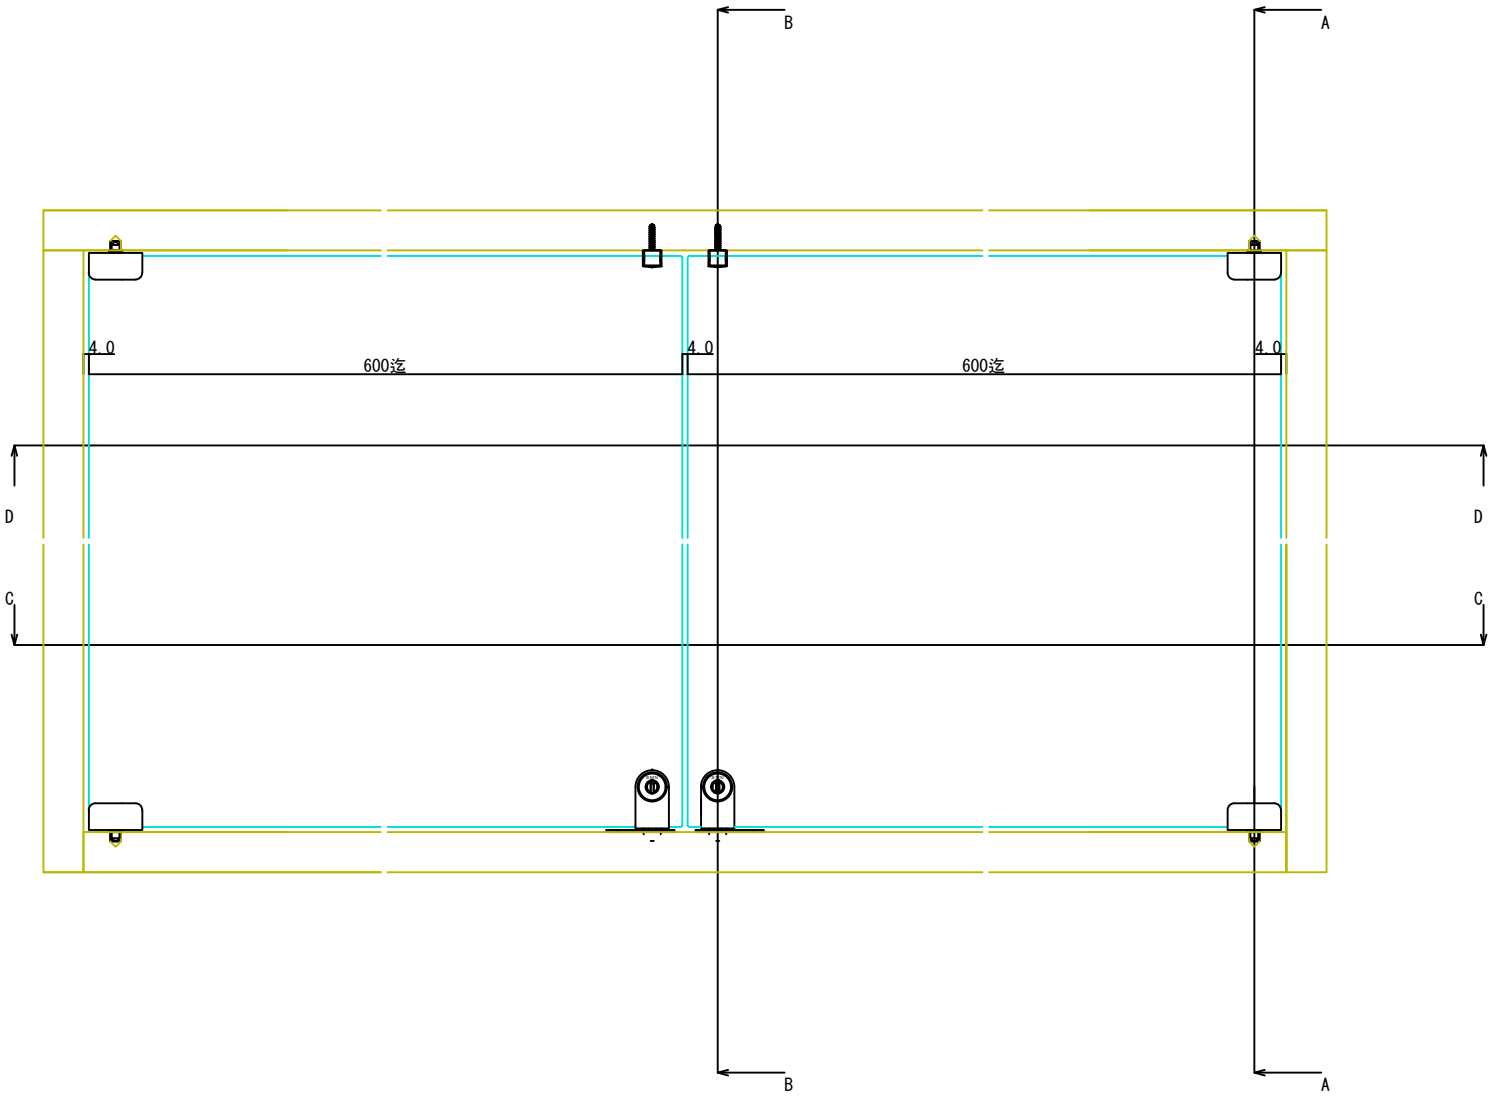

D-D断面図

- 71100 ステン1号硝子蝶番 5・6×40mm #400 (※)
- 76913 硝子ロックカムセット G-3 #400 (※)
- 76980 YDロック (カム無) A0003 右
- 76975 YDロック (カム無) A0003 左

C-C断面図

- 71923 戸当りピン (大)
- (※)ほか仕上あり

A-A断面図

B-B断面図