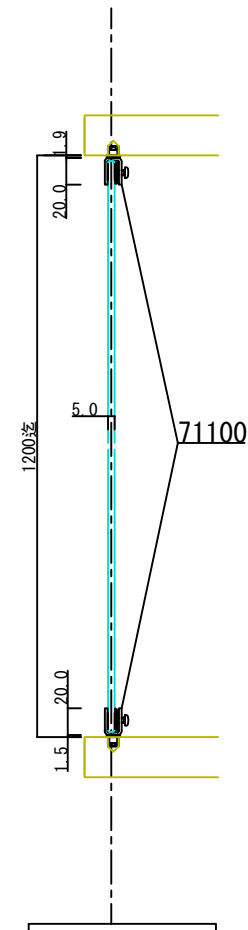

D-D断面図

- 71100 ステン1号硝子蝶番 5・6×40mm #400 (※)
- 76913 硝子ロックカムセット G-3 #400 (※)
- 76980 YDロック (カム無) A0003 右
- 76975 YDロック (カム無) A0003 左

C-C断面図

- 71923 戸当りピン (大)
- (※)ほか仕上あり

A-A断面図

B-B断面図