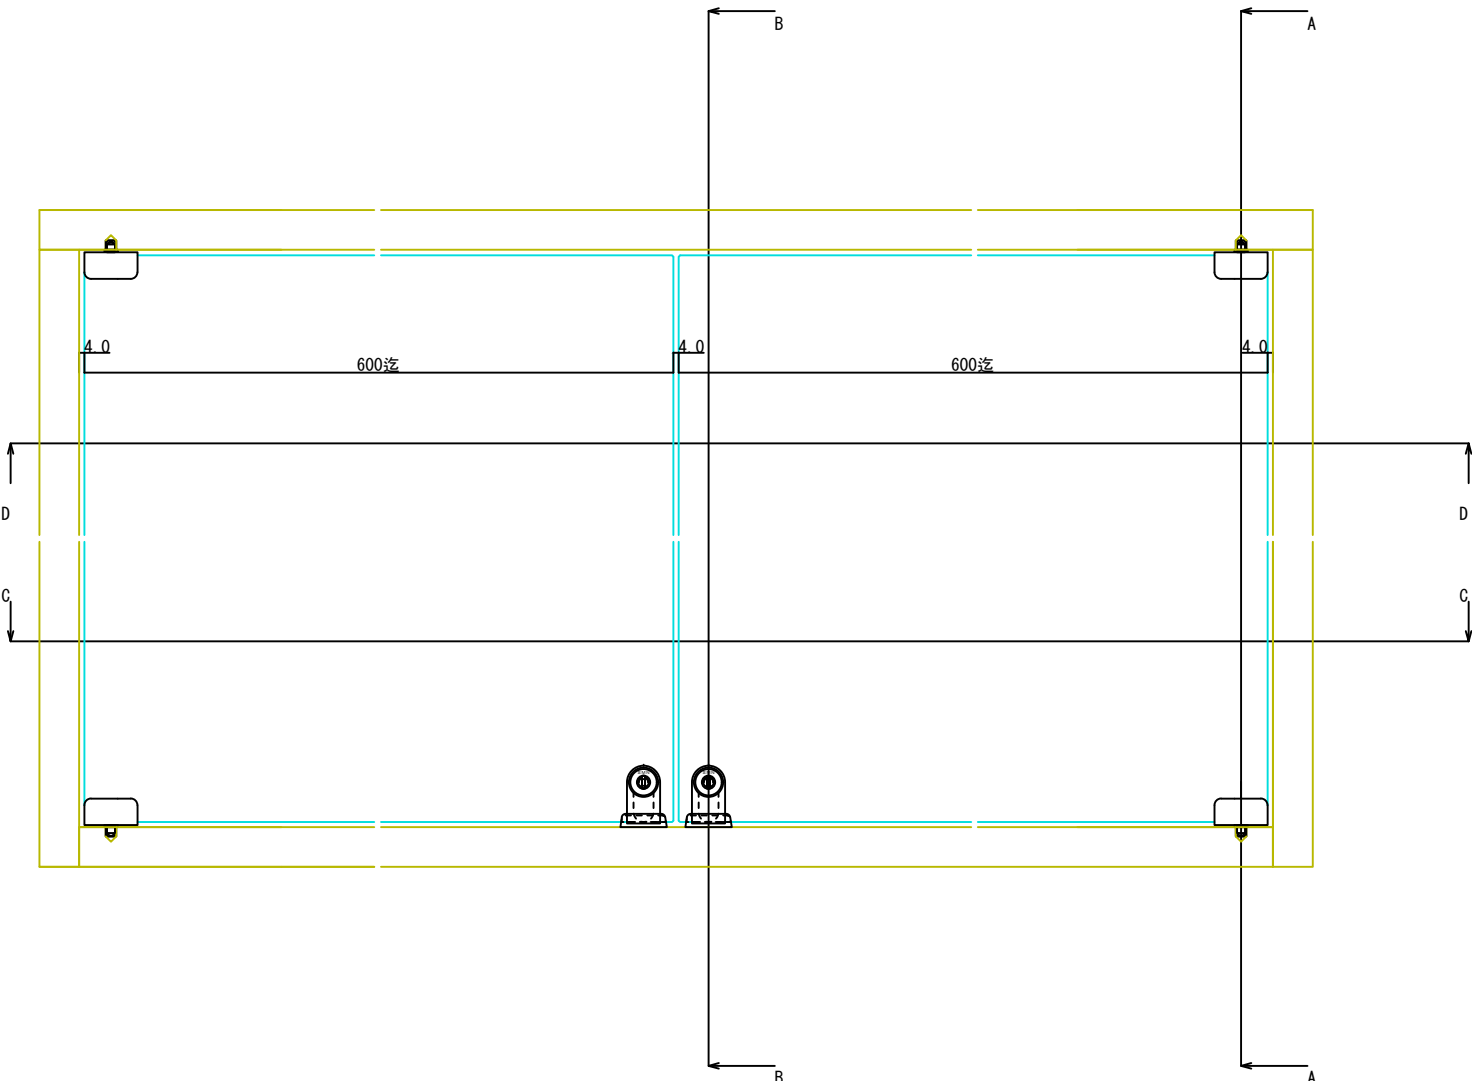

D-D断面図

- 71100 ステン1号硝子蝶番 5・6×40mm #400(※)
- 76918 硝子ロックカムセット G-4 #400(※)
- 76980 YDロック(カム無) A0003 右
- 76975 YDロック(カム無) A0003 左
- (※)ほか仕上あり

C-C断面図

A-A断面図

B-B断面図