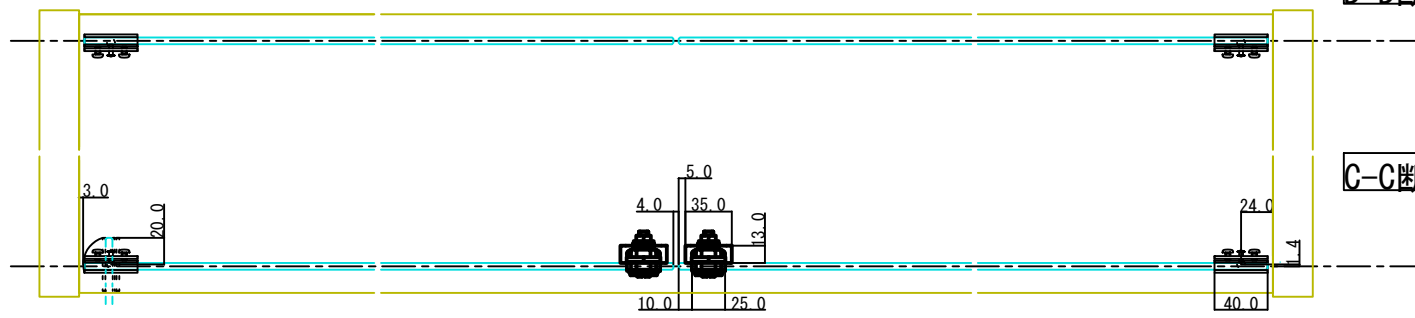

D-D断面図

- 71100 ステン1号硝子蝶番 5・6×40mm #400(※)
- 76918 硝子ロックカムセット G-4 #400(※)
- 76980 YDロック(カム無) A0003 右
- 76975 YDロック(カム無) A0003 左
- (※)ほか仕上あり

C-C断面図

A-A断面図

B-B断面図