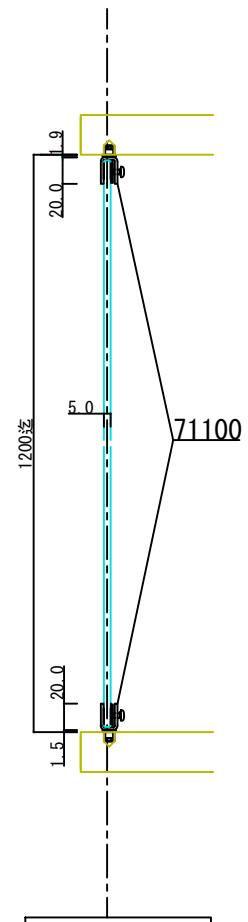

D-D断面図

- 71100 ステン1号硝子蝶番 5・6×40mm #400(※)
- 76918 硝子ロックカムセット G-4 #400(※)
- 76980 YDロック(カム無) A0003 右
- 76975 YDロック(カム無) A0003 左
- (※)ほか仕上あり

C-C断面図

A-A断面図

B-B断面図