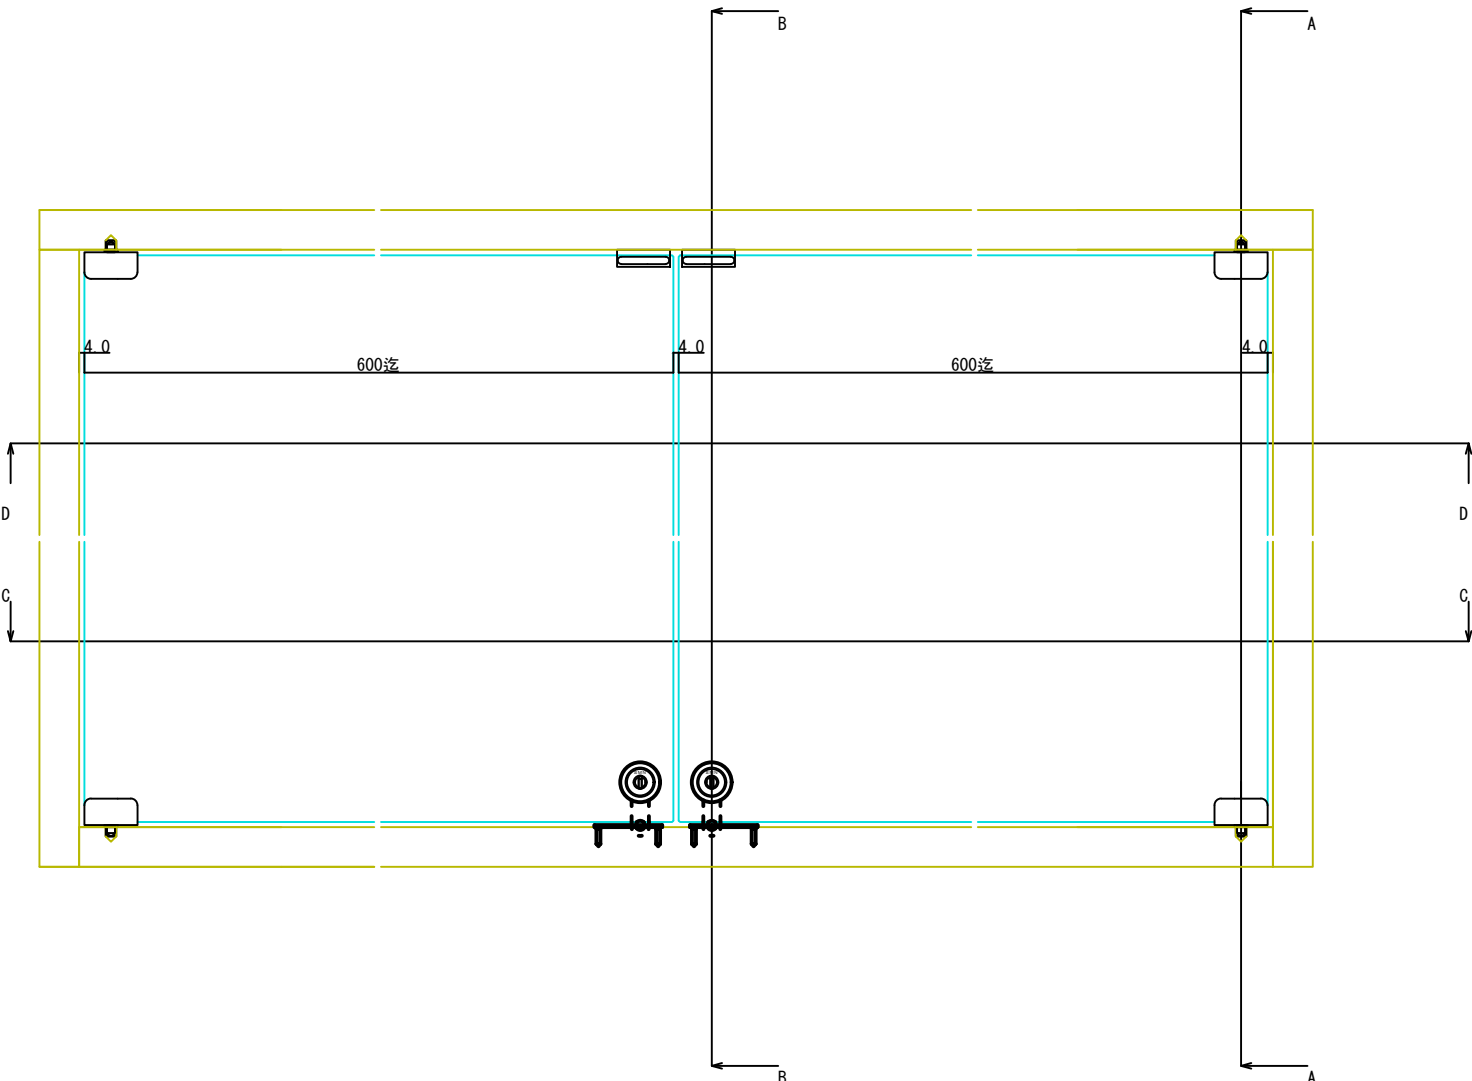

D-D断面図

- 71100 ステン1号硝子蝶番 5・6×40mm #400(※)
- 76938 硝子ロックカムセット G-7 #400
- 76980 YDロック(カム無) A0003 右
- 76975 YDロック(カム無) A0003 左
- 76941 ステン戸当たり
- (※)ほか仕上あり

C-C断面図

A-A断面図

B-B断面図