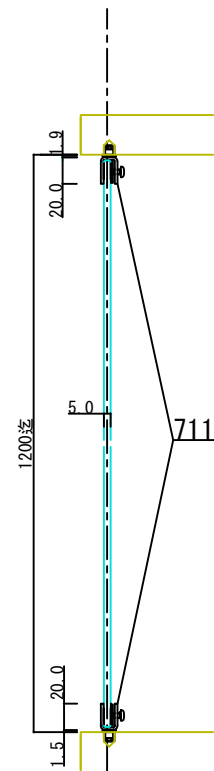

D-D断面図

- 71100 ステン1号硝子蝶番 5・6×40mm #400(※)
- 76938 硝子ロックカムセット G-7 #400
- 76980 YDロック(カム無) A0003 右
- 76975 YDロック(カム無) A0003 左
- 76941 ステン戸当たり
- (※)ほか仕上あり

C-C断面図

A-A断面図

B-B断面図