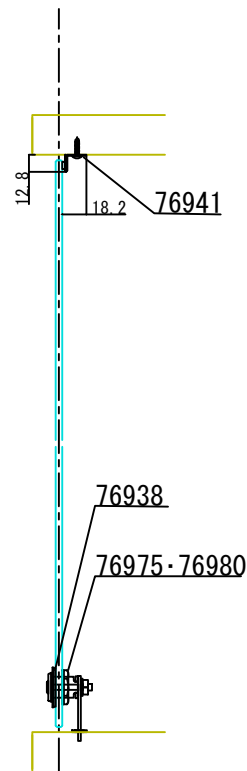

D-D断面図

- 71100 ステン1号硝子蝶番 5・6×40mm #400(※)
- 76938 硝子ロックカムセット G-7 #400
- 76980 YDロック(カム無) A0003 右
- 76975 YDロック(カム無) A0003 左
- 76941 ステン戸当たり
- (※)ほか仕上あり

C-C断面図

A-A断面図

B-B断面図