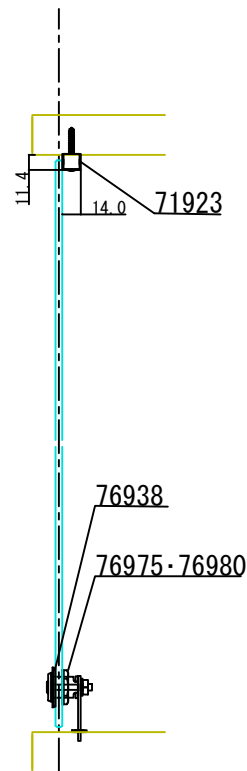

D-D断面図

- 71100 ステン1号硝子蝶番 5・6×40mm #400(※)
- 76938 硝子ロックカムセット G-7 #400
- 76980 YDロック(カム無) A0003 右
- 76975 YDロック(カム無) A0003 左
- 71923 戸当りピン(大)
- (※)ほか仕上あり

C-C断面図

A-A断面図

B-B断面図