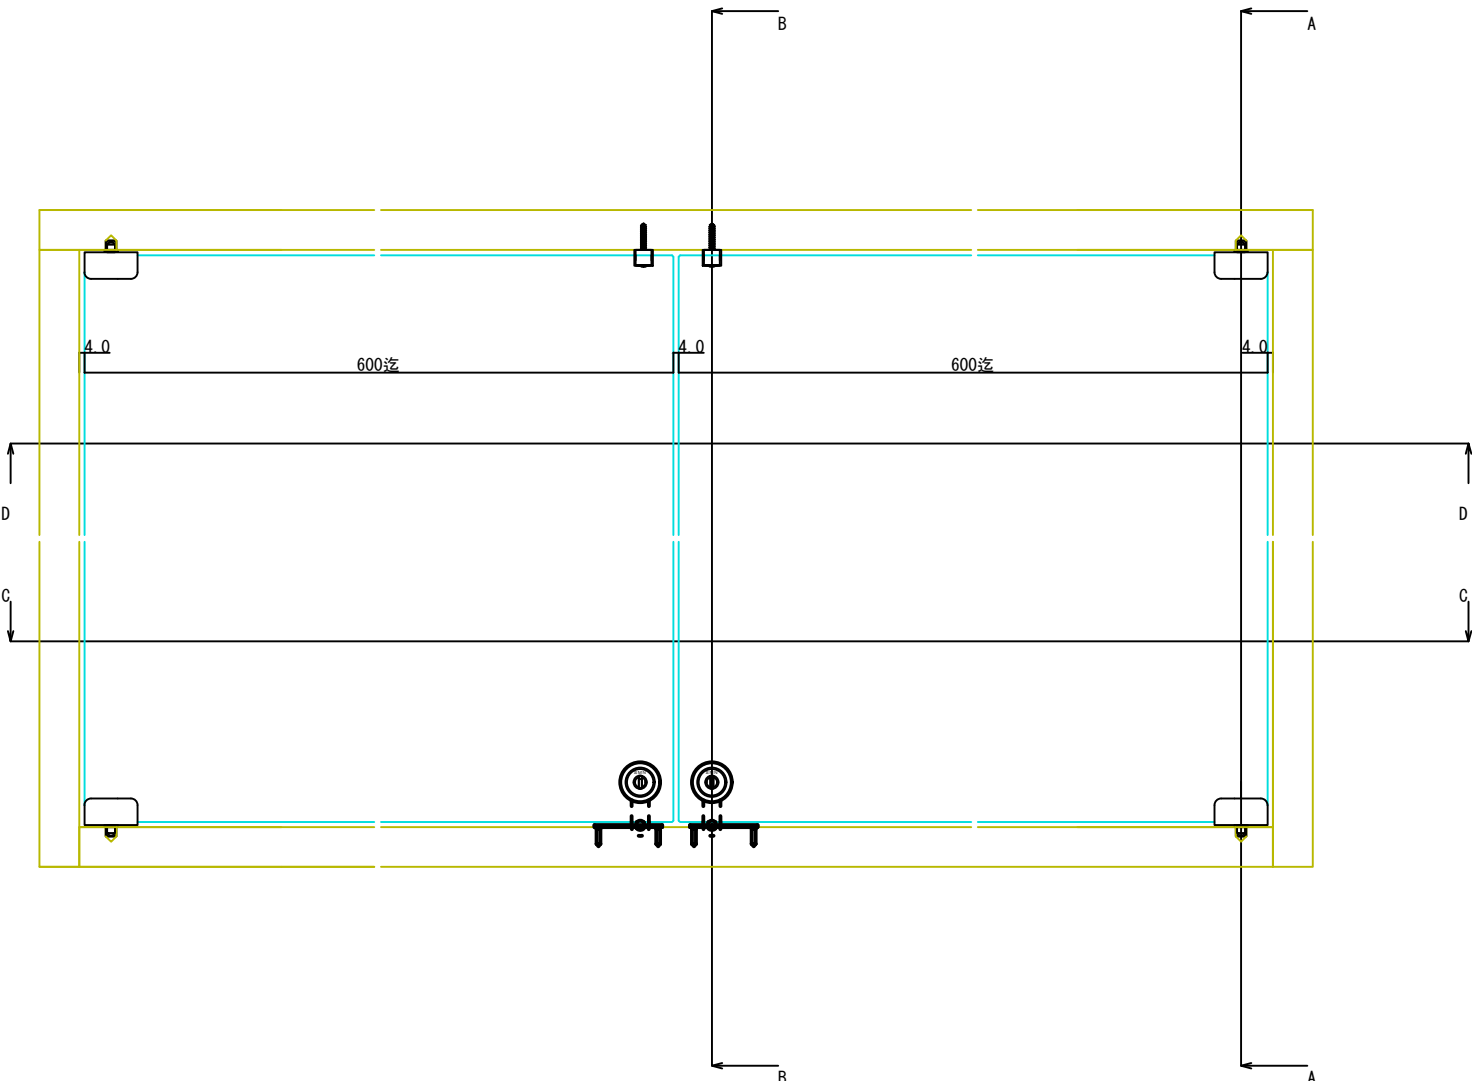

D-D断面図

- 71100 ステン1号硝子蝶番 5・6×40mm #400(※)
- 76938 硝子ロックカムセット G-7 #400
- 76980 YDロック(カム無) A0003 右
- 76975 YDロック(カム無) A0003 左
- 71923 戸当りピン(大)
- (※)ほか仕上あり

C-C断面図

A-A断面図

B-B断面図