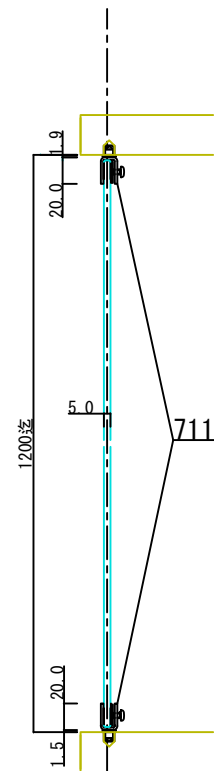

D-D断面図

- 71100 ステン1号硝子蝶番 5・6×40mm #400(※)
- 76938 硝子ロックカムセット G-7 #400
- 76980 YDロック(カム無) A0003 右
- 76975 YDロック(カム無) A0003 左
- 71923 戸当りピン(大)
- (※)ほか仕上あり

C-C断面図

A-A断面図

B-B断面図