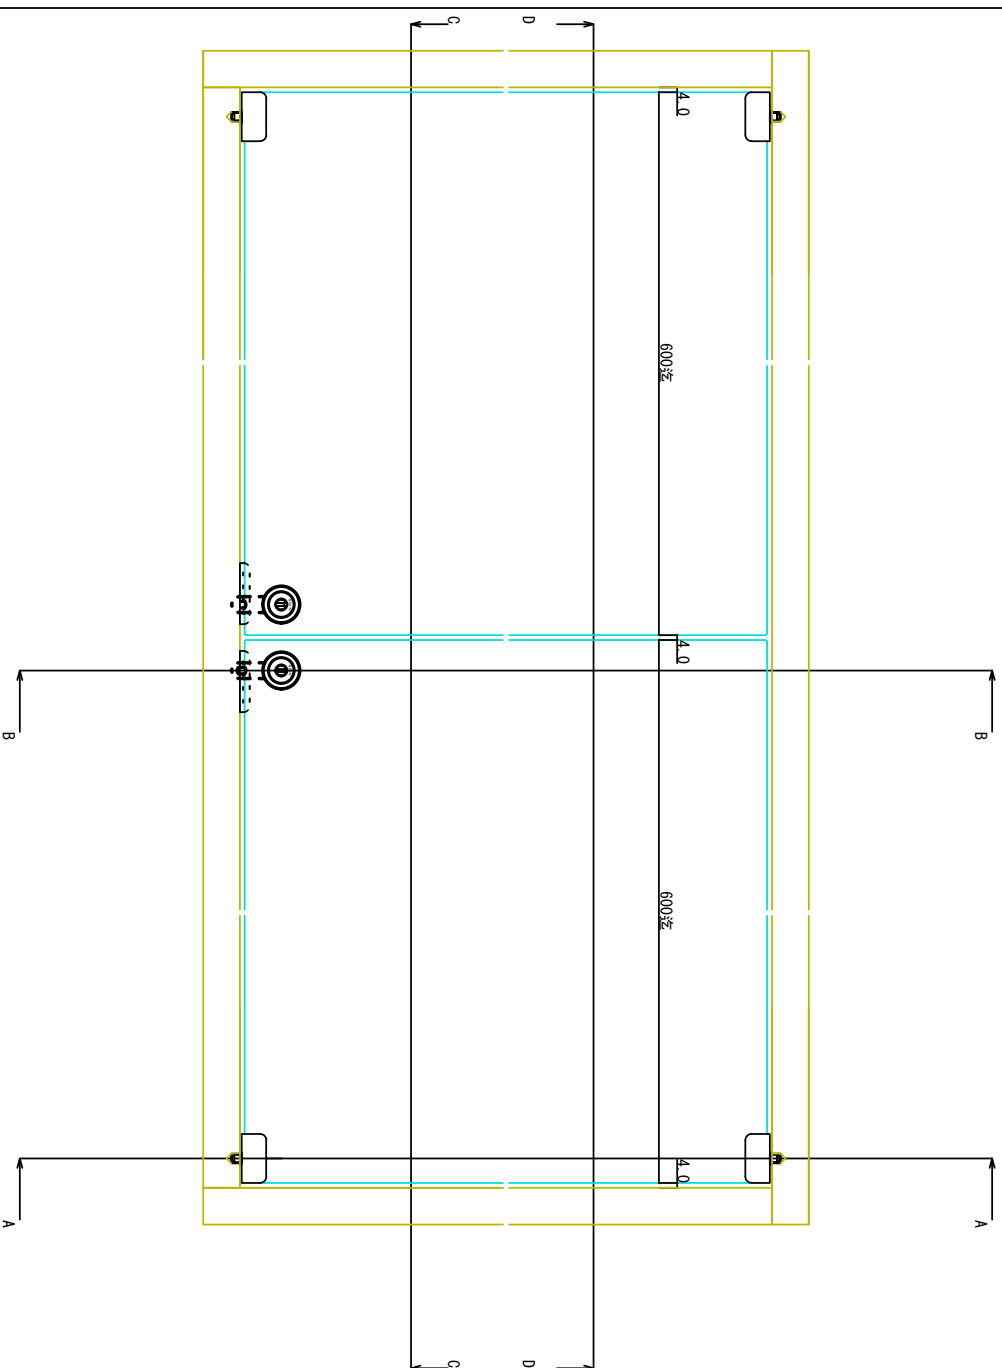

D-D断面図

- 71100 ステン1号硝子蝶番 5・6×40mm #400 (※)
  - 76938 硝子ロツクカムセット G-7 #400
  - 76980 YDロツク(カム無) A0003 右
  - 76975 YDロツク(カム無) A0003 左
  - 76908 硝子ロツクG-3用 戸当受座5・6<sup>ニ</sup> 右
  - 76909 硝子ロツクG-3用 戸当受座5・6<sup>ニ</sup> 左
- (※) ほか仕上あり

C-C断面図

A-A断面図

B-B断面図