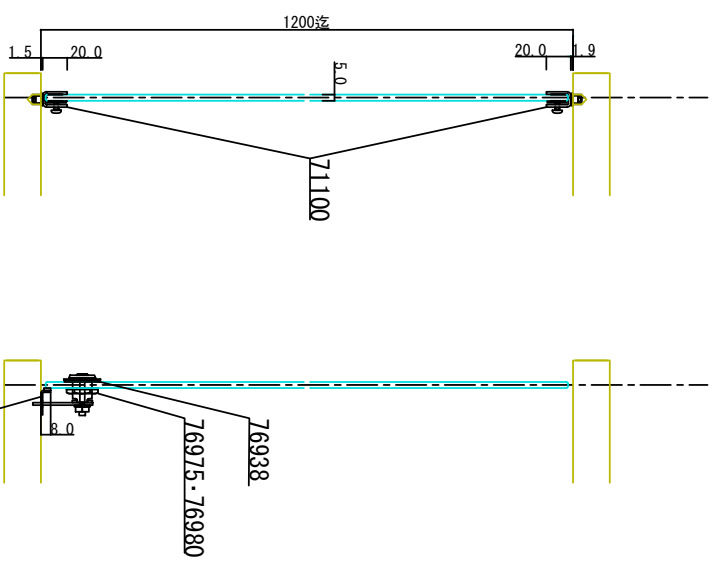

D-D断面図

- 71100 ステン1号硝子蝶番 5・6×40mm #400 (※)
  - 76938 硝子ロツクカムセット G-7 #400
  - 76980 YDロツク(カム無) A0003 右
  - 76975 YDロツク(カム無) A0003 左
  - 76908 硝子ロツクG-3用 戸当受座5・6<sup>ニ</sup> 右
  - 76909 硝子ロツクG-3用 戸当受座5・6<sup>ニ</sup> 左
- (※) ほか仕上あり

C-C断面図

A-A断面図

B-B断面図