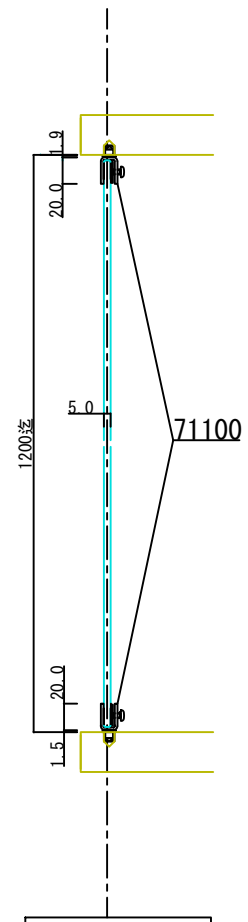

D-D断面図

- 71100 ステン1号硝子蝶番 5・6×40mm #400 (※)
 - 76938 硝子ロックカムセット G-7 #400
 - 76980 YDロック (カム無) A0003 右
 - 76975 YDロック (カム無) A0003 左
- C-C断面図
- 76908 硝子ロックG-3用 戸当受座5・6[≒] 右
 - 76909 硝子ロックG-3用 戸当受座5・6[≒] 左
- (※)ほか仕上あり

A-A断面図

B-B断面図