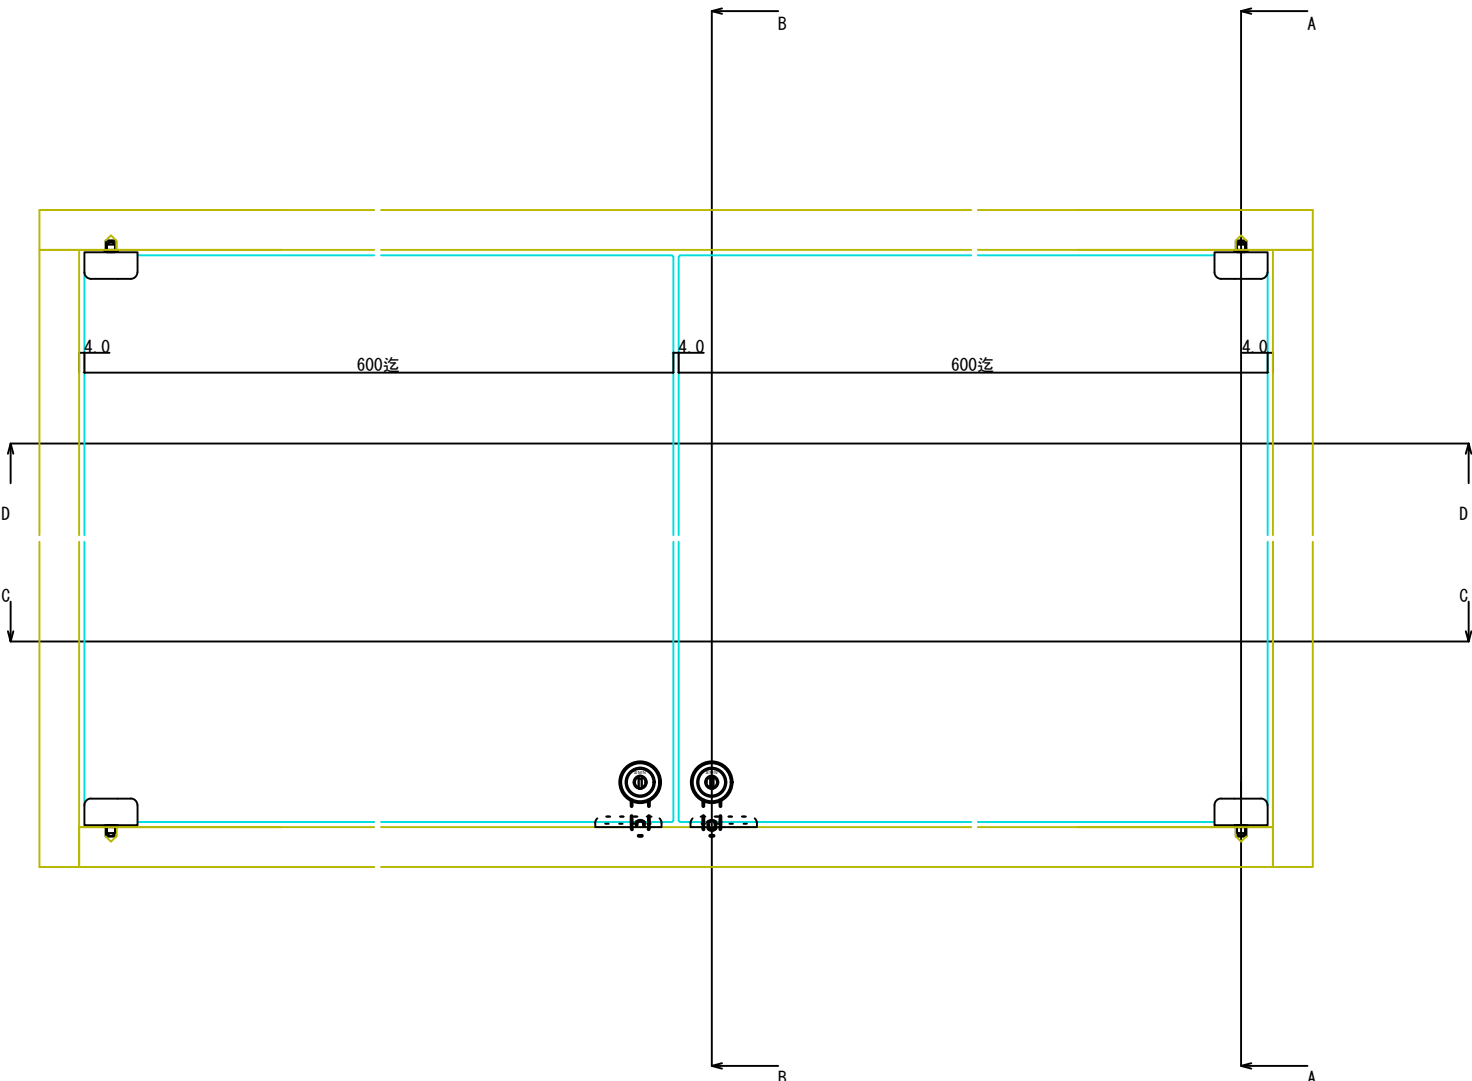

D-D断面図

- 71100 ステン1号硝子蝶番 5・6×40mm #400 (※)
 - 76938 硝子ロックカムセット G-7 #400
 - 76980 YDロック (カム無) A0003 右
 - 76975 YDロック (カム無) A0003 左
- C-C断面図
- 76908 硝子ロックG-3用 戸当受座5・6[≒] 右
 - 76909 硝子ロックG-3用 戸当受座5・6[≒] 左
- (※)ほか仕上あり

A-A断面図

B-B断面図