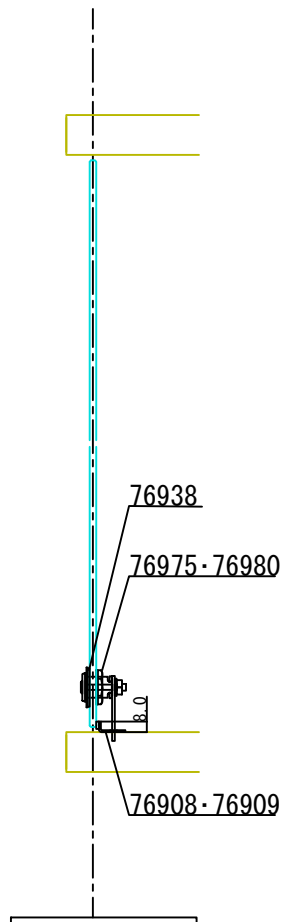

D-D断面図

- 71100 ステン1号硝子蝶番 5・6×40mm #400 (※)
 - 76938 硝子ロックカムセット G-7 #400
 - 76980 YDロック (カム無) A0003 右
 - 76975 YDロック (カム無) A0003 左
- C-C断面図
- 76908 硝子ロックG-3用 戸当受座5・6[≒] 右
 - 76909 硝子ロックG-3用 戸当受座5・6[≒] 左
- (※)ほか仕上あり

A-A断面図

B-B断面図