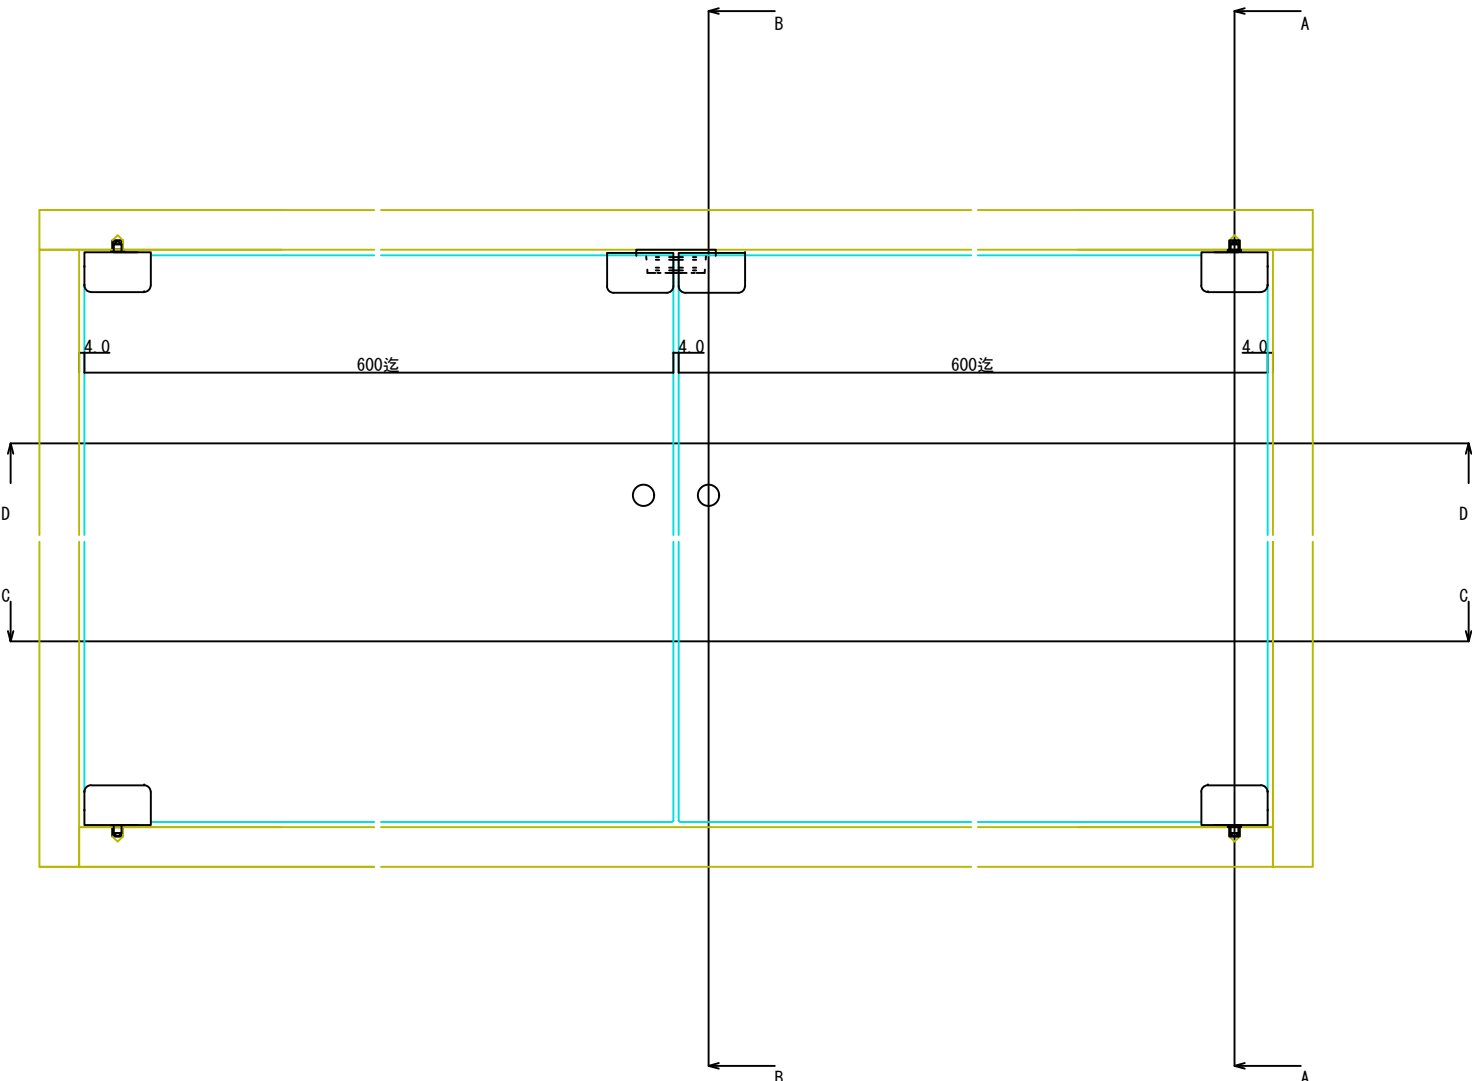

D-D断面図

- 71110 ステン1号硝子蝶番 5・6×50mm #400(※)
- 71348 ステン5号硝子撮
- 71208 ステンマグネバン5・6×40mm #400(※)
- 71526 プラマグネットキャッチ 60mm 白(※)
- (※)ほか仕上あり

C-C断面図

A-A断面図

B-B断面図