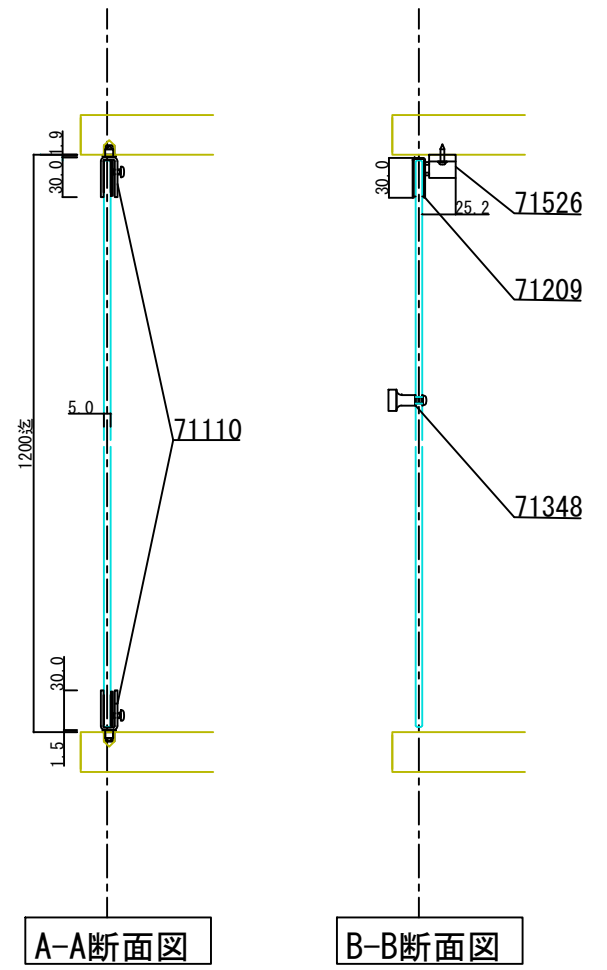

D-D断面図

- 71110 ステン1号硝子蝶番 5・6×50mm #400(※)
- 71348 ステン5号硝子撮
- 71208 ステンマグネバン5・6×40mm #400(※)
- 71526 プラマグネットキャッチ 60mm 白(※)
- (※)ほか仕上あり

C-C断面図

A-A断面図

B-B断面図