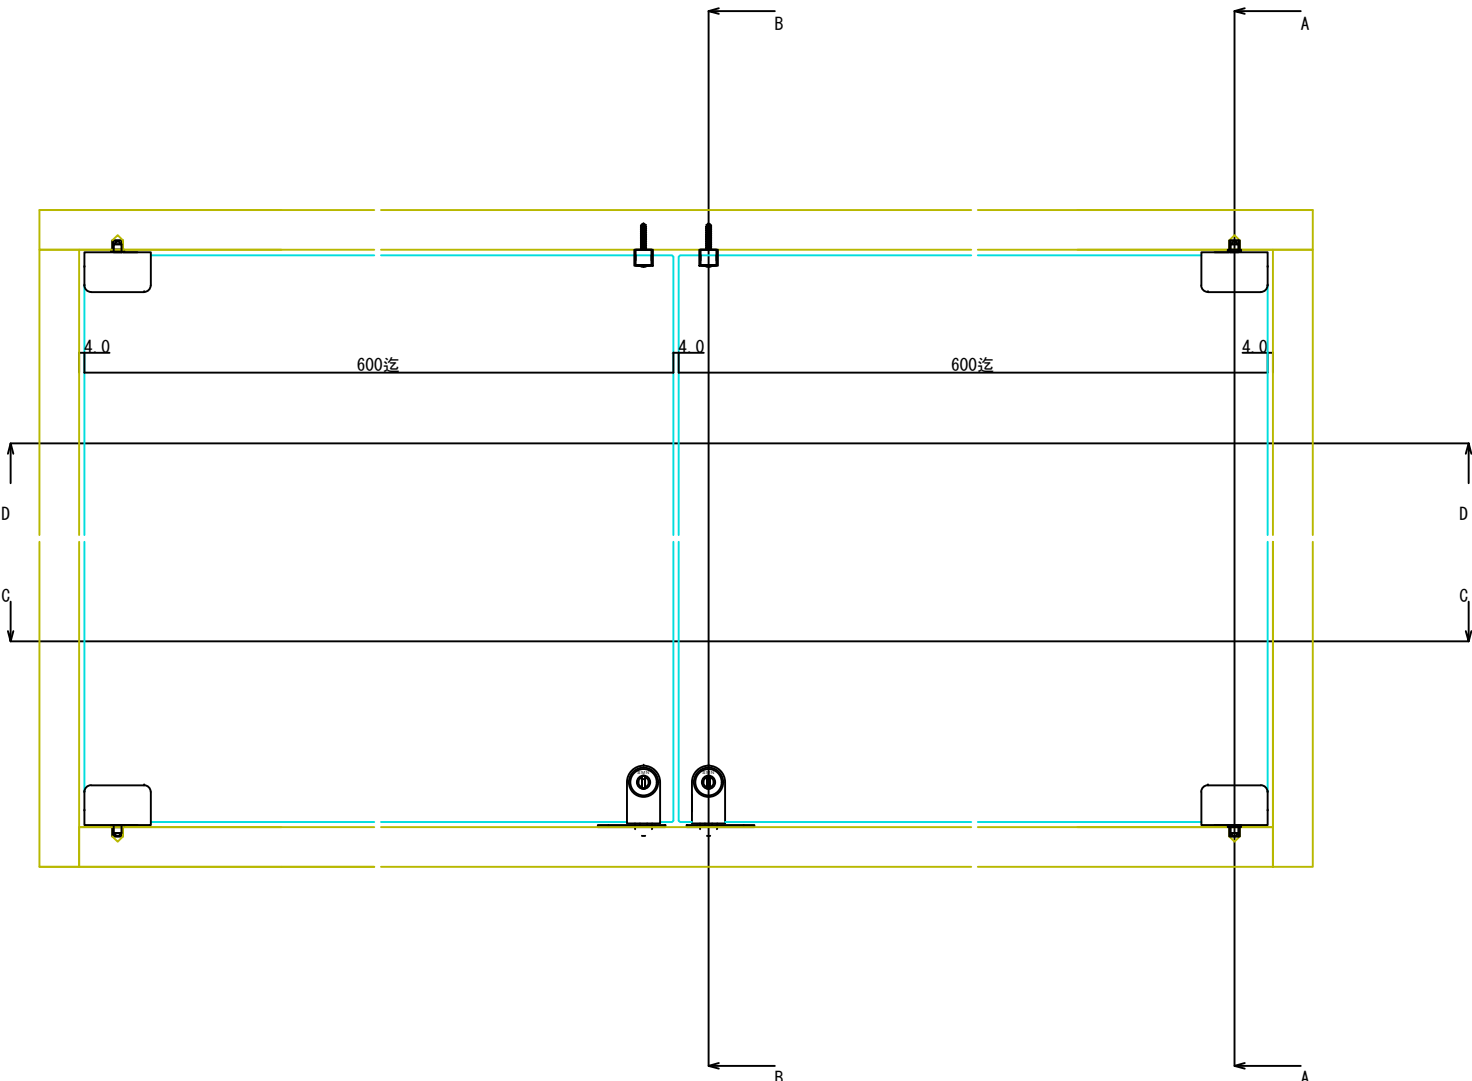

D-D断面図

- 71110 ステン1号硝子蝶番 5・6×50mm #400(※)
- 76913 硝子ロックカムセット G-3 #400(※)
- 76980 YDロック(カム無) A0003 右
- 76975 YDロック(カム無) A0003 左
- 71923 戸当りピン(大)
- (※)ほか仕上あり

C-C断面図

A-A断面図

B-B断面図