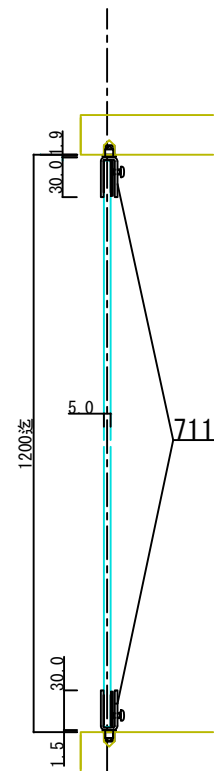

D-D断面図

- 71110 ステン1号硝子蝶番 5・6×50mm #400(※)
- 76913 硝子ロックカムセット G-3 #400(※)
- 76980 YDロック(カム無) A0003 右
- 76975 YDロック(カム無) A0003 左
- 71923 戸当りピン(大)
- (※)ほか仕上あり

C-C断面図

A-A断面図

B-B断面図