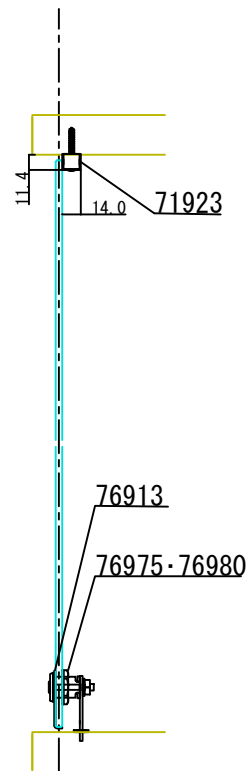

D-D断面図

- 71110 ステン1号硝子蝶番 5・6×50mm #400(※)
- 76913 硝子ロックカムセット G-3 #400(※)
- 76980 YDロック(カム無) A0003 右
- 76975 YDロック(カム無) A0003 左
- 71923 戸当りピン(大)
- (※)ほか仕上あり

C-C断面図

A-A断面図

B-B断面図