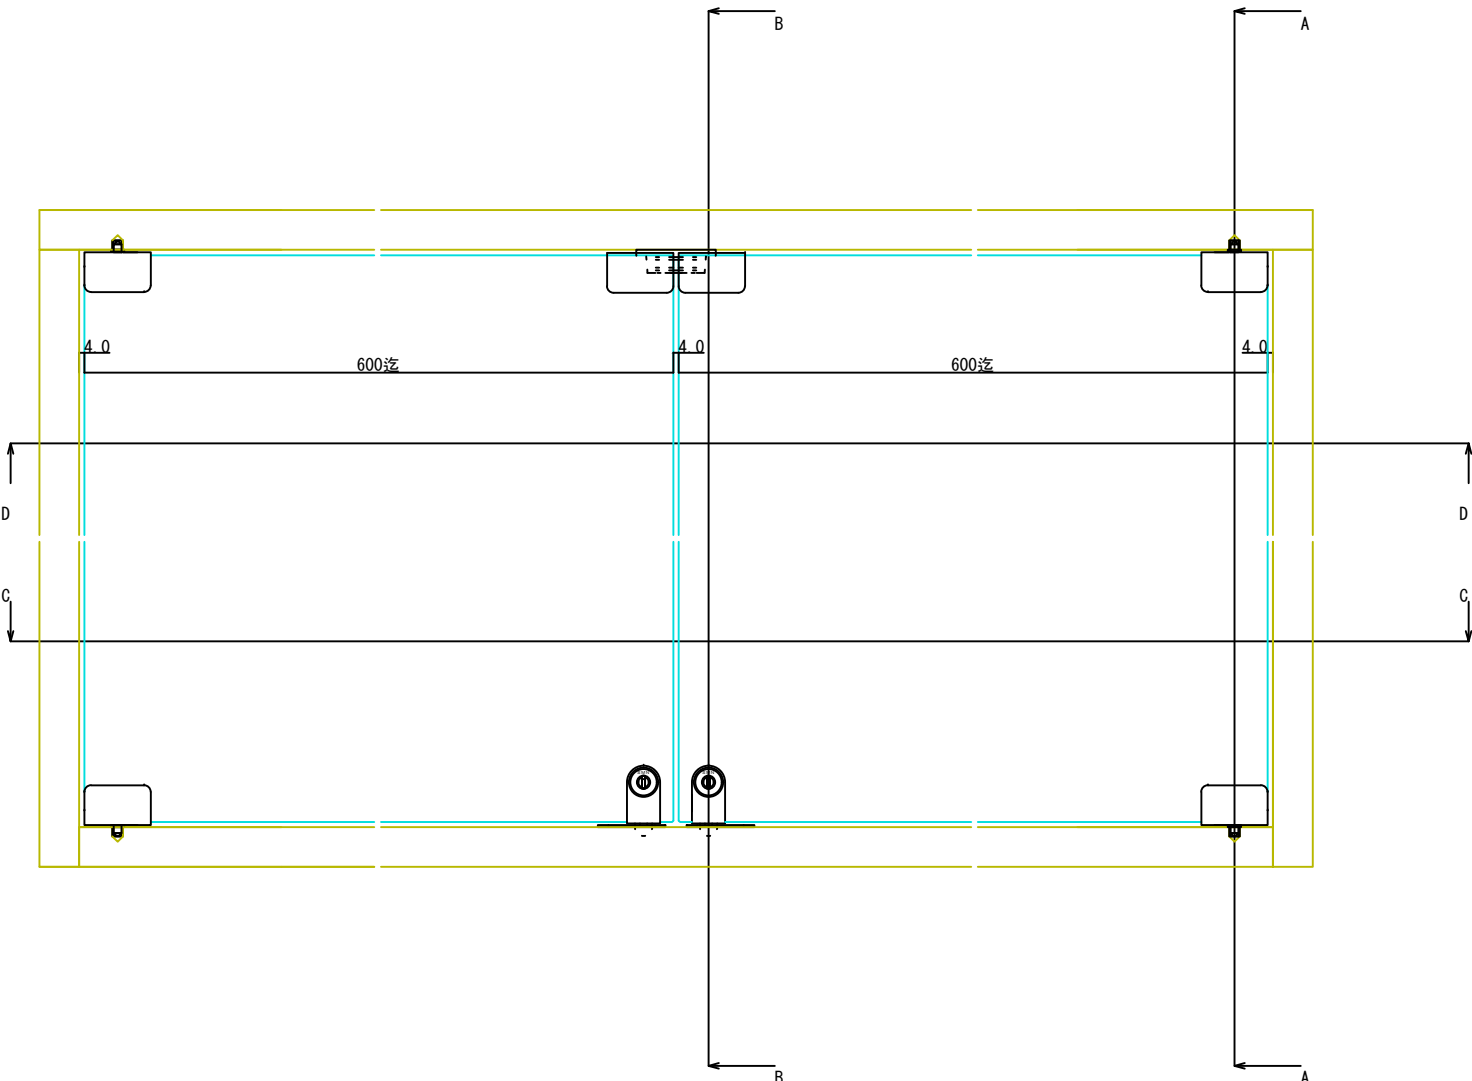

D-D断面図

- 71110 ステン1号硝子蝶番 5・6×50mm #400(※)
- 76913 硝子ロックカムセット G-3 #400(※)
- 76980 YDロック(カム無) A0003 右
- 76975 YDロック(カム無) A0003 左

C-C断面図

- 71209 ステンマグネバン5・6×50mm #400(※)
  - 71526 プラマグネットキャッチ 60mm 白(※)
- (※)ほか仕上あり

A-A断面図

B-B断面図