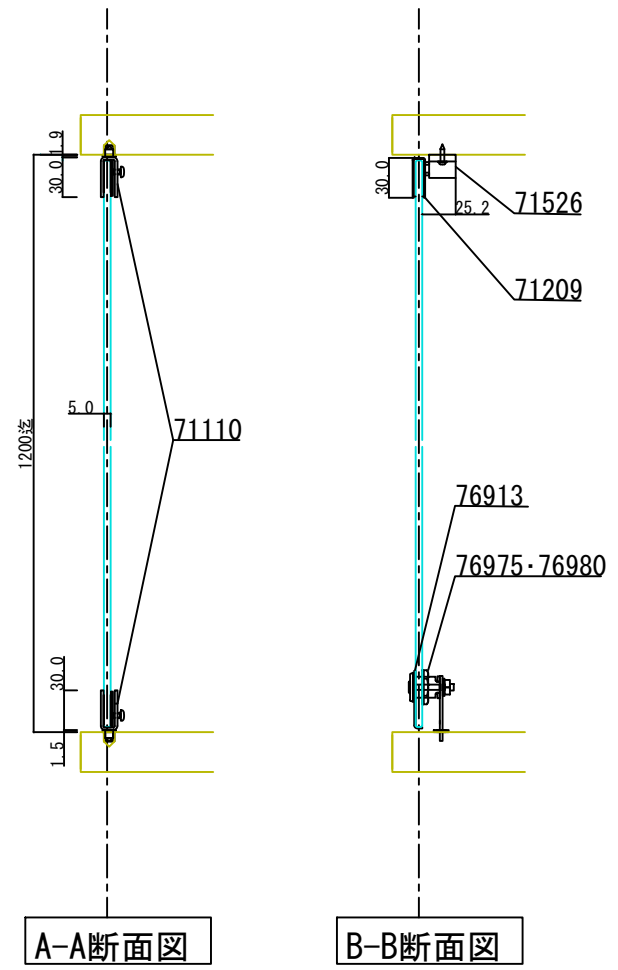

D-D断面図

- 71110 ステン1号硝子蝶番 5・6×50mm #400(※)
- 76913 硝子ロックカムセット G-3 #400(※)
- 76980 YDロック(カム無) A0003 右
- 76975 YDロック(カム無) A0003 左

C-C断面図

- 71209 ステンマグネバン5・6×50mm #400(※)
  - 71526 プラマグネットキャッチ 60mm 白(※)
- (※)ほか仕上あり

A-A断面図

B-B断面図