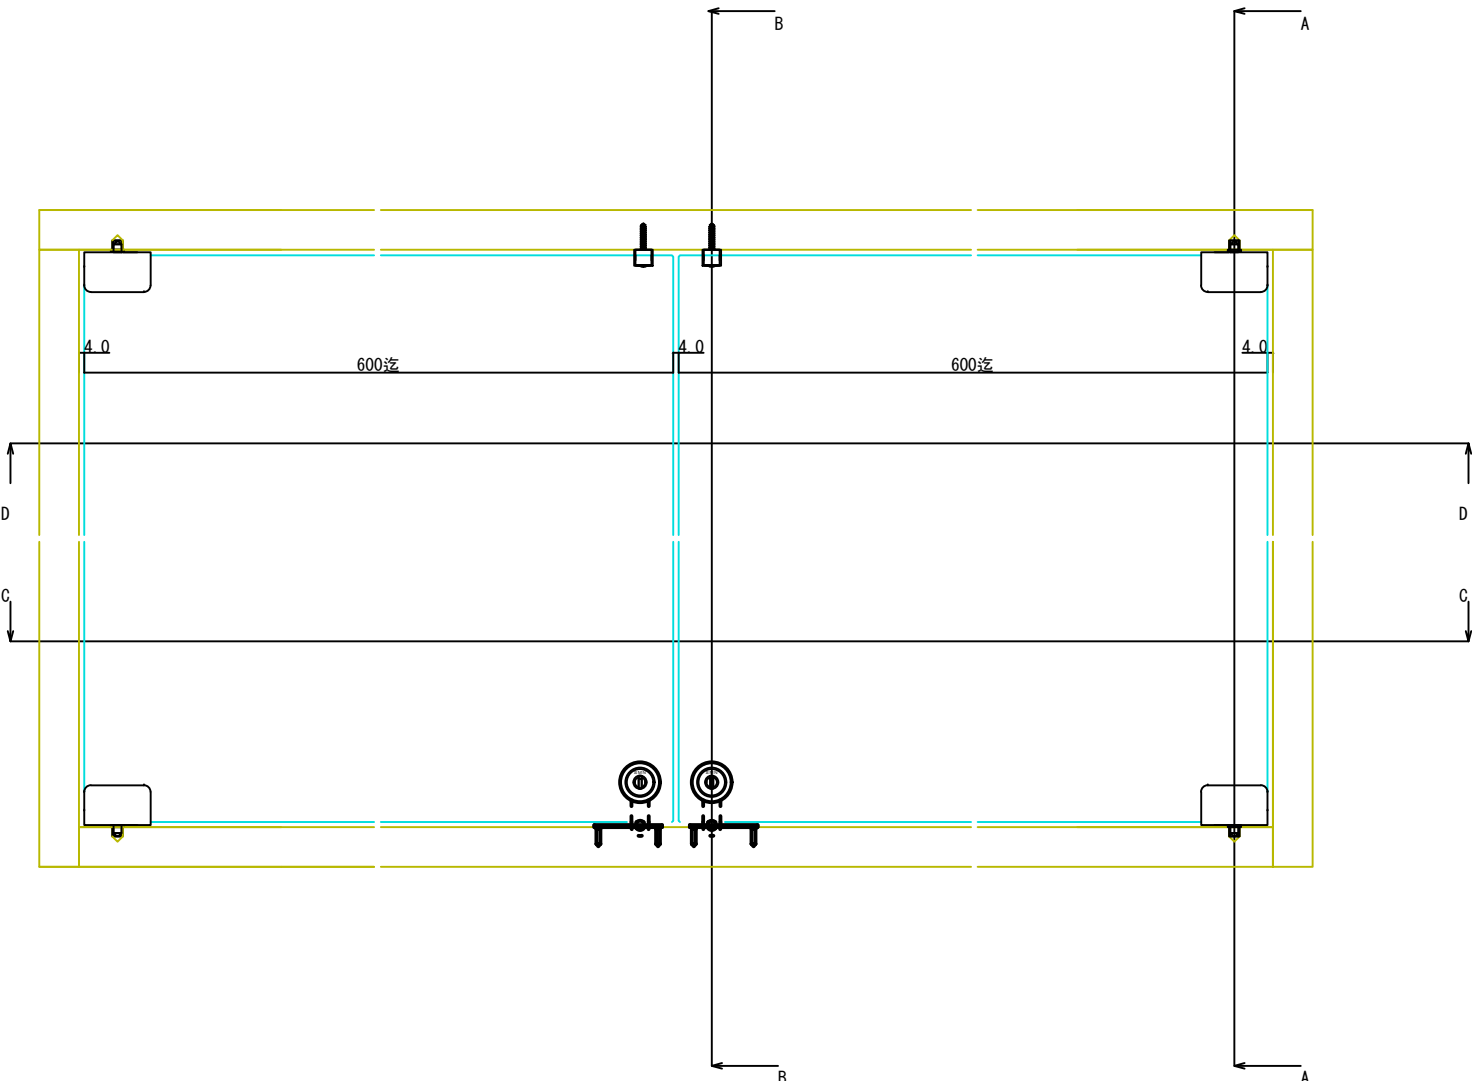

D-D断面図

- 71110 ステン1号硝子蝶番 5・6×50mm #400(※)
- 76938 硝子ロックカムセット G-7 #400
- 76980 YDロック(カム無) A0003 右
- 76975 YDロック(カム無) A0003 左
- 71923 戸当りピン(大)
- (※)ほか仕上あり

C-C断面図

A-A断面図

B-B断面図