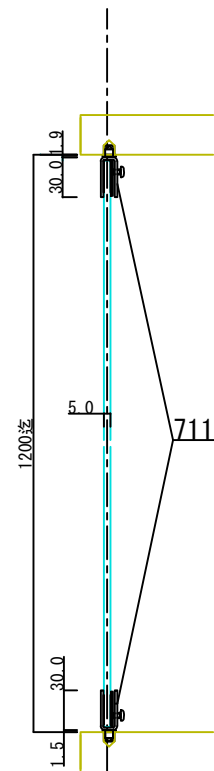

D-D断面図

- 71110 ステン1号硝子蝶番 5・6×50mm #400(※)
- 76938 硝子ロックカムセット G-7 #400
- 76980 YDロック(カム無) A0003 右
- 76975 YDロック(カム無) A0003 左
- 71923 戸当りピン(大)
- (※)ほか仕上あり

C-C断面図

A-A断面図

B-B断面図