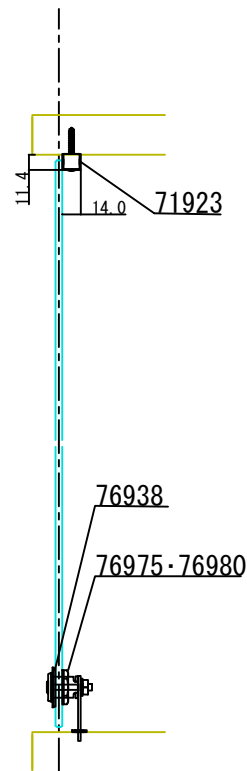

D-D断面図

- 71110 ステン1号硝子蝶番 5・6×50mm #400(※)
- 76938 硝子ロックカムセット G-7 #400
- 76980 YDロック(カム無) A0003 右
- 76975 YDロック(カム無) A0003 左
- 71923 戸当りピン(大)
- (※)ほか仕上あり

C-C断面図

A-A断面図

B-B断面図