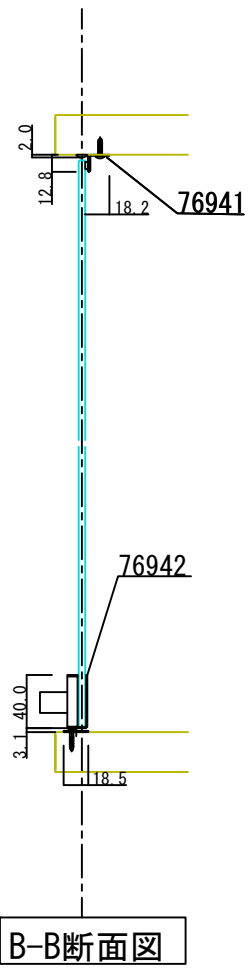

D-D断面図

71110 ステン1号硝子蝶番 5・6×50mm #400(※)
 76942 硝子ロックカムセット G-9 #400
 76941 ステン戸当たり
 (※)ほか仕上あり

C-C断面図

A-A断面図

B-B断面図