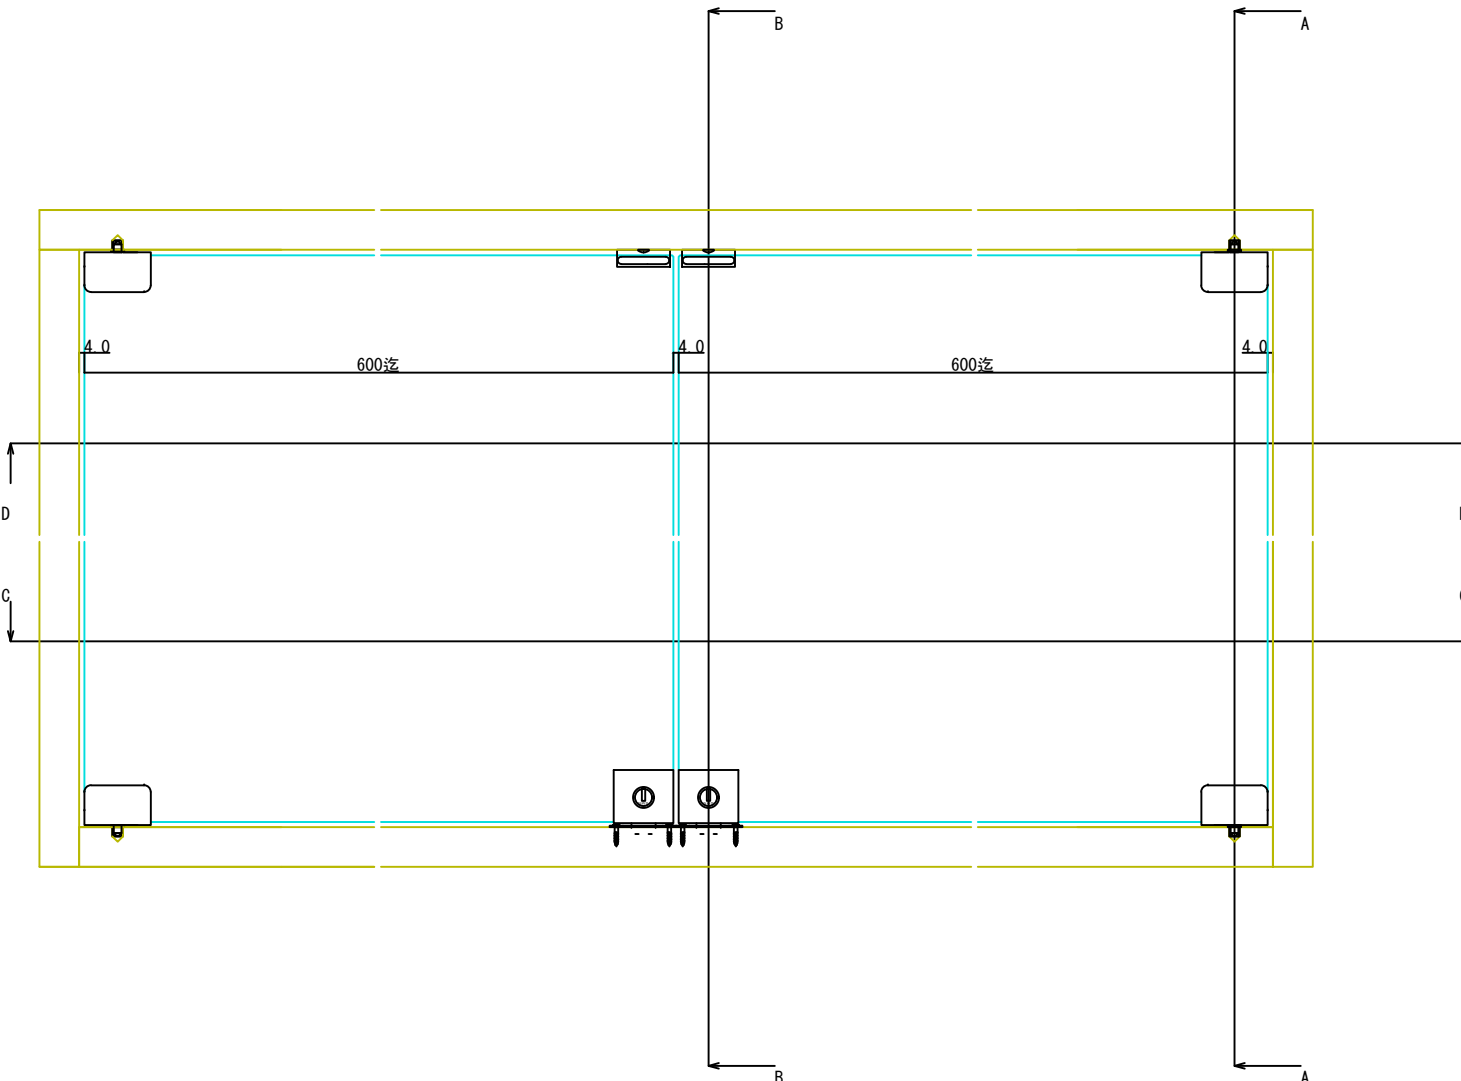

D-D断面図

71110 ステン1号硝子蝶番 5・6×50mm #400(※)
 76942 硝子ロックカムセット G-9 #400
 76941 ステン戸当たり
 (※)ほか仕上あり

C-C断面図

A-A断面図

B-B断面図