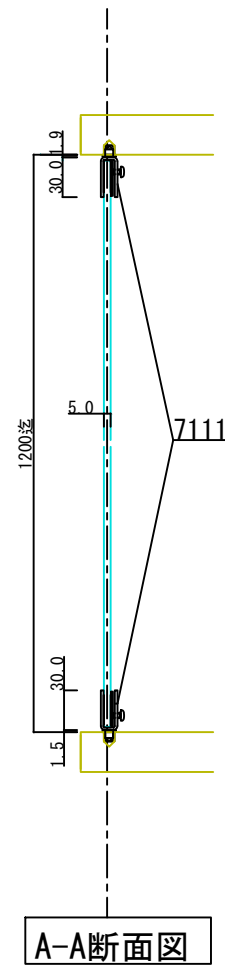

D-D断面図

71110 ステン1号硝子蝶番 5・6×50mm #400(※)
 76942 硝子ロックカムセット G-9 #400
 76941 ステン戸当たり
 (※)ほか仕上あり

C-C断面図

A-A断面図

B-B断面図