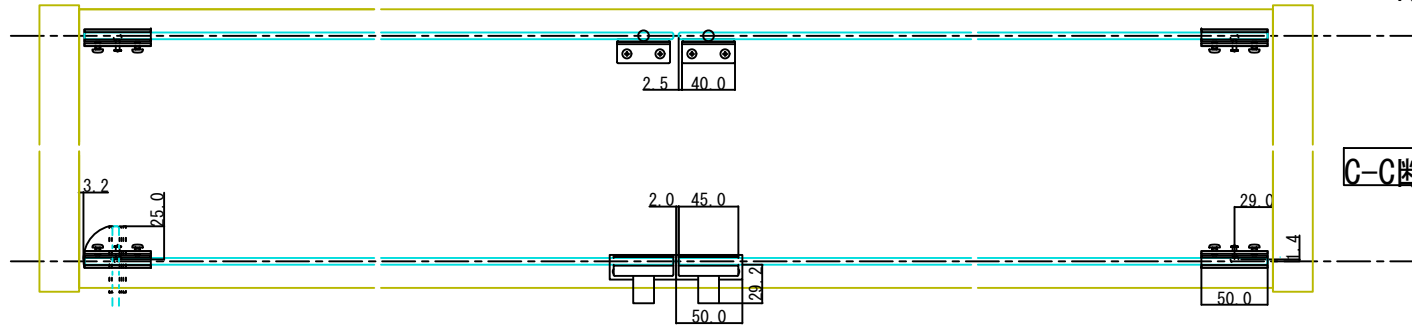

D-D断面図

71110 ステン1号硝子蝶番 5・6×50mm #400(※)
 76942 硝子ロックカムセット G-9 #400
 76941 ステン戸当たり
 (※)ほか仕上あり

C-C断面図

A-A断面図

B-B断面図