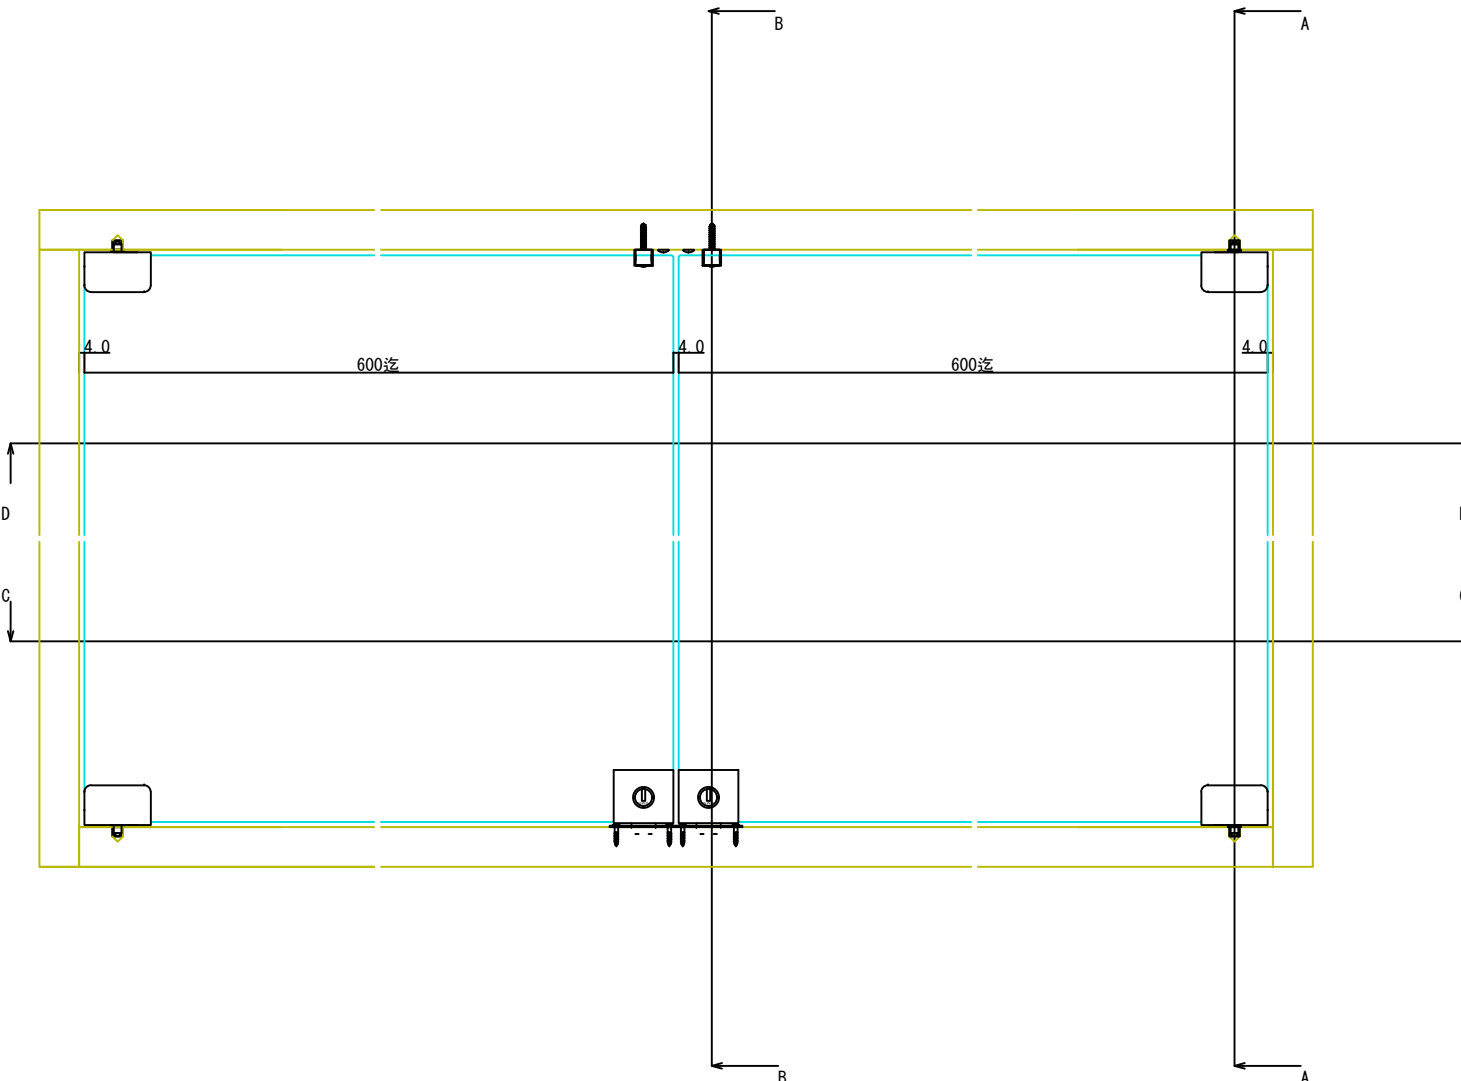

D-D断面図

71110 ステン1号硝子蝶番 5・6×50mm #400(※)
 76942 硝子ロックカムセット G-9 #400
 71923 戸当りピン(大)
 (※)ほか仕上あり

C-C断面図

A-A断面図

B-B断面図