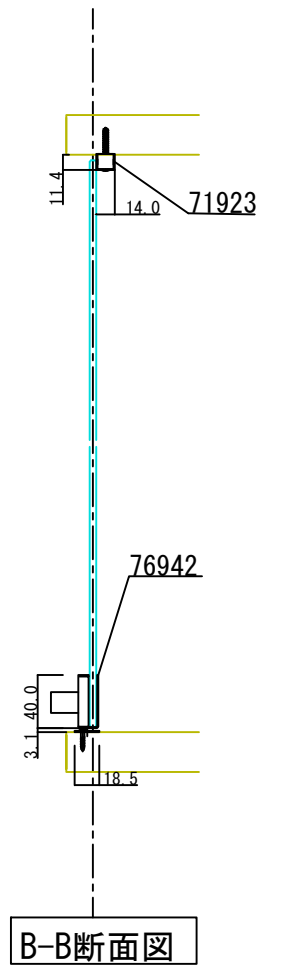

D-D断面図

71110 ステン1号硝子蝶番 5・6×50mm #400(※)
 76942 硝子ロックカムセット G-9 #400
 71923 戸当りピン(大)
 (※)ほか仕上あり

C-C断面図

A-A断面図

B-B断面図