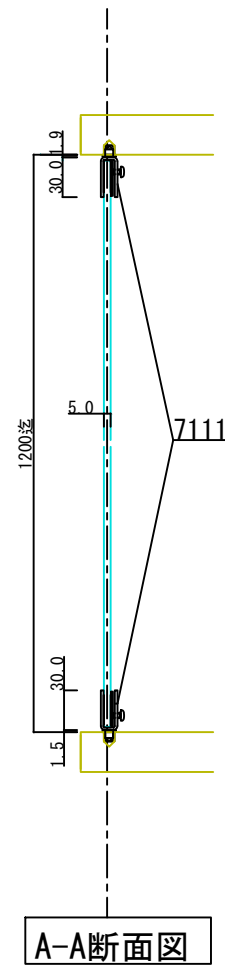

D-D断面図

71110 ステン1号硝子蝶番 5・6×50mm #400(※)
 76942 硝子ロックカムセット G-9 #400
 71923 戸当りピン(大)
 (※)ほか仕上あり

C-C断面図

A-A断面図

B-B断面図