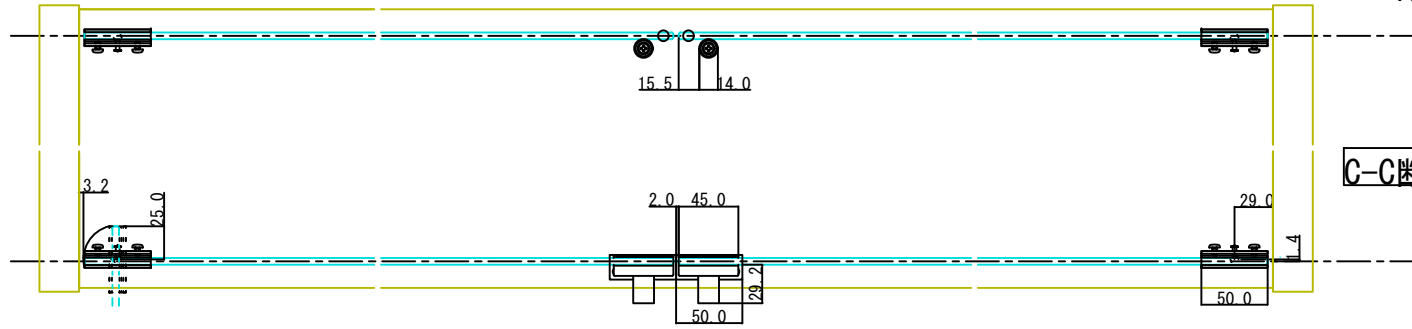

D-D断面図

71110 ステン1号硝子蝶番 5・6×50mm #400(※)
 76942 硝子ロックカムセット G-9 #400
 71923 戸当りピン(大)
 (※)ほか仕上あり

C-C断面図

A-A断面図

B-B断面図