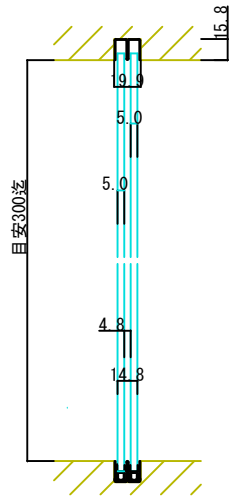

ソロバン03717W-5-錠前①

15.8

19.4

999-03717

15.8

19.4

999-03717

5.9

12.6

6.6

999-03530

999-03510

重なり0~75mm対応、調整量4mmビッチ

999-77099

縦断面図

正面図

横断面図