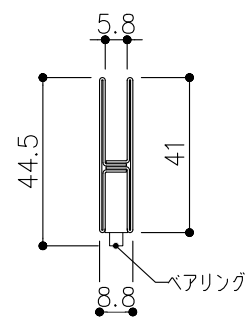

品目	上レール
コード	03758
商品名	ステン 2号防虫レール 2B 2000

品目	Hハカマ / ベアリング
コード	03001 / 03034
商品名	ステン 40mmHハカマ HL 穴無 5x2000 ステン 405S-5 カバー付平車

品目	下レール
コード	03728
商品名	ステン 2号 直立下レール HL 2000

※掘込寸法は参考

ハカマ・ベアリング 下レール

※図面データの内容は製品の改良等により、予告なく変更・改訂する場合があります。
 ※ダウンロードによって生じた損害について当社は一切の責任を負いかねます。
 ※製品製造上の寸法公差がありますので、寸法が異なる場合があります
 ※本図面は参考図です。