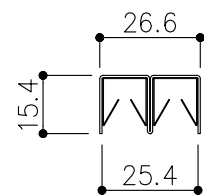

品目	上レール
コード	03758
商品名	ステン 2号防虫レール 2B 2000

品目	Hハカマ / ベアリング
コード	03001 / 03034
商品名	ステン 40mmHハカマ HL 穴無 5x2000 ステン 405S-5 カバー付平車

品目	下レール
コード	03728
商品名	ステン 2号 直立下レール HL 2000

※掘込寸法は参考

ハカマ・ベアリング 下レール

※図面データの内容は製品の改良等により、予告なく変更・改訂する場合があります。
 ※ダウンロードによって生じた損害について当社は一切の責任を負いかねます。
 ※製品製造上の寸法公差がありますので、寸法が異なる場合があります
 ※本図面は参考図です。