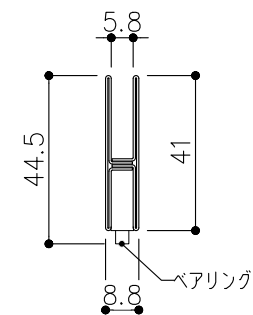

品目	上レール
コード	03766
商品名	ステン 6mm面打防虫レール HL 2000

品目	Hハカマ / ベアリング
コード	03001 / 03034
商品名	ステン 40mm Hハカマ HL 穴無 5x2000 ステン 405S-5 カバー付平車

品目	下レール
コード	03728
商品名	ステン 2号 直立下レール HL 2000

※掘込寸法は参考

ハカマ・ベアリング 下レール

※図面データの内容は製品の改良等により、予告なく変更・改訂する場合があります。
 ※ダウンロードによって生じた損害について当社は一切の責任を負いかねます。
 ※製品製造上の寸法公差がありますので、寸法が異なる場合があります
 ※本図面は参考図です。