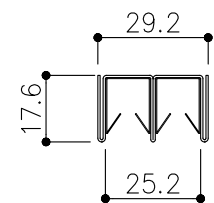

品目	上レール
コード	03766
商品名	ステン 6mm面打防虫レール HL 2000

品目	Hハカマ / ベアリング
コード	03001 / 03034
商品名	ステン 40mm Hハカマ HL 穴無 5x2000 ステン 405S-5 カバー付平車

品目	下レール
コード	03728
商品名	ステン 2号 直立下レール HL 2000

※掘込寸法は参考

ハカマ・ベアリング 下レール

※図面データの内容は製品の改良等により、予告なく変更・改訂する場合があります。
 ※ダウンロードによって生じた損害について当社は一切の責任を負いかねます。
 ※製品製造上の寸法公差がありますので、寸法が異なる場合があります
 ※本図面は参考図です。