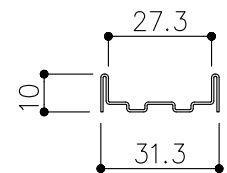

品目	上レール
コード	03758
商品名	ステン 2号防虫レール 2B 2000

品目	Hハカマ / ベアリング
コード	03001 / 03034
商品名	ステン 40mm Hハカマ HL 穴無 5x2000 ステン 405S-5 カバー付平車

品目	下レール
コード	03777
商品名	ステン 面打直立下レール HL 2000

※掘込寸法は参考

ハカマ・ベアリング 下レール

※図面データの内容は製品の改良等により、予告なく変更・改訂する場合があります。  
 ※ダウンロードによって生じた損害について当社は一切の責任を負いかねます。  
 ※製品製造上の寸法公差がありますので、寸法が異なる場合があります  
 ※本図面は参考図です。