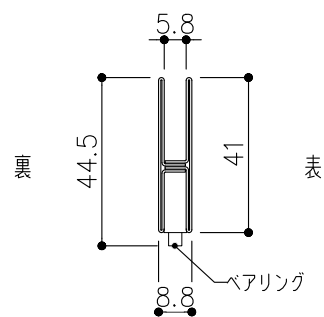

品目	上レール
コード	03758
商品名	ステン 2号防虫レール 2B 2000

品目	Hハカマ / ベアリング
コード	03001 / 03034
商品名	ステン 40mm Hハカマ HL 穴無 5x2000 ステン 405S-5 カバー付平車

品目	下レール
コード	03777
商品名	ステン 面打直立下レール HL 2000

※掘込寸法は参考

ハカマ・ベアリング 下レール

※図面データの内容は製品の改良等により、予告なく変更・改訂する場合があります。  
 ※ダウンロードによって生じた損害について当社は一切の責任を負いかねます。  
 ※製品製造上の寸法公差がありますので、寸法が異なる場合があります  
 ※本図面は参考図です。