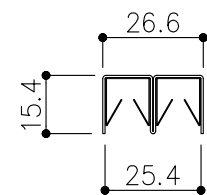

品目	上レール
コード	03758
商品名	ステン 2号防虫レール 2B 2000

品目	Hハカマ / ベアリング
コード	03001 / 03034
商品名	ステン 40mm Hハカマ HL 穴無 5x2000 ステン 405S-5 カバー付平車

品目	下レール
コード	03777
商品名	ステン 面打直立下レール HL 2000

※掘込寸法は参考

ハカマ・ベアリング 下レール

※図面データの内容は製品の改良等により、予告なく変更・改訂する場合があります。  
 ※ダウンロードによって生じた損害について当社は一切の責任を負いかねます。  
 ※製品製造上の寸法公差がありますので、寸法が異なる場合があります  
 ※本図面は参考図です。