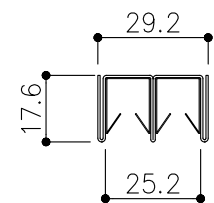

品目	上レール
コード	03766
商品名	ステン 6mm面打防虫レール HL 2000

品目	Hハカマ / ベアリング
コード	03001 / 03034
商品名	ステン 40mm Hハカマ HL 穴無 5x2000 ステン 405S-5 カバー付平車

品目	下レール
コード	03777
商品名	ステン 面打直立下レール HL 2000

※図面データの内容は製品の改良等により、予告なく変更・改訂する場合があります。
 ※ダウンロードによって生じた損害について当社は一切の責任を負いかねます。
 ※製品製造上の寸法公差がありますので、寸法が異なる場合があります
 ※本図面は参考図です。