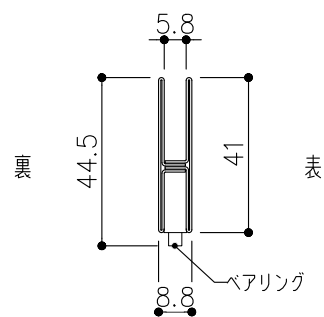

品目	上レール
コード	03766
商品名	ステン 6mm面打防虫レール HL 2000

品目	Hハカマ / ベアリング
コード	03001 / 03034
商品名	ステン 40mm Hハカマ HL 穴無 5x2000 ステン 405S-5 カバー付平車

品目	下レール
コード	03777
商品名	ステン 面打直立下レール HL 2000

※図面データの内容は製品の改良等により、予告なく変更・改訂する場合があります。
 ※ダウンロードによって生じた損害について当社は一切の責任を負いかねます。
 ※製品製造上の寸法公差がありますので、寸法が異なる場合があります
 ※本図面は参考図です。