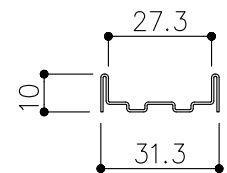

品目	上レール
コード	03766
商品名	ステン 6mm面打防虫レール HL 2000

品目	Hハカマ / ベアリング
コード	03001 / 03034
商品名	ステン 40mm Hハカマ HL 穴無 5x2000 ステン 405S-5 カバー付平車

品目	下レール
コード	03777
商品名	ステン 面打直立下レール HL 2000

※図面データの内容は製品の改良等により、予告なく変更・改訂する場合があります。
 ※ダウンロードによって生じた損害について当社は一切の責任を負いかねます。
 ※製品製造上の寸法公差がありますので、寸法が異なる場合があります
 ※本図面は参考図です。