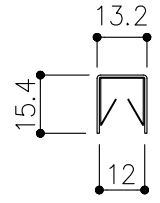

品目	上レール
コード	03756
商品名	ステン 単線防虫レール HL 5・6x2000

品目	Hハカマ / ベアリング
コード	03001 / 03034
商品名	ステン 40mmHハカマ HL 穴無 5x2000 ステン 405S-5 カバー付平車

品目	下レール
コード	04125
商品名	ステン 2号 直立単線下レール HL 2000

※図面データの内容は製品の改良等により、予告なく変更・改訂する場合があります。
 ※ダウンロードによって生じた損害について当社は一切の責任を負いかねます。
 ※製品製造上の寸法公差がありますので、寸法が異なる場合があります
 ※本図面は参考図です。