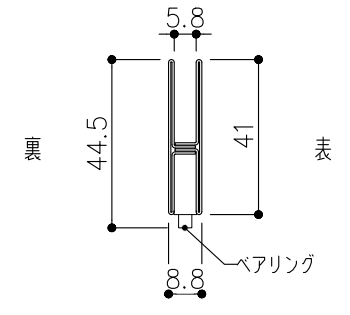

品目	上レール
コード	03756
商品名	ステン 単線防虫レール HL 5・6x2000

品目	Hハカマ / ベアリング
コード	03001 / 03034
商品名	ステン 40mmHハカマ HL 穴無 5x2000 ステン 405S-5 カバー付平車

品目	下レール
コード	04125
商品名	ステン 2号 直立単線下レール HL 2000

※図面データの内容は製品の改良等により、予告なく変更・改訂する場合があります。
 ※ダウンロードによって生じた損害について当社は一切の責任を負いかねます。
 ※製品製造上の寸法公差がありますので、寸法が異なる場合があります
 ※本図面は参考図です。