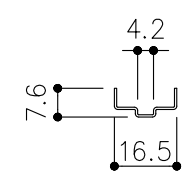

品目	上レール
コード	03756
商品名	ステン 単線防虫レール HL 5・6x2000

品目	Hハカマ / ベアリング
コード	03001 / 03034
商品名	ステン 40mmHハカマ HL 穴無 5x2000 ステン 405S-5 カバー付平車

品目	下レール
コード	04125
商品名	ステン 2号 直立単線下レール HL 2000

※図面データの内容は製品の改良等により、予告なく変更・改訂する場合があります。
 ※ダウンロードによって生じた損害について当社は一切の責任を負いかねます。
 ※製品製造上の寸法公差がありますので、寸法が異なる場合があります
 ※本図面は参考図です。