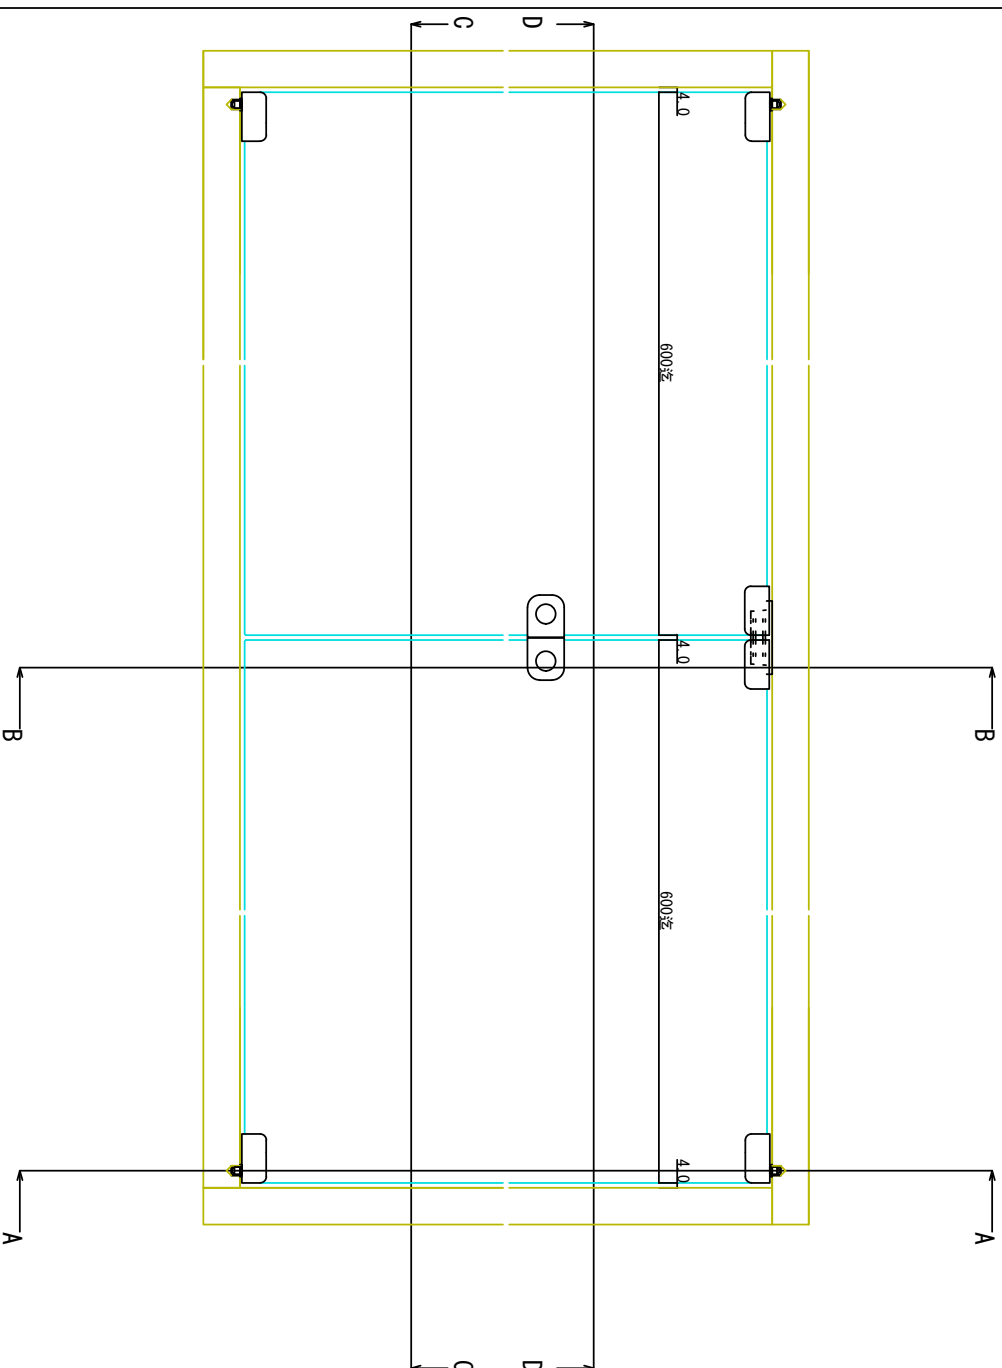

D-D断面図

- 71090 ステン1号硝子蝶番 5・6×40mm (B型) #400
 - 71350 ステン3号硝子撮 5・6×35mm #400 (※)
 - 71208 ステンマグネバイン5・6×40mm #400 (※)
 - 71526 プラマグネットキャッチ 60mm 白 (※)
- (※) ほか仕上あり

C-C断面図

A-A断面図

B-B断面図