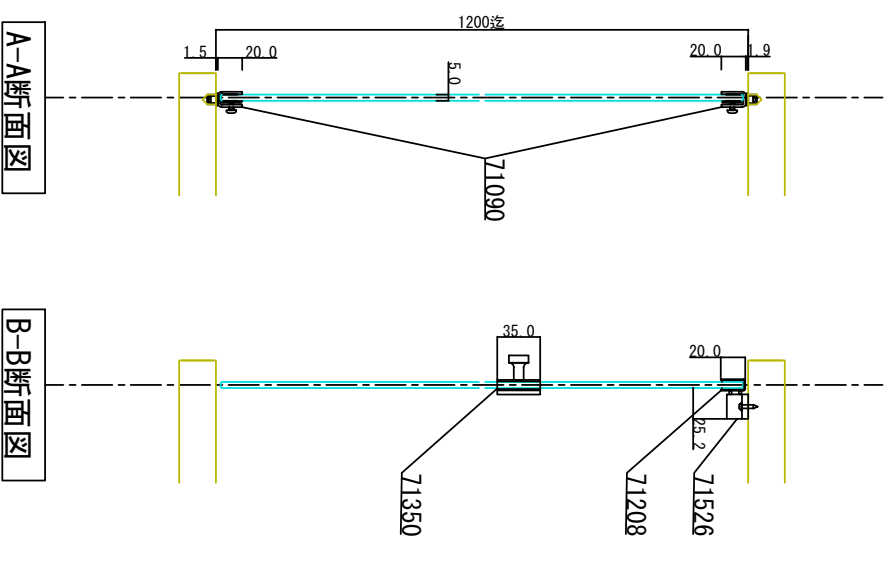

D-D断面図

- 71090 ステン1号硝子蝶番 5・6×40mm (B型) #400
 - 71350 ステン3号硝子撮 5・6×35mm #400 (※)
 - 71208 ステンマグネバイン5・6×40mm #400 (※)
 - 71526 プラマグネットキャッチ 60mm 白 (※)
- (※) ほか仕上あり

C-C断面図

A-A断面図

B-B断面図