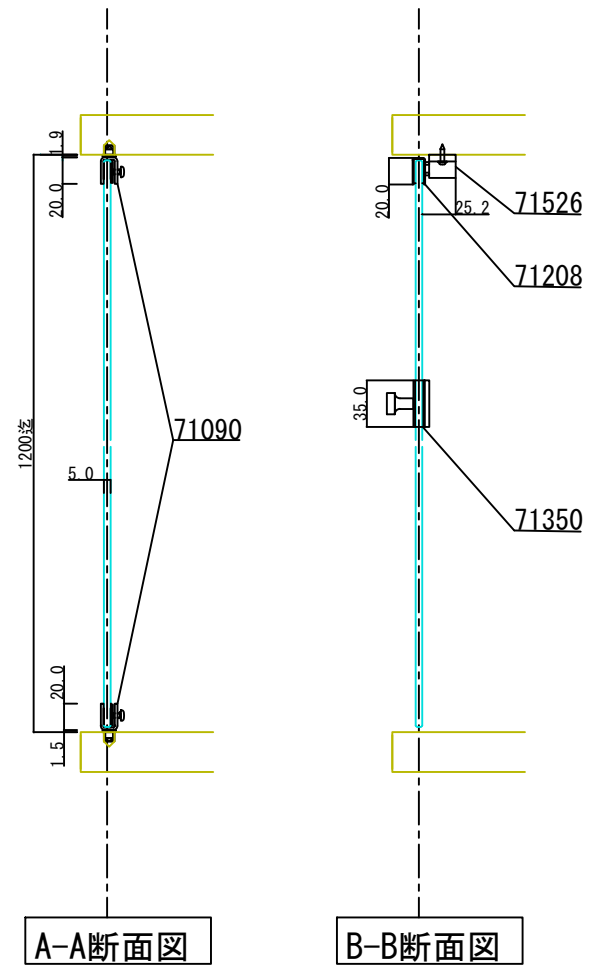

D-D断面図

- 71090 ステン1号硝子蝶番 5・6×40mm(B型) #400
- 71350 ステン3号硝子撮 5・6×35mm #400(※)
- 71208 ステンマグネバン5・6×40mm #400(※)
- 71526 プラマグネットキャッチ 60mm 白(※)

C-C断面図

(※)ほか仕上あり

A-A断面図

B-B断面図